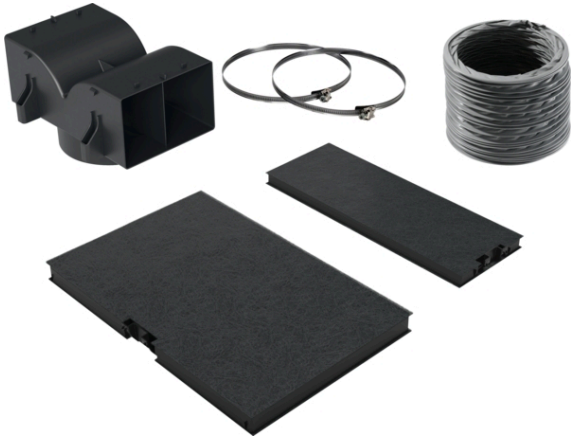

Standard Umluftset LZ10AFU00

Ausstattung

Technische Daten

Abmessungen des verpackten Gerätes : 455 x 335 x 690

Abmessung der Palette : 200.0 x 80.0 x 120.0

Anzahl Geräte pro Palette : 12

Nettogewicht : 1,5

Bruttogewicht : 3,5