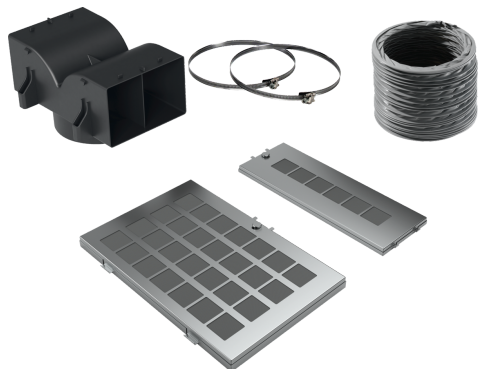

Long Life Umluftset LZ10AFS00

- ✓ für Umluftbetrieb
- ✓ Bestehend aus Umluftweiche, mehrfach regenerierbaren Aktivkohlefilter (2 Stück), flex. Schlauch und Befestigungsmaterial

Ausstattung

Technische Daten

| | |
|---|----------------------|
| Abmessungen des verpackten Gerätes: | 455 x 335 x 690 mm |
| Abmessung der Palette: | 200.0 x 80.0 x 120.0 |
| Anzahl Geräte pro Palette: | 12 |
| Nettogewicht: | 4.8 kg |
| Bruttogewicht: | 5.9 kg |

Long Life Umluftset LZ10AFS00

Ausstattung

Sonderzubehör

- für Umluftbetrieb
- Bestehend aus Umluftweiche, mehrfach regenerierbaren Aktivkohlefilter (2 Stück), flex. Schlauch und Befestigungsmaterial