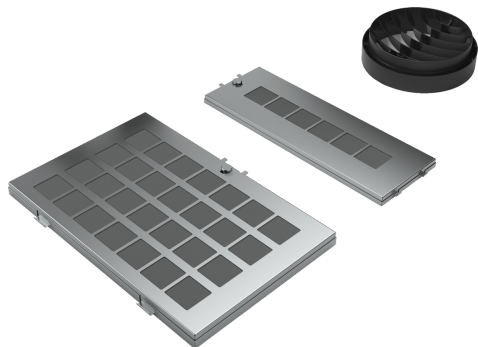

Long Life Umluftset LZ10AFR00

- ✓ für Umluftbetrieb
- ✓ Bestehend aus mehrfach regenerierbaren Aktivkohlefilter (2 Stück) und einem Diffusor für kaminlosen Betrieb

Ausstattung

Technische Daten

Abmessungen des verpackten Gerätes:	270 x 350 x 450 mm
Abmessung der Palette:	180.0 x 80.0 x 120.0
Anzahl Geräte pro Palette:	24
Nettogewicht:	2.7 kg
Bruttogewicht:	3.8 kg

Long Life Umluftset LZ10AFR00

Ausstattung

Sonderzubehör

- für Umluftbetrieb
- Bestehend aus mehrfach regenerierbaren Aktivkohlefilter (2 Stück) und einem Diffusor für kaminlosen Betrieb