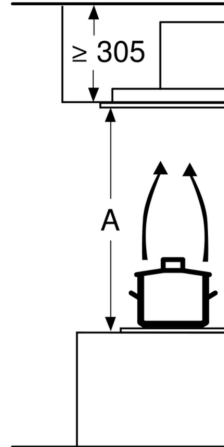

- max. Normalbetrieb 458 m³/h
- Intensivstufe 798 m³/h
- Geräuschwerte nach EN 60704-2-13 bei Abluftbetrieb:
- Max. Normalstufe: 56 dB(A) re 1 pW
- Intensivstufe: 68 dB(A) re 1 pW
- Max. Förderleistung: 798 m³/h
- Gesamtanschlusswert: 174 W
- Länge Anschlusskabel: 1.3 m mit Stecker
- Gerätemaße (BxT): 900 x 500 mm
- Einbaumaße (HxBxT): 299 x 888 x 487 mm
- Abluftstutzen ø 150 mm

* Gemäß EU-Regulierung Nr. 65/2014

iQ500, Deckenlüfter, 90 cm, Weiß
LR97CBS20

Maßzeichnungen

Lüfterauslass kann in alle vier Richtungen gedreht werden

Maße in mm
Abluft

A: Optimale Performance
B: Ab Oberkante

Maße in mm
Umluft

A: Optimale Performance
B: Ab Oberkante
C: Der Abstand kann verringert werden, wenn abgehängte Decke

Maße in mm
Umluft

A: Optimale Performance
B: Ab Oberkante

Nicht direkt in die Decke montieren, sondern in eine abgehängte Decke montieren. Wenn eine abgehängte Decke erforderlich ist, muss diese fixiert sein.