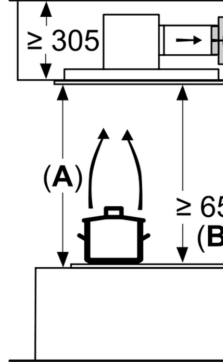

- max. Normalbetrieb 458 m³/h
- Intensivstufe 798 m³/h
- Geräuschwerte nach EN 60704-2-13 bei Abluftbetrieb:
- Max. Normalstufe: 56 dB(A) re 1 pW
- Intensivstufe: 68 dB(A) re 1 pW
- Max. Förderleistung: 798 m³/h
- Gesamtanschlusswert: 174 W
- Länge Anschlusskabel: 1.3 m mit Stecker
- Gerätemaße (BxT): 900 x 500 mm
- Einbaumaße (HxBxT): 299 x 888 x 487 mm
- Abluftstutzen ø 150 mm

* Gemäß EU-Regulierung Nr. 65/2014

iQ500, Deckenlüfter, 90 cm, Weiß
LR97CBS20

Maßzeichnungen

Lüfterauslass kann in alle vier Richtungen gedreht werden

Maße in mm
Abluft

A: Optimale Performance
B: Ab Oberkante

Maße in mm
Umluft

A: Optimale Performance
B: Ab Oberkante
C: Der Abstand kann verringert werden, wenn abgehängte Decke

Maße in mm
Umluft

A: Optimale Performance
B: Ab Oberkante

Nicht direkt in die Decke montieren, sondern in eine abgehängte Decke montieren. Wenn eine abgehängte Decke erforderlich ist, muss diese fixiert sein.