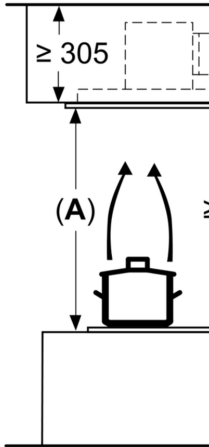

- max. Normalbetrieb 458 m³/h
- Intensivstufe 798 m³/h
- Geräuschwerte nach EN 60704-2-13 bei Abluftbetrieb:
- Max. Normalstufe: 56 dB(A) re 1 pW
- Intensivstufe: 68 dB(A) re 1 pW
- Max. Förderleistung: 798 m³/h
- Gesamtanschlusswert: 174 W
- Länge Anschlusskabel: 1.3 m mit Stecker
- Gerätemaße (BxT): 900 x 500 mm
- Einbaumaße (HxBxT): 299 x 888 x 487 mm
- Abluftstutzen ø 150 mm

* Gemäß EU-Regulierung Nr. 65/2014

iQ500, Deckenlüfter, 90 cm, Weiß
LR97CBS20

Maßzeichnungen

Lüfterauslass kann in alle vier Richtungen gedreht werden

Maße in mm
Abluft

A: Optimale Performance
B: Ab Oberkante

Maße in mm
Umluft

A: Optimale Performance
B: Ab Oberkante
C: Der Abstand kann verringert werden, wenn abgehängte Decke

Maße in mm
Umluft

A: Optimale Performance
B: Ab Oberkante

Nicht direkt in die Decke montieren, sondern in eine abgehängte Decke montieren. Wenn eine abgehängte Decke erforderlich ist, muss diese fixiert sein.