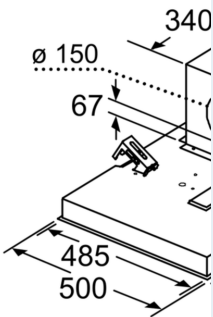

iQ500, Deckenlüfter, 90 cm, Weiß
LR97CBS20

Maßzeichnungen

Lüfterauslass kann in alle vier Richtungen gedreht werden