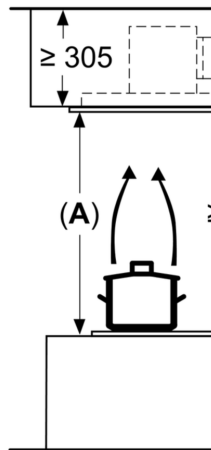

- Max. Normalstufe: 56 dB(A) re 1 pW
- Intensivstufe: 68 dB(A) re 1 pW
- Max. Förderleistung: 798 m³/h
- Gesamtanschlusswert: 174 W
- Länge Anschlusskabel: 1.3 m mit Stecker
- Gerätegröße (BxT): 900 x 500 mm
- Einbaumaße (HxBxT): 299 x 888 x 487 mm
- Abluftstutzen ø 150 mm

* Gemäß EU-Regulierung Nr. 65/2014

iQ500, Deckenlüfter, 90 cm,
Edelstahl
LR97CAQ50

Maßzeichnungen

Lüfterauslass kann in alle vier Richtungen gedreht werden

Maße in mm
Abluft

A: Optimale Performance
B: Ab Oberkante

Maße in mm
Umluft

A: Optimale Performance
B: Ab Oberkante
C: Der Abstand kann verringert werden, wenn an der Wand abgehängt

Maße in mm
Umluft

A: Optimale Performance
B: Ab Oberkante

Nicht direkt in die Decke montieren! Bei ähnlichen Leichtbaudecken ist eine Montage mit Abstand erforderlich, das ist in der Montageanleitung festgelegt.