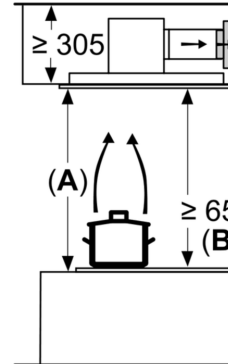

- Max. Normalstufe: 56 dB(A) re 1 pW
- Intensivstufe: 68 dB(A) re 1 pW
- Max. Förderleistung: 798 m³/h
- Gesamtanschlusswert: 174 W
- Länge Anschlusskabel: 1.3 m mit Stecker
- Gerätegröße (BxT): 900 x 500 mm
- Einbaumaße (HxBxT): 299 x 888 x 487 mm
- Abluftstutzen ø 150 mm

* Gemäß EU-Regulierung Nr. 65/2014

iQ500, Deckenlüfter, 90 cm,
Edelstahl
LR97CAQ50

Maßzeichnungen

Lüfterauslass kann in alle vier Richtungen gedreht werden

Maße in mm
Abluft

A: Optimale Performance
B: Ab Oberkante

Maße in mm
Umluft

A: Optimale Performance
B: Ab Oberkante
C: Der Abstand kann verringert werden, wenn an der Wand abgehängt

Maße in mm
Umluft

A: Optimale Performance
B: Ab Oberkante

Nicht direkt in die Decke montieren! Bei ähnlichen Leichtbaudecken ist eine Montage mit Abstand erforderlich, das ist in der Montageanleitung festgelegt.