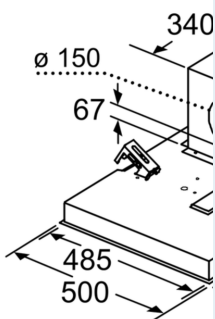

- Max. Normalstufe: 56 dB(A) re 1 pW
- Intensivstufe: 68 dB(A) re 1 pW
- Max. Förderleistung: 798 m³/h
- Gesamtanschlusswert: 174 W
- Länge Anschlusskabel: 1.3 m mit Stecker
- Gerätegröße (BxT): 900 x 500 mm
- Einbaumaße (HxBxT): 299 x 888 x 487 mm
- Abluftstutzen ø 150 mm

* Gemäß EU-Regulierung Nr. 65/2014

iQ500, Deckenlüfter, 90 cm,
Edelstahl
LR97CAQ50

Maßzeichnungen

Lüfterauslass kann in alle vier Richtungen gedreht werden

Maße in mm
Abluft

A: Optimale Performance
B: Ab Oberkante