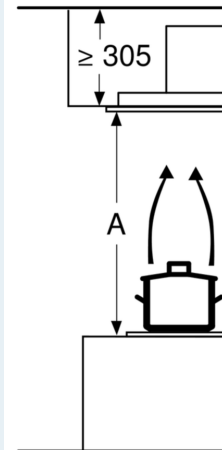

- Max. Normalstufe: 56 dB(A) re 1 pW
- Intensivstufe: 68 dB(A) re 1 pW
- Max. Förderleistung: 798 m³/h
- Gesamtanschlusswert: 174 W
- Länge Anschlusskabel: 1.3 m mit Stecker
- Gerätegröße (BxT): 900 x 500 mm
- Einbaumaße (HxBxT): 299 x 888 x 487 mm
- Abluftstutzen ø 150 mm

* Gemäß EU-Regulierung Nr. 65/2014

iQ500, Deckenlüfter, 90 cm,
Edelstahl
LR97CAQ50

Maßzeichnungen

Lüfterauslass kann in alle vier Richtungen gedreht werden

Maße in mm
Abluft

A: Optimale Performance
B: Ab Oberkante

Maße in mm
Umluft

A: Optimale Performance
B: Ab Oberkante
C: Der Abstand kann verringert werden, wenn an der Wand abgehängt

Maße in mm
Umluft

A: Optimale Performance
B: Ab Oberkante

Nicht direkt in die Decke montieren! Bei ähnlichen Leichtbaudecken ist eine Montage mit Abstand erforderlich, das ist in der Montageanleitung festgelegt.