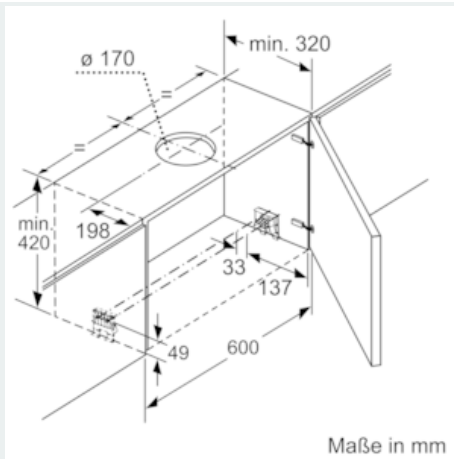

Maße

- Abluftstutzen Ø 150 mm (Ø 120 mm beiliegend)
- Gerätemaße (HxBxT): 378 x 598 x 290 mm
- Einbaumaße (HxBxT): 337 x 524 x 290 mm
- Gesamtanschlusswert: 266 W
- Für Spezial-Hängeschränke (60 cm breit)

iQ700
LI69SB673
Edelstahl
60 cm Flachschirmhaube

Maßzeichnungen

Maße in mm

Maße in mm

Maße in mm

Maße in mm

Maße in mm

Tiefenanpassung des Filterauszuges bis 29 mm möglich
 Maße in mm