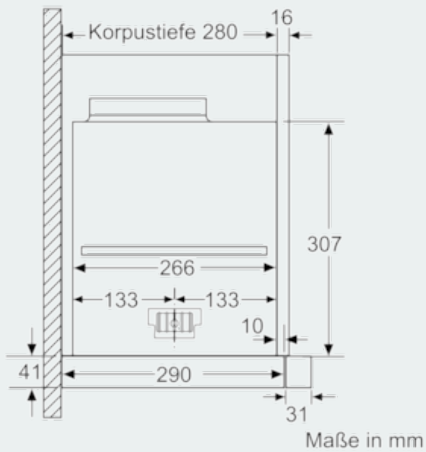

Maße

- Abluftstutzen Ø 150 mm (Ø 120 mm beiliegend)
- Gerätemaße (HxBxT): 378 x 598 x 290 mm
- Einbaumaße (HxBxT): 337 x 524 x 290 mm
- Gesamtanschlusswert: 266 W
- Für Spezial-Hängeschränke (60 cm breit)

iQ700
LI69SB673
Edelstahl
60 cm Flachschirmhaube

Maßzeichnungen

Maße in mm

Maße in mm

Maße in mm

Maße in mm

Maße in mm

Tiefenanpassung des Filterauszuges bis 29 mm möglich
 Maße in mm