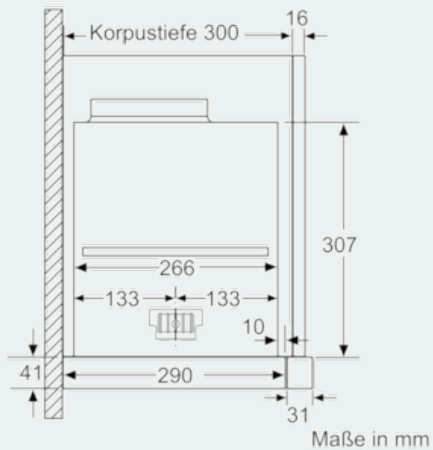

Maße

- Abluftstutzen Ø 150 mm (Ø 120 mm beiliegend)
- Gerätemaße (HxBxT): 378 x 598 x 290 mm
- Einbaumaße (HxBxT): 337 x 524 x 290 mm
- Gesamtanschlusswert: 266 W
- Für Spezial-Hängeschränke (60 cm breit)

iQ700
LI69SB673
Edelstahl
60 cm Flachschirmhaube

Maßzeichnungen

Maße in mm

Maße in mm

Maße in mm

Maße in mm

Maße in mm

Tiefenanpassung des Filterauszuges bis 29 mm möglich
 Maße in mm