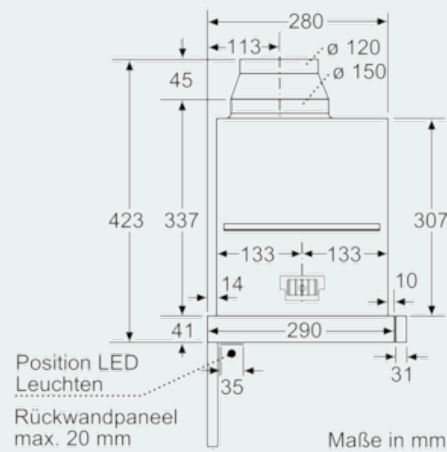

Maße

- Abluftstutzen Ø 150 mm (Ø 120 mm beiliegend)
- Gerätemaße (HxBxT): 378 x 598 x 290 mm
- Einbaumaße (HxBxT): 337 x 524 x 290 mm
- Gesamtanschlusswert: 266 W
- Für Spezial-Hängeschränke (60 cm breit)

iQ700
LI69SB673
Edelstahl
60 cm Flachschirmhaube

Maßzeichnungen

Maße in mm

Maße in mm

Maße in mm

Maße in mm

Maße in mm

Tiefenanpassung des Filterauszuges bis 29 mm möglich
 Maße in mm