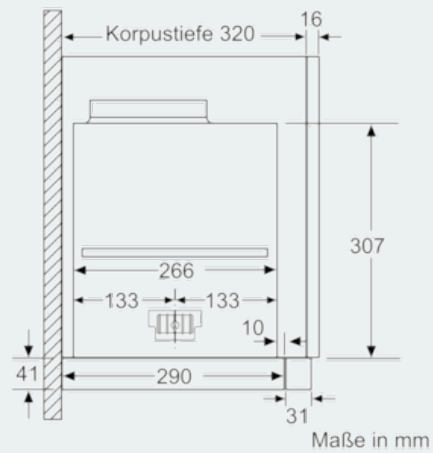

Maße

- Abluftstutzen Ø 150 mm (Ø 120 mm beiliegend)
- Gerätemaße (HxBxT): 378 x 598 x 290 mm
- Einbaumaße (HxBxT): 337 x 524 x 290 mm
- Gesamtanschlusswert: 266 W
- Für Spezial-Hängeschränke (60 cm breit)

iQ700
LI69SB673
Edelstahl
60 cm Flachschirmhaube

Maßzeichnungen

Maße in mm

Maße in mm

Maße in mm

Maße in mm

Maße in mm

Tiefenanpassung des Filterauszuges bis 29 mm möglich
 Maße in mm