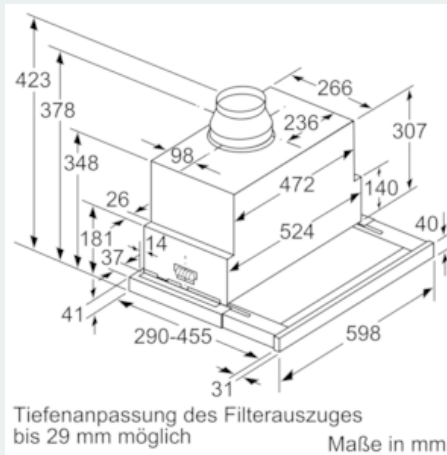

Maße

- Abluftstutzen Ø 150 mm (Ø 120 mm beiliegend)
- Gerätemaße (HxBxT): 378 x 598 x 290 mm
- Einbaumaße (HxBxT): 337 x 524 x 290 mm
- Gesamtanschlusswert: 266 W
- Für Spezial-Hängeschränke (60 cm breit)

iQ700
LI69SB673
Edelstahl
60 cm Flachschirmhaube

Maßzeichnungen

Maße in mm

Maße in mm

Maße in mm

Maße in mm

Maße in mm

Tiefenanpassung des Filterauszuges bis 29 mm möglich
 Maße in mm