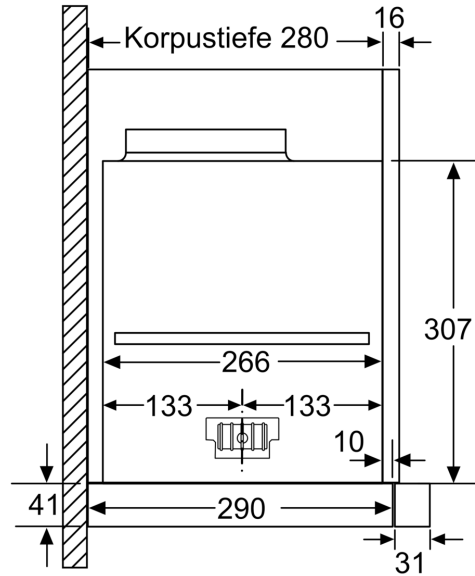

##### Planungs- und Installationsinformation

- Schnellmontagebefestigung
- Gerätemaße (HxBxT): 378 x 598 x 290 mm
- Einbaumaße (HxBxT): 337 x 524 x 290 mm
- Abluftstutzen Ø 150 mm (Ø 120 mm beiliegend)
- mit Rückstauklappe
- Länge Anschlusskabel: 1.75 m mit Stecker
- S6-Design schwarz mit Logo

\* Gemäß EU-Regulierung Nr. 65/2014

iQ700, Flachschirmhaube, 60 cm,  
Edelstahl  
LI69SA684

Maßzeichnungen

Maße in mm

Maße in mm

Maße in mm

Maße in mm

Maßzeichnungen