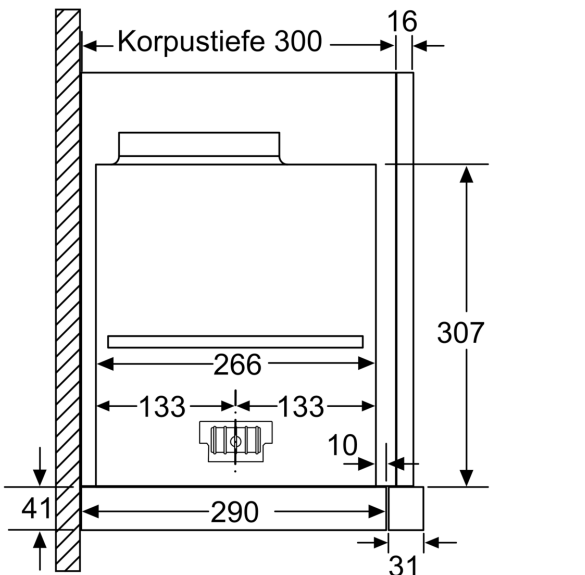

##### Planungs- und Installationsinformation

- Schnellmontagebefestigung
- Gerätemaße (HxBxT): 378 x 598 x 290 mm
- Einbaumaße (HxBxT): 337 x 524 x 290 mm
- Abluftstutzen Ø 150 mm (Ø 120 mm beiliegend)
- mit Rückstauklappe
- Länge Anschlusskabel: 1.75 m mit Stecker
- S6-Design schwarz mit Logo

\* Gemäß EU-Regulierung Nr. 65/2014

iQ700, Flachschirmhaube, 60 cm,  
Edelstahl  
LI69SA684

Maßzeichnungen

Maße in mm

Maße in mm

Maße in mm

Maße in mm

Maßzeichnungen