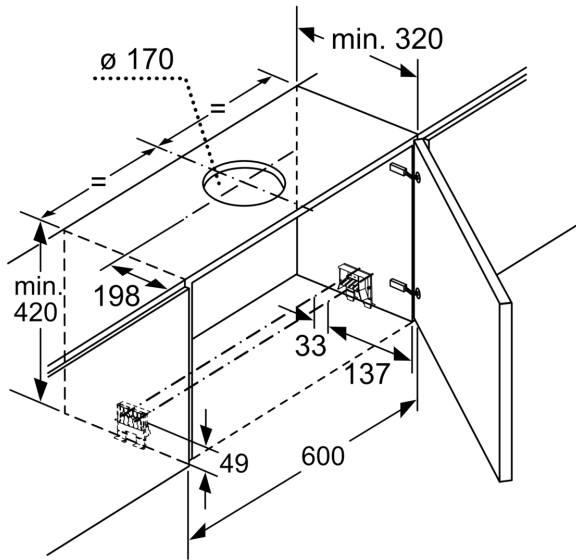

##### Planungs- und Installationsinformation

- Schnellmontagebefestigung
- Gerätemaße (HxBxT): 378 x 598 x 290 mm
- Einbaumaße (HxBxT): 337 x 524 x 290 mm
- Abluftstutzen Ø 150 mm (Ø 120 mm beiliegend)
- mit Rückstauklappe
- Länge Anschlusskabel: 1.75 m mit Stecker
- S6-Design schwarz mit Logo

\* Gemäß EU-Regulierung Nr. 65/2014

iQ700, Flachschirmhaube, 60 cm,  
Edelstahl  
LI69SA684

Maßzeichnungen

Maße in mm

Maße in mm

Maße in mm

Maße in mm

Maßzeichnungen