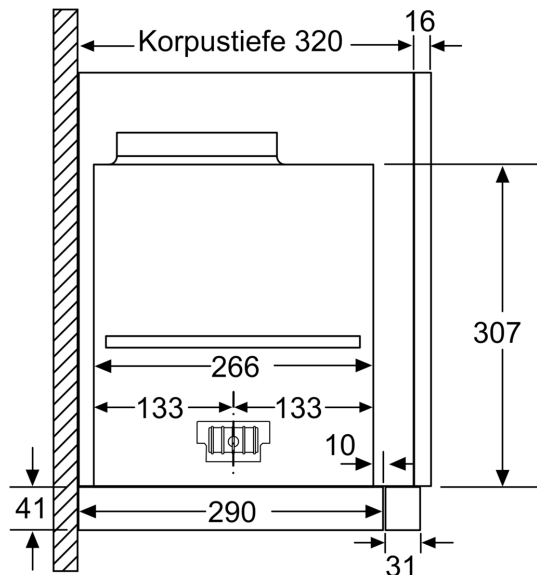

##### Planungs- und Installationsinformation

- Schnellmontagebefestigung
- Gerätemaße (HxBxT): 378 x 598 x 290 mm
- Einbaumaße (HxBxT): 337 x 524 x 290 mm
- Abluftstutzen Ø 150 mm (Ø 120 mm beiliegend)
- mit Rückstauklappe
- Länge Anschlusskabel: 1.75 m mit Stecker
- S6-Design schwarz mit Logo

\* Gemäß EU-Regulierung Nr. 65/2014

iQ700, Flachschirmhaube, 60 cm,  
Edelstahl  
LI69SA684

Maßzeichnungen

Maße in mm

Maße in mm

Maße in mm

Maße in mm

Maßzeichnungen