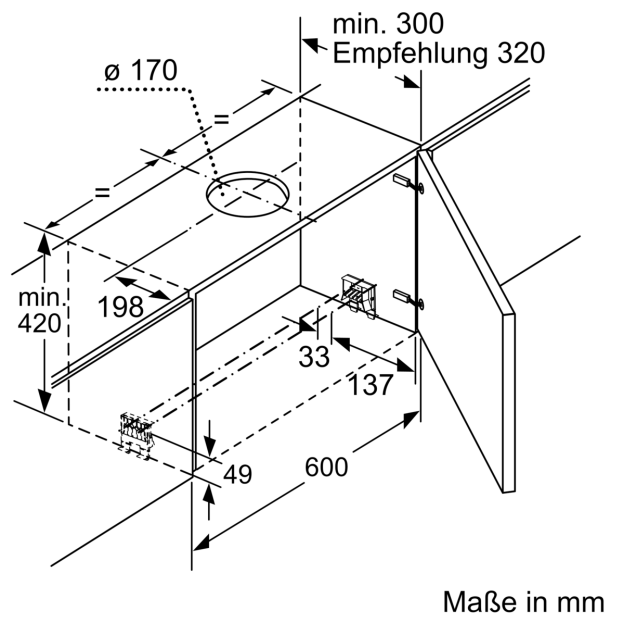

##### Planungs- und Installationsinformation

- Schnellmontagebefestigung
- Gerätemaße (HxBxT): 426 x 598 x 290 mm

- Einbaumaße (HxBxT): 385 x 524 x 290 mm
- Abluftstutzen Ø 150 mm (Ø 120 mm beiliegend)
- Länge Anschlusskabel: 1.75 m mit Stecker
- ohne Griffleiste

\* Gemäß EU-Regulierung Nr. 65/2014

iQ500, Flachschirmhaube, 60 cm,  
Edelstahl  
LI67RA561

Maßzeichnungen

Maßzeichnungen