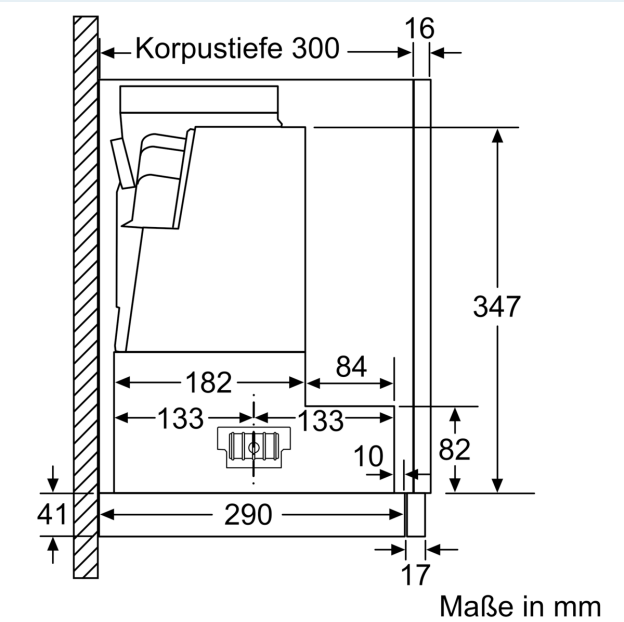

##### Planungs- und Installationsinformation

- Schnellmontagebefestigung
- Gerätemaße (HxBxT): 426 x 598 x 290 mm

- Einbaumaße (HxBxT): 385 x 524 x 290 mm
- Abluftstutzen Ø 150 mm (Ø 120 mm beiliegend)
- Länge Anschlusskabel: 1.75 m mit Stecker
- ohne Griffleiste

\* Gemäß EU-Regulierung Nr. 65/2014

iQ500, Flachschirmhaube, 60 cm,  
Edelstahl  
LI67RA561

Maßzeichnungen

Maßzeichnungen