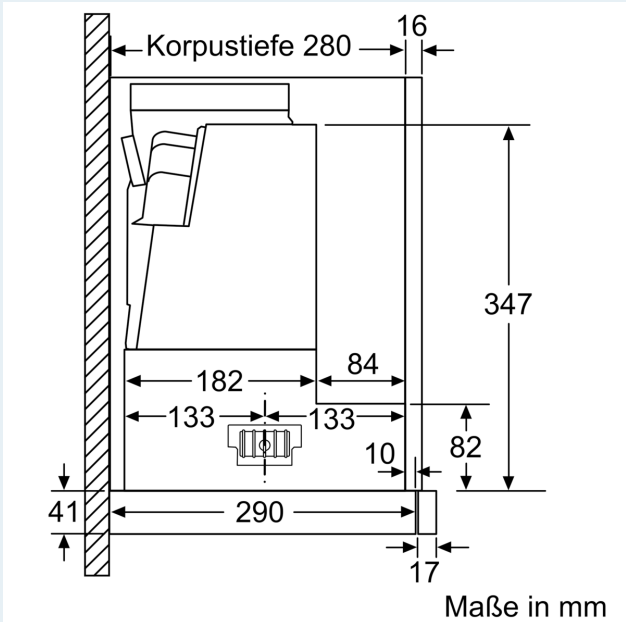

##### Planungs- und Installationsinformation

- Schnellmontagebefestigung
- Gerätemaße (HxBxT): 426 x 598 x 290 mm

- Einbaumaße (HxBxT): 385 x 524 x 290 mm
- Abluftstutzen Ø 150 mm (Ø 120 mm beiliegend)
- Länge Anschlusskabel: 1.75 m mit Stecker
- ohne Griffleiste

\* Gemäß EU-Regulierung Nr. 65/2014

iQ500, Flachschirmhaube, 60 cm,  
Edelstahl  
LI67RA561

Maßzeichnungen

Maßzeichnungen