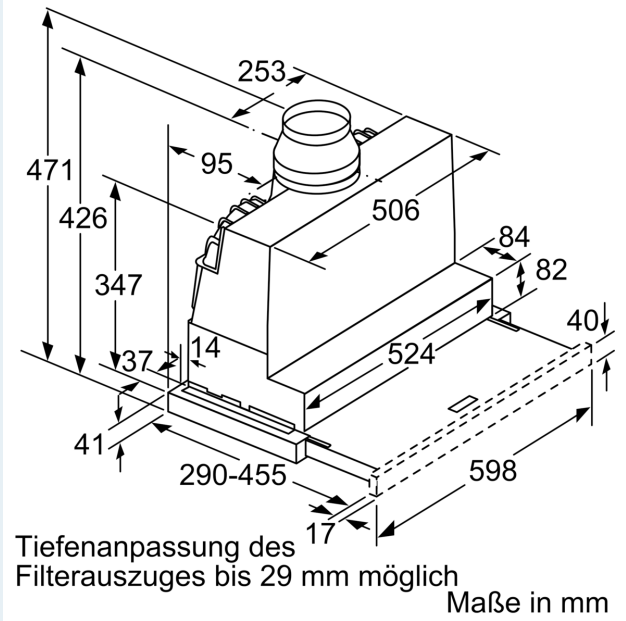

##### Planungs- und Installationsinformation

- Schnellmontagebefestigung
- Gerätemaße (HxBxT): 426 x 598 x 290 mm

- Einbaumaße (HxBxT): 385 x 524 x 290 mm
- Abluftstutzen Ø 150 mm (Ø 120 mm beiliegend)
- Länge Anschlusskabel: 1.75 m mit Stecker
- ohne Griffleiste

\* Gemäß EU-Regulierung Nr. 65/2014

iQ500, Flachschirmhaube, 60 cm,  
Edelstahl  
LI67RA561

Maßzeichnungen

Maßzeichnungen