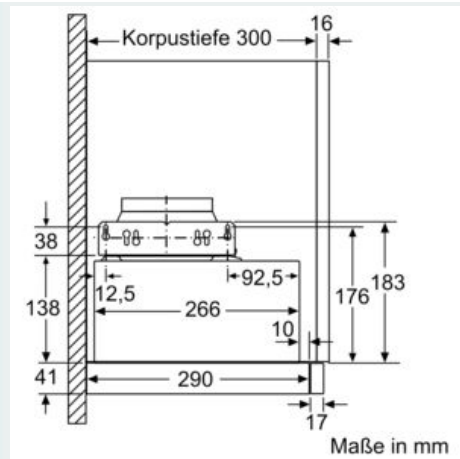

Umwelt und Sicherheit

Komfort

Maße

- Energieeffizienzklasse: A (auf einer Energieeffizienzklassen-Skala von A+++ bis D)
- Durchschnittlicher Energieverbrauch: 23.6 kWh/Jahr*
- Lüfter-Effizienzklasse: B*
- Beleuchtungs-Effizienzklasse: A*
- Fettfilter-Effizienzklasse: C*
- Geräusch min./max. Normalstufe: 49/62 dB
- 60 cm Flachschildhaube
- Für Spezial-Hängeschränke (60 cm breit)
- ohne Griffleiste
- Wahlweise Abluft- oder Umluftbetrieb, für Umluftbetrieb ist ein Erstausrüstungspaket (Sonderzubehör) erforderlich
- Für Umluftbetrieb wird ein Starterset benötigt
- Metall-Fettfilter, spülmaschinengeeignet
- Easy EE - Flachschild
- Kurzhubtasten (3 Leistungsstufen und
- 1 Intensivstufe) mit LED-Anzeige
- 3 Leistungsstufen und
- 1 Intensivstufe
- Intensivstufen mit automatischer Rückstellung
- Automatischer dreistufiger Gebläsenachlauf mit digitaler Anzeige
- Abluftleistung nach EN 61591:
- max. Normalbetrieb 270 m³/h
- Intensivstufe 404 m³/h
- Geräuschwerte nach EN 60704-2-13 bei Abluftbetrieb:
- Max. Normalstufe: 62 dB(A) re 1 pW
- Intensivstufe: 69 dB(A) re 1 pW
- 1 einflutig liegend. BLDC für Ventilation
- BLDC für Ventilation
- Arbeitsplatzbeleuchtung mit 2 x 3 W LED-Modulen
- Farbtemperatur: 3500 K
- Beleuchtungsstärke: 766 lux
- Abluftstutzen Ø 150 mm (Ø 120 mm beiliegend)
- Gesamtanschlusswert: 76 W
- Gerätemaße (HxBxT): 203 x 598 x 290 mm
- Einbaumaße (HxBxT): 162 x 526 x 290 mm

iQ300, Flachschirmhaube, 60 cm
LI64LA530

Maßzeichnungen

iQ300, Flachschirmhaube, 60 cm
LI64LA530

Maßzeichnungen