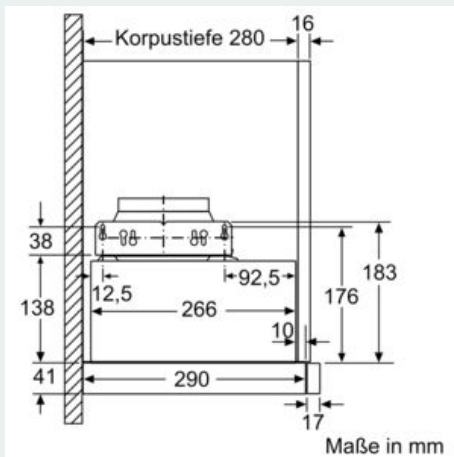

Umwelt und Sicherheit

Komfort

Maße

- Energieeffizienzklasse: A (auf einer Energieeffizienzklassen-Skala von A+++ bis D)
- Durchschnittlicher Energieverbrauch: 23.6 kWh/Jahr*
- Lüfter-Effizienzklasse: B*
- Beleuchtungs-Effizienzklasse: A*
- Fettfilter-Effizienzklasse: C*
- Geräusch min./max. Normalstufe: 49/62 dB
- 60 cm Flachschildhaube
- Für Spezial-Hängeschränke (60 cm breit)
- ohne Griffleiste
- Wahlweise Abluft- oder Umluftbetrieb, für Umluftbetrieb ist ein Erstausrüstungspaket (Sonderzubehör) erforderlich
- Für Umluftbetrieb wird ein Starterset benötigt
- Metall-Fettfilter, spülmaschinengeeignet
- Easy EE - Flachschild
- Kurzhubtasten (3 Leistungsstufen und
- 1 Intensivstufe) mit LED-Anzeige
- 3 Leistungsstufen und
- 1 Intensivstufe
- Intensivstufen mit automatischer Rückstellung
- Automatischer dreistufiger Gebläsenachlauf mit digitaler Anzeige
- Abluftleistung nach EN 61591:
- max. Normalbetrieb 270 m³/h
- Intensivstufe 404 m³/h
- Geräuschwerte nach EN 60704-2-13 bei Abluftbetrieb:
- Max. Normalstufe: 62 dB(A) re 1 pW
- Intensivstufe: 69 dB(A) re 1 pW
- 1 einflutig liegend. BLDC für Ventilation
- BLDC für Ventilation
- Arbeitsplatzbeleuchtung mit 2 x 3 W LED-Modulen
- Farbtemperatur: 3500 K
- Beleuchtungsstärke: 766 lux
- Abluftstutzen Ø 150 mm (Ø 120 mm beiliegend)
- Gesamtanschlusswert: 76 W
- Gerätemaße (HxBxT): 203 x 598 x 290 mm
- Einbaumaße (HxBxT): 162 x 526 x 290 mm

iQ300, Flachschirmhaube, 60 cm
LI64LA530

Maßzeichnungen

iQ300, Flachschirmhaube, 60 cm
LI64LA530

Maßzeichnungen