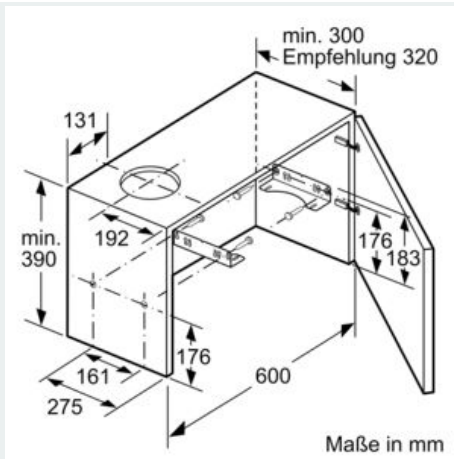

Umwelt und Sicherheit

Komfort

Maße

- Energieeffizienzklasse: A (auf einer Energieeffizienzklassen-Skala von A+++ bis D)
- Durchschnittlicher Energieverbrauch: 23.6 kWh/Jahr*
- Lüfter-Effizienzklasse: B*
- Beleuchtungs-Effizienzklasse: A*
- Fettfilter-Effizienzklasse: C*
- Geräusch min./max. Normalstufe: 49/62 dB
- 60 cm Flachschildhaube
- Für Spezial-Hängeschränke (60 cm breit)
- ohne Griffleiste
- Wahlweise Abluft- oder Umluftbetrieb, für Umluftbetrieb ist ein Erstausrüstungspaket (Sonderzubehör) erforderlich
- Für Umluftbetrieb wird ein Starterset benötigt
- Metall-Fettfilter, spülmaschinengeeignet
- Easy EE - Flachschild
- Kurzhubtasten (3 Leistungsstufen und
- 1 Intensivstufe) mit LED-Anzeige
- 3 Leistungsstufen und
- 1 Intensivstufe
- Intensivstufen mit automatischer Rückstellung
- Automatischer dreistufiger Gebläsenachlauf mit digitaler Anzeige
- Abluftleistung nach EN 61591:
- max. Normalbetrieb 270 m³/h
- Intensivstufe 404 m³/h
- Geräuschwerte nach EN 60704-2-13 bei Abluftbetrieb:
- Max. Normalstufe: 62 dB(A) re 1 pW
- Intensivstufe: 69 dB(A) re 1 pW
- 1 einflutig liegend. BLDC für Ventilation
- BLDC für Ventilation
- Arbeitsplatzbeleuchtung mit 2 x 3 W LED-Modulen
- Farbtemperatur: 3500 K
- Beleuchtungsstärke: 766 lux
- Abluftstutzen Ø 150 mm (Ø 120 mm beiliegend)
- Gesamtanschlusswert: 76 W
- Gerätemaße (HxBxT): 203 x 598 x 290 mm
- Einbaumaße (HxBxT): 162 x 526 x 290 mm

iQ300, Flachschirmhaube, 60 cm
LI64LA530

Maßzeichnungen

iQ300, Flachschirmhaube, 60 cm
LI64LA530

Maßzeichnungen