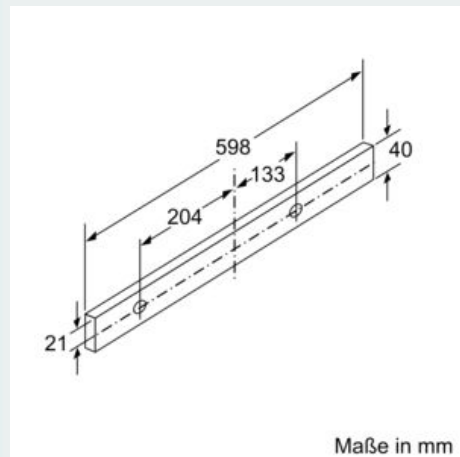

Umwelt und Sicherheit

Komfort

Maße

- Energieeffizienzklasse: A (auf einer Energieeffizienzklassen-Skala von A+++ bis D)
- Durchschnittlicher Energieverbrauch: 23.6 kWh/Jahr*
- Lüfter-Effizienzklasse: B*
- Beleuchtungs-Effizienzklasse: A*
- Fettfilter-Effizienzklasse: C*
- Geräusch min./max. Normalstufe: 49/62 dB
- 60 cm Flachschildhaube
- Für Spezial-Hängeschränke (60 cm breit)
- ohne Griffleiste
- Wahlweise Abluft- oder Umluftbetrieb, für Umluftbetrieb ist ein Erstausrüstungspaket (Sonderzubehör) erforderlich
- Für Umluftbetrieb wird ein Starterset benötigt
- Metall-Fettfilter, spülmaschinengeeignet
- Easy EE - Flachschild
- Kurzhubtasten (3 Leistungsstufen und
- 1 Intensivstufe) mit LED-Anzeige
- 3 Leistungsstufen und
- 1 Intensivstufe
- Intensivstufen mit automatischer Rückstellung
- Automatischer dreistufiger Gebläsenachlauf mit digitaler Anzeige
- Abluftleistung nach EN 61591:
- max. Normalbetrieb 270 m³/h
- Intensivstufe 404 m³/h
- Geräuschwerte nach EN 60704-2-13 bei Abluftbetrieb:
- Max. Normalstufe: 62 dB(A) re 1 pW
- Intensivstufe: 69 dB(A) re 1 pW
- 1 einflutig liegend. BLDC für Ventilation
- BLDC für Ventilation
- Arbeitsplatzbeleuchtung mit 2 x 3 W LED-Modulen
- Farbtemperatur: 3500 K
- Beleuchtungsstärke: 766 lux
- Abluftstutzen Ø 150 mm (Ø 120 mm beiliegend)
- Gesamtanschlusswert: 76 W
- Gerätemaße (HxBxT): 203 x 598 x 290 mm
- Einbaumaße (HxBxT): 162 x 526 x 290 mm

iQ300, Flachschirmhaube, 60 cm
LI64LA530

Maßzeichnungen

iQ300, Flachschirmhaube, 60 cm
LI64LA530

Maßzeichnungen