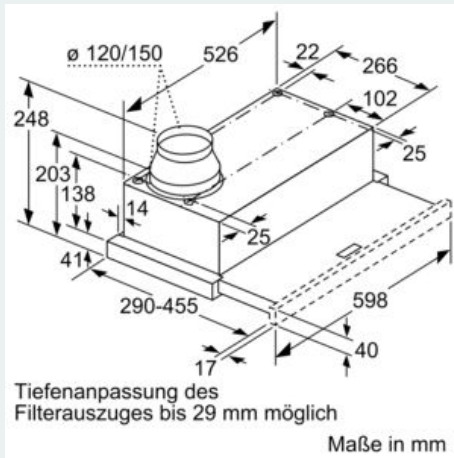

Umwelt und Sicherheit

Komfort

Maße

- Energieeffizienzklasse: A (auf einer Energieeffizienzklassen-Skala von A+++ bis D)
- Durchschnittlicher Energieverbrauch: 23.6 kWh/Jahr*
- Lüfter-Effizienzklasse: B*
- Beleuchtungs-Effizienzklasse: A*
- Fettfilter-Effizienzklasse: C*
- Geräusch min./max. Normalstufe: 49/62 dB
- 60 cm Flachschildhaube
- Für Spezial-Hängeschränke (60 cm breit)
- ohne Griffleiste
- Wahlweise Abluft- oder Umluftbetrieb, für Umluftbetrieb ist ein Erstausrüstungspaket (Sonderzubehör) erforderlich
- Für Umluftbetrieb wird ein Starterset benötigt
- Metall-Fettfilter, spülmaschinengeeignet
- Easy EE - Flachschild
- Kurzhubtasten (3 Leistungsstufen und
- 1 Intensivstufe) mit LED-Anzeige
- 3 Leistungsstufen und
- 1 Intensivstufe
- Intensivstufen mit automatischer Rückstellung
- Automatischer dreistufiger Gebläsenachlauf mit digitaler Anzeige
- Abluftleistung nach EN 61591:
- max. Normalbetrieb 270 m³/h
- Intensivstufe 404 m³/h
- Geräuschwerte nach EN 60704-2-13 bei Abluftbetrieb:
- Max. Normalstufe: 62 dB(A) re 1 pW
- Intensivstufe: 69 dB(A) re 1 pW
- 1 einflutig liegend. BLDC für Ventilation
- BLDC für Ventilation
- Arbeitsplatzbeleuchtung mit 2 x 3 W LED-Modulen
- Farbtemperatur: 3500 K
- Beleuchtungsstärke: 766 lux
- Abluftstutzen Ø 150 mm (Ø 120 mm beiliegend)
- Gesamtanschlusswert: 76 W
- Gerätemaße (HxBxT): 203 x 598 x 290 mm
- Einbaumaße (HxBxT): 162 x 526 x 290 mm

iQ300, Flachschirmhaube, 60 cm
LI64LA530

Maßzeichnungen

iQ300, Flachschirmhaube, 60 cm
LI64LA530

Maßzeichnungen