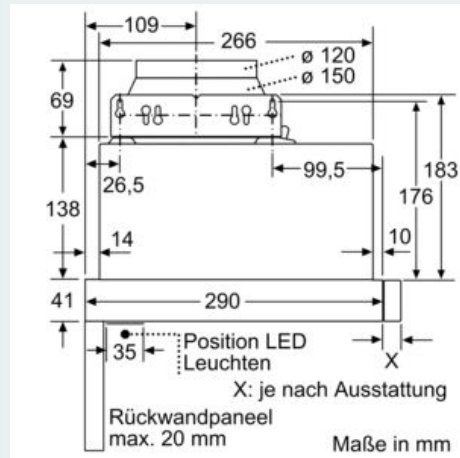

Umwelt und Sicherheit

Komfort

Maße

- Energieeffizienzklasse: A (auf einer Energieeffizienzklassen-Skala von A+++ bis D)
- Durchschnittlicher Energieverbrauch: 23.6 kWh/Jahr*
- Lüfter-Effizienzklasse: B*
- Beleuchtungs-Effizienzklasse: A*
- Fettfilter-Effizienzklasse: C*
- Geräusch min./max. Normalstufe: 49/62 dB
- 60 cm Flachschildhaube
- Für Spezial-Hängeschränke (60 cm breit)
- ohne Griffleiste
- Wahlweise Abluft- oder Umluftbetrieb, für Umluftbetrieb ist ein Erstausrüstungspaket (Sonderzubehör) erforderlich
- Für Umluftbetrieb wird ein Starterset benötigt
- Metall-Fettfilter, spülmaschinengeeignet
- Easy EE - Flachschild
- Kurzhubtasten (3 Leistungsstufen und
- 1 Intensivstufe) mit LED-Anzeige
- 3 Leistungsstufen und
- 1 Intensivstufe
- Intensivstufen mit automatischer Rückstellung
- Automatischer dreistufiger Gebläsenachlauf mit digitaler Anzeige
- Abluftleistung nach EN 61591:
- max. Normalbetrieb 270 m³/h
- Intensivstufe 404 m³/h
- Geräuschwerte nach EN 60704-2-13 bei Abluftbetrieb:
- Max. Normalstufe: 62 dB(A) re 1 pW
- Intensivstufe: 69 dB(A) re 1 pW
- 1 einflutig liegend. BLDC für Ventilation
- BLDC für Ventilation
- Arbeitsplatzbeleuchtung mit 2 x 3 W LED-Modulen
- Farbtemperatur: 3500 K
- Beleuchtungsstärke: 766 lux
- Abluftstutzen Ø 150 mm (Ø 120 mm beiliegend)
- Gesamtanschlusswert: 76 W
- Gerätemaße (HxBxT): 203 x 598 x 290 mm
- Einbaumaße (HxBxT): 162 x 526 x 290 mm

iQ300, Flachschirmhaube, 60 cm
LI64LA530

Maßzeichnungen

iQ300, Flachschirmhaube, 60 cm
LI64LA530

Maßzeichnungen