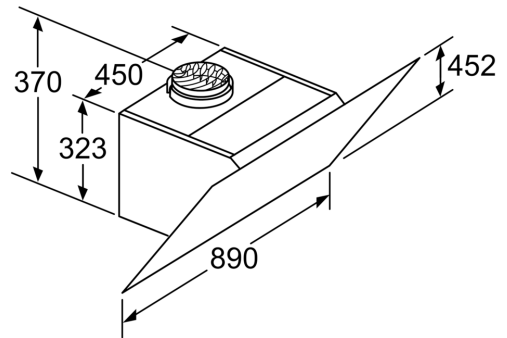

Technische Informationen

- Wand-Esse
- 90 cm
- Glasscheibe: schwarz bedruckt
- Boost-Funktion
- Wahlweise Abluft- oder Umluftbetrieb, für Umluftbetrieb ist ein Erstausstattungspaket (Sonderzubehör) erforderlich
- Bei Umluft kaminloser Betrieb möglich
- Für Umluftbetrieb wird ein Standard-Umluftset oder ein Clean Air Umluft Set (Sonderzubehör) benötigt
- Für Wandmontage über Kochstellen
- **Remote Monitoring und Control**
- Remote Monitoring und Control für die Vernetzung von Hausgeräten und eine Bedienung per Smartphone oder Tablet (nur in Ländern, in denen Home Connect Service verfügbar ist)
- Die Home Connect Funktionalität lässt sich durch die Einbindung zahlreicher Anwendungen externer Kooperationspartner (Partnering) beliebig erweitern
- Sprachsteuerung über gängige Sprachassistenten möglich
- Kochfeld
- (mit passendem Kochfeld)
- vollautomatische Dunstabzugshaube
- Befestigung Inclined/Flat
- PowerBoost Stellung
- Elektronische Steuerung
- 3 Leistungsstufen + 2 Intensivstufen
- T55-SE7D
- T55-SE7D (3 Leistungsstufen + 2 Intensivstufen) mit LED-Anzeige, 2x7-Segment
- Automatischer dreistufiger Gebläsenachlauf mit digitaler Anzeige
- 2Einsaugbereiche: Frontseite und Unterseite

* Gemäß EU-Regulierung Nr. 65/2014

**iQ500, Wandesse, 90 cm, Klarglas
schwarz bedruckt
LC98KLV60**

Maßzeichnungen

Gerät im Umluftbetrieb
ohne Kanal
Umluftset erforderlich

Maße in mm

Maße in mm

Maßzeichnungen