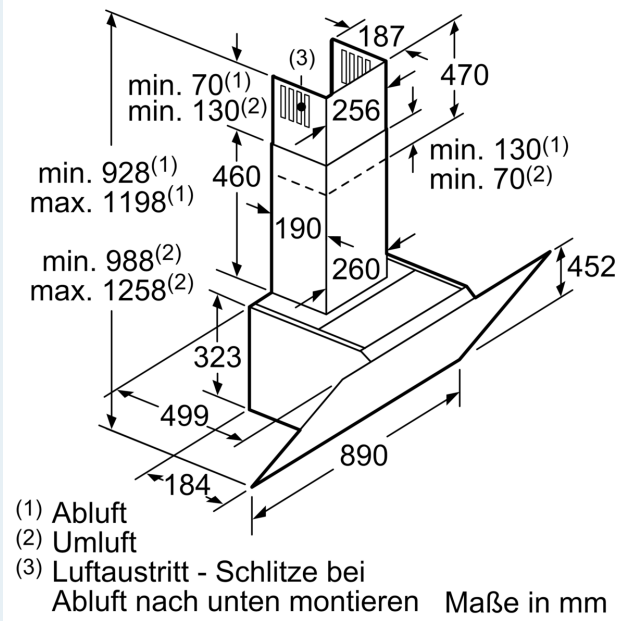

Technische Informationen

- Wand-Esse
- 90 cm
- Glasscheibe: schwarz bedruckt
- Boost-Funktion
- Wahlweise Abluft- oder Umluftbetrieb, für Umluftbetrieb ist ein Erstausstattungspaket (Sonderzubehör) erforderlich
- Bei Umluft kaminloser Betrieb möglich
- Für Umluftbetrieb wird ein Standard-Umluftset oder ein Clean Air Umluft Set (Sonderzubehör) benötigt
- Für Wandmontage über Kochstellen
- **Remote Monitoring und Control**
- Remote Monitoring und Control für die Vernetzung von Hausgeräten und eine Bedienung per Smartphone oder Tablet (nur in Ländern, in denen Home Connect Service verfügbar ist)
- Die Home Connect Funktionalität lässt sich durch die Einbindung zahlreicher Anwendungen externer Kooperationspartner (Partnering) beliebig erweitern
- Sprachsteuerung über gängige Sprachassistenten möglich
- Kochfeld
- (mit passendem Kochfeld)
- vollautomatische Dunstabzugshaube
- Befestigung Inclined/Flat
- PowerBoost Stellung
- Elektronische Steuerung
- 3 Leistungsstufen + 2 Intensivstufen
- T55-SE7D
- T55-SE7D (3 Leistungsstufen + 2 Intensivstufen) mit LED-Anzeige, 2x7-Segment
- Automatischer dreistufiger Gebläsenachlauf mit digitaler Anzeige
- 2Einsaugbereiche: Frontseite und Unterseite

* Gemäß EU-Regulierung Nr. 65/2014

**iQ500, Wandesse, 90 cm, Klarglas
schwarz bedruckt
LC98KLV60**

Maßzeichnungen

Gerät im Umluftbetrieb
ohne Kanal
Umluftset erforderlich

Maße in mm

Maße in mm

Maßzeichnungen