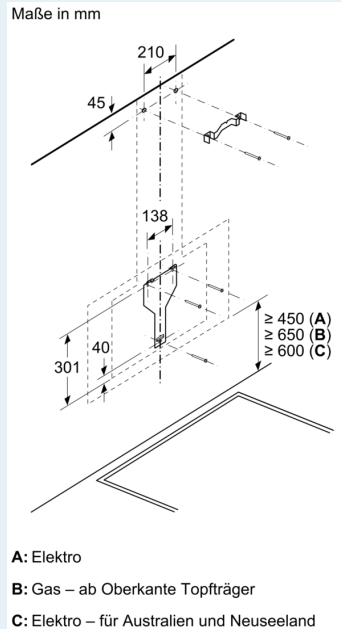

* Gemäß EU-Regulierung Nr. 65/2014

**iQ500, Wandesse, 90 cm, Klarglas
schwarz bedruckt
LC98KLV60**

Maßzeichnungen

Gerät im Umluftbetrieb
ohne Kanal
Umluftset erforderlich

Maße in mm

Maße in mm

Maßzeichnungen

Maximale Stärke der Rückwand beachten.

Maße in mm