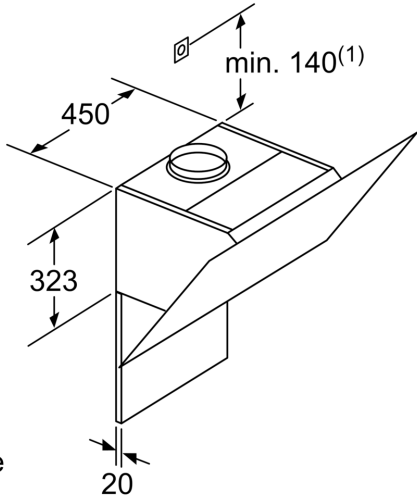

* Gemäß EU-Regulierung Nr. 65/2014

**iQ500, Wandesse, 90 cm, Klarglas
schwarz bedruckt
LC98KLV60**

Maßzeichnungen

Gerät im Umluftbetrieb
ohne Kanal
Umluftset erforderlich

Maße in mm

Maße in mm

Maßzeichnungen