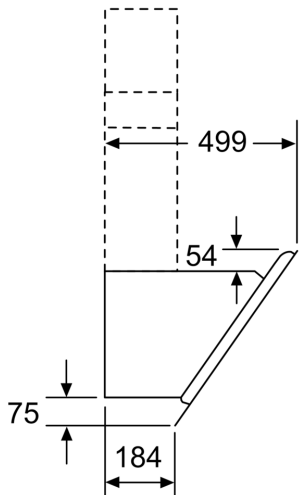

* Gemäß EU-Regulierung Nr. 65/2014

**iQ500, Wandesse, 90 cm, Klarglas
schwarz bedruckt
LC98KLV60**

Maßzeichnungen

Gerät im Umluftbetrieb
ohne Kanal
Umluftset erforderlich

Maße in mm

Maße in mm

Maßzeichnungen

Maximale Stärke der Rückwand beachten.

Maße in mm