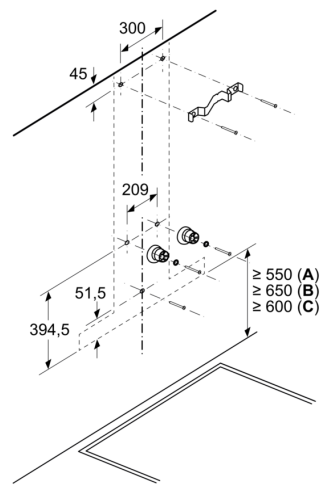

- Beleuchtungsstärke: 578 lux
- Einstellbare Farbtemperatur (2.700 K - 5.000 K) für eine Anpassung auf die Raumbeleuchtung über Home Connect verfügbar
- Sättigungsanzeige für Metall- und Aktivkohlefilter
- Filterabdeckung aus Edelstahl, gelocht und spülmaschinengeeignet
- Metall-Fettfilter, spülmaschinengeeignet
- Abluftleistung nach EN 61591:
 - max. Normalbetrieb 427 m³/h
 - Intensivstufe 702 m³/h
- Abluftleistung nach EN 61591
 - max. 702 m³/h
- Max. Lüfterleistung 427 m³/h bei Abluftbetrieb nach EN 61591
- Lüfterleistung bei Abluftbetrieb nach EN 61591:
 - max. Normalstufe 427 m³/h, Intensivstufe 702 m³/h
- Gerätemaße Umluft mit Clean Air Plus Umluftset (HxBxT):
 - 689 x 898 x 500mm - Montage auf Außenkanal
 - 795-1139 x 898 x 500 mm - Montage auf Innenkanal
- Extrem geräuscharmer Betrieb durch spezielle Geräuschdämmung
- Geräuschwerte nach EN 60704-2-13 max. Normalstufe Abluftbetrieb: Geräusch, höchste Normal-Stufe: 55 dB dB(A) re 1 pW
- Geräuschwerte nach EN 60704-2-13 bei Abluftbetrieb:
 - Max. Normalstufe: 55 dB(A) re 1 pW
 - Intensivstufe: 66 dB(A) re 1 pW
- Abluftstutzen Ø 150 mm (Ø 120 mm beiliegend)
- mit Rückstauklappe
- Max. Förderleistung: 702 m³/h
- Gerätemaße Abluft (HxBxT): 614-954 x 898 x 500 mm
- Gerätemaße Umluft (HxBxT): 614-1064 x 898 x 500 mm
- Gesamtanschlusswert: 149 W
- Länge Anschlusskabel: 1.3 m mit Stecker
- Spannung: 220 - 240 V

* Gemäß EU-Regulierung Nr. 65/2014

iQ500, Wandesse, 90 cm,
Edelstahl
LC97BIR55

Maßzeichnungen

Maße in mm

- A: Abluft
- B: Umluft
- C: Luftaustritt - Schlitze bei Abluft nach unten montieren

Maße in mm

Maße in mm

- A: Abluftaustritt
- B: Steckdose
- C: Elektro
- D: Gas – ab Oberkante Topfräger
- E: Elektro – für Australien und Neuseeland

Maße in mm

- A: Elektro
- B: Gas – ab Oberkante Topfräger
- C: Elektro – für Australien und Neuseeland