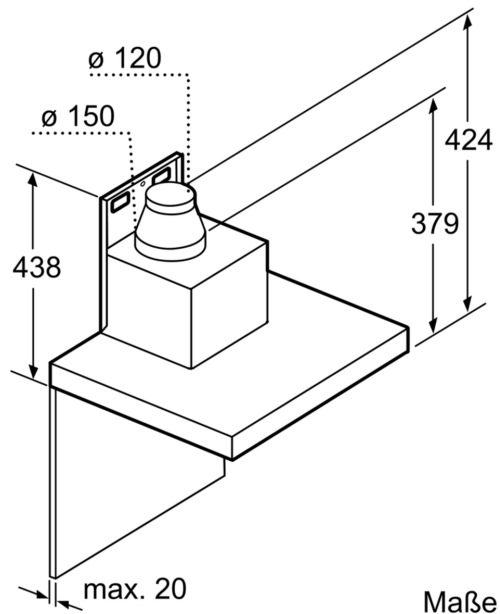

- Beleuchtungsstärke: 578 lux
- Einstellbare Farbtemperatur (2.700 K - 5.000 K) für eine Anpassung auf die Raumbeleuchtung über Home Connect verfügbar
- Sättigungsanzeige für Metall- und Aktivkohlefilter
- Filterabdeckung aus Edelstahl, gelocht und spülmaschinengeeignet
- Metall-Fettfilter, spülmaschinengeeignet
- Abluftleistung nach EN 61591:
 - max. Normalbetrieb 427 m³/h
 - Intensivstufe 702 m³/h
- Abluftleistung nach EN 61591
 - max. 702 m³/h
- Max. Lüfterleistung 427 m³/h bei Abluftbetrieb nach EN 61591
- Lüfterleistung bei Abluftbetrieb nach EN 61591:
 - max. Normalstufe 427 m³/h, Intensivstufe 702 m³/h
- Gerätemaße Umluft mit Clean Air Plus Umluftset (HxBxT):
 - 689 x 898 x 500mm - Montage auf Außenkanal
 - 795-1139 x 898 x 500 mm - Montage auf Innenkanal
- Extrem geräuscharmer Betrieb durch spezielle Geräuschdämmung
- Geräuschwerte nach EN 60704-2-13 max. Normalstufe Abluftbetrieb: Geräusch, höchste Normal-Stufe: 55 dB dB(A) re 1 pW
- Geräuschwerte nach EN 60704-2-13 bei Abluftbetrieb:
 - Max. Normalstufe: 55 dB(A) re 1 pW
 - Intensivstufe: 66 dB(A) re 1 pW
- Abluftstutzen Ø 150 mm (Ø 120 mm beiliegend)
- mit Rückstauklappe
- Max. Förderleistung: 702 m³/h
- Gerätemaße Abluft (HxBxT): 614-954 x 898 x 500 mm
- Gerätemaße Umluft (HxBxT): 614-1064 x 898 x 500 mm
- Gesamtanschlusswert: 149 W
- Länge Anschlusskabel: 1.3 m mit Stecker
- Spannung: 220 - 240 V

* Gemäß EU-Regulierung Nr. 65/2014

iQ500, Wandesse, 90 cm,
Edelstahl
LC97BIR55

Maßzeichnungen

Maße in mm

- A: Abluft
- B: Umluft
- C: Luftaustritt - Schlitze bei Abluft nach unten montieren

Maße in mm

Maße in mm

- A: Abluftaustritt
- B: Steckdose
- C: Elektro
- D: Gas – ab Oberkante Topfräger
- E: Elektro – für Australien und Neuseeland

Maße in mm

- A: Elektro
- B: Gas – ab Oberkante Topfräger
- C: Elektro – für Australien und Neuseeland