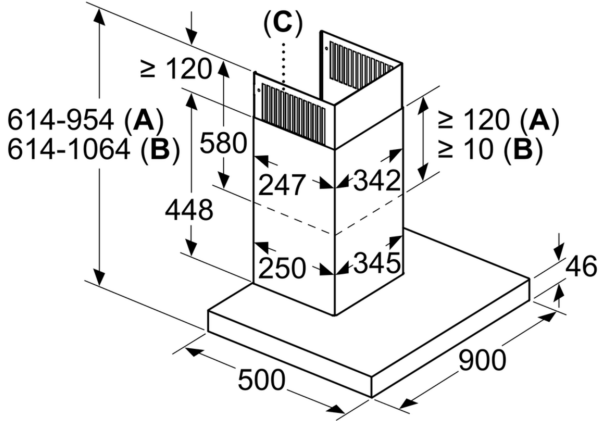

- Beleuchtungsstärke: 578 lux
- Einstellbare Farbtemperatur (2.700 K - 5.000 K) für eine Anpassung auf die Raumbeleuchtung über Home Connect verfügbar
- Sättigungsanzeige für Metall- und Aktivkohlefilter
- Filterabdeckung aus Edelstahl, gelocht und spülmaschinengeeignet
- Metall-Fettfilter, spülmaschinengeeignet
- Abluftleistung nach EN 61591:
 - max. Normalbetrieb 427 m³/h
 - Intensivstufe 702 m³/h
- Abluftleistung nach EN 61591
 - max. 702 m³/h
- Max. Lüfterleistung 427 m³/h bei Abluftbetrieb nach EN 61591
- Lüfterleistung bei Abluftbetrieb nach EN 61591:
 - max. Normalstufe 427 m³/h, Intensivstufe 702 m³/h
- Gerätemaße Umluft mit Clean Air Plus Umluftset (HxBxT):
 - 689 x 898 x 500mm - Montage auf Außenkanal
 - 795-1139 x 898 x 500 mm - Montage auf Innenkanal
- Extrem geräuscharmer Betrieb durch spezielle Geräuschdämmung
- Geräuschwerte nach EN 60704-2-13 max. Normalstufe Abluftbetrieb: Geräusch, höchste Normal-Stufe: 55 dB dB(A) re 1 pW
- Geräuschwerte nach EN 60704-2-13 bei Abluftbetrieb:
 - Max. Normalstufe: 55 dB(A) re 1 pW
 - Intensivstufe: 66 dB(A) re 1 pW
- Abluftstutzen Ø 150 mm (Ø 120 mm beiliegend)
- mit Rückstauklappe
- Max. Förderleistung: 702 m³/h
- Gerätemaße Abluft (HxBxT): 614-954 x 898 x 500 mm
- Gerätemaße Umluft (HxBxT): 614-1064 x 898 x 500 mm
- Gesamtanschlusswert: 149 W
- Länge Anschlusskabel: 1.3 m mit Stecker
- Spannung: 220 - 240 V

* Gemäß EU-Regulierung Nr. 65/2014

iQ500, Wandesse, 90 cm,
Edelstahl
LC97BIR55

Maßzeichnungen

Maße in mm

- A: Abluft
- B: Umluft
- C: Luftaustritt - Schlitze bei Abluft nach unten montieren

Maße in mm

Maße in mm