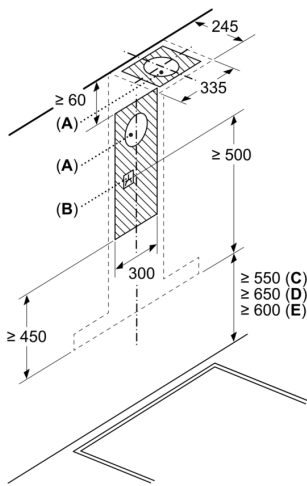

- Beleuchtungsstärke: 578 lux
- Einstellbare Farbtemperatur (2.700 K - 5.000 K) für eine Anpassung auf die Raumbeleuchtung über Home Connect verfügbar
- Sättigungsanzeige für Metall- und Aktivkohlefilter
- Filterabdeckung aus Edelstahl, gelocht und spülmaschinengeeignet
- Metall-Fettfilter, spülmaschinengeeignet
- Abluftleistung nach EN 61591:
 - max. Normalbetrieb 427 m³/h
 - Intensivstufe 702 m³/h
- Abluftleistung nach EN 61591
 - max. 702 m³/h
- Max. Lüfterleistung 427 m³/h bei Abluftbetrieb nach EN 61591
- Lüfterleistung bei Abluftbetrieb nach EN 61591:
 - max. Normalstufe 427 m³/h, Intensivstufe 702 m³/h
- Gerätemaße Umluft mit Clean Air Plus Umluftset (HxBxT):
 - 689 x 898 x 500mm - Montage auf Außenkanal
 - 795-1139 x 898 x 500 mm - Montage auf Innenkanal
- Extrem geräuscharmer Betrieb durch spezielle Geräuschdämmung
- Geräuschwerte nach EN 60704-2-13 max. Normalstufe Abluftbetrieb: Geräusch, höchste Normal-Stufe: 55 dB dB(A) re 1 pW
- Geräuschwerte nach EN 60704-2-13 bei Abluftbetrieb:
 - Max. Normalstufe: 55 dB(A) re 1 pW
 - Intensivstufe: 66 dB(A) re 1 pW
- Abluftstutzen Ø 150 mm (Ø 120 mm beiliegend)
- mit Rückstauklappe
- Max. Förderleistung: 702 m³/h
- Gerätemaße Abluft (HxBxT): 614-954 x 898 x 500 mm
- Gerätemaße Umluft (HxBxT): 614-1064 x 898 x 500 mm
- Gesamtanschlusswert: 149 W
- Länge Anschlusskabel: 1.3 m mit Stecker
- Spannung: 220 - 240 V

* Gemäß EU-Regulierung Nr. 65/2014

iQ500, Wandesse, 90 cm,
Edelstahl
LC97BIR55

Maßzeichnungen

Maße in mm

- A: Abluft
- B: Umluft
- C: Luftaustritt - Schlitze bei Abluft nach unten montieren

Maße in mm

Maße in mm

- A: Abluftaustritt
- B: Steckdose
- C: Elektro
- D: Gas – ab Oberkante Topfräger
- E: Elektro – für Australien und Neuseeland

Maße in mm

- A: Elektro
- B: Gas – ab Oberkante Topfräger
- C: Elektro – für Australien und Neuseeland