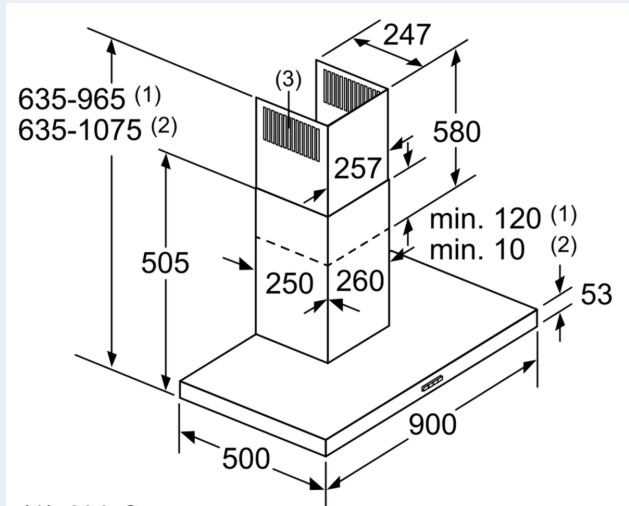

#### Maße

#### Technische Informationen

- Wand-Esse
- 90 cm Wand-Esse
- 90 cm
- Wahlweise Abluft- oder Umluftbetrieb, für Umluftbetrieb ist ein Erstausrüstungspaket (Sonderzubehör) erforderlich
- Für Umluftbetrieb wird ein Starterset oder cleanAir-Umluftmodul (Sonderzubehör) benötigt
- Für Wandmontage über Kochstellen
- touchControl-Bedienung
- Elektronische Steuerung
- T34-SE3A
- touchControl-Bedienung mit LED-Anzeige
- touchControl-Bedienung für 3 Leistungsstufen und
- 1 Intensivstufe
- Elektronische Steuerung über touchControl-Bedienung mit LED-Anzeige
- touchControl-Bedienung (3 Leistungsstufen und
- 1 Intensivstufe) mit LED-Anzeige
- 3 Leistungsstufen und
- 1 Intensivstufe
- Intensivstufen mit automatischer Rückstellung
- Doppelflutiges Hochleistungsgebläse
- Kondensator energieeffizient
- Gleichmäßige, helle Beleuchtung mit 2 x 1,5W LED-Modul
- Beleuchtungsstärke: 214 lux
- Farbtemperatur: 3500 K
- Metall-Fettfilter, spülmaschinengeeignet
- Abluftleistung nach EN 61591:
- max. Normalbetrieb 372 m³/h
- Intensivstufe 604 m³/h

\* Gemäß EU-Regulierung Nr. 65/2014

iQ300, Wandesse, 90 cm,  
Edelstahl  
LC96BBM50

Maßzeichnungen

(1) Abluft  
(2) Umluft  
(3) Luftaustritt - Schlitz bei  
Abluft nach unten montieren Maße in mm

Bei Verwendung einer Rückwand  
muss das Design des Gerätes  
beachtet werden. Maße in mm