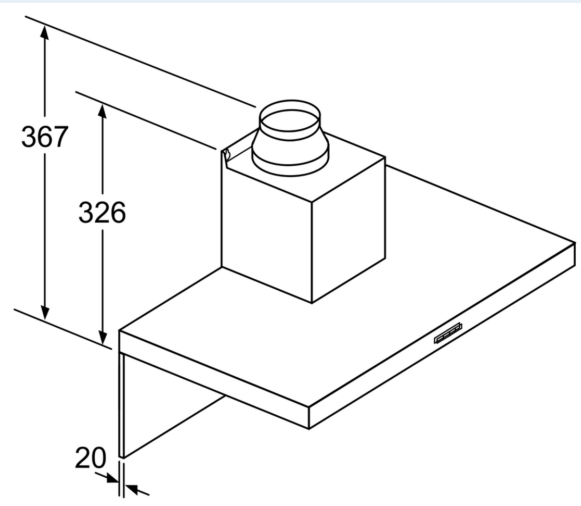

#### Maße

\* Gemäß EU-Regulierung Nr. 65/2014

iQ300, Wandesse, 90 cm,  
Edelstahl  
LC96BBM50

Maßzeichnungen

(1) Abluft  
(2) Umluft  
(3) Luftaustritt - Schlitz bei  
Abluft nach unten montieren Maße in mm

Bei Verwendung einer Rückwand  
muss das Design des Gerätes  
beachtet werden. Maße in mm