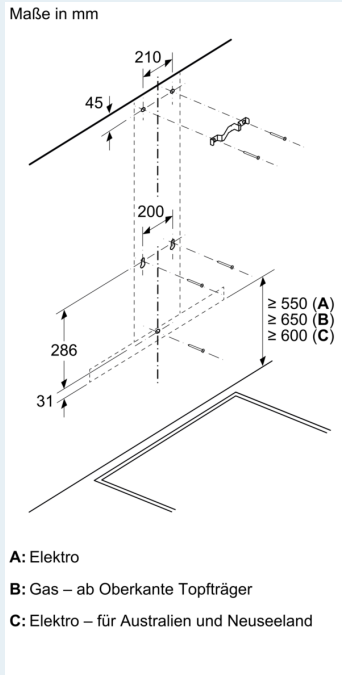

#### Maße

\* Gemäß EU-Regulierung Nr. 65/2014

iQ300, Wandesse, 90 cm,  
Edelstahl  
LC96BBM50

Maßzeichnungen

(1) Abluft  
(2) Umluft  
(3) Luftaustritt - Schlitz bei  
Abluft nach unten montieren Maße in mm

Bei Verwendung einer Rückwand  
muss das Design des Gerätes  
beachtet werden. Maße in mm