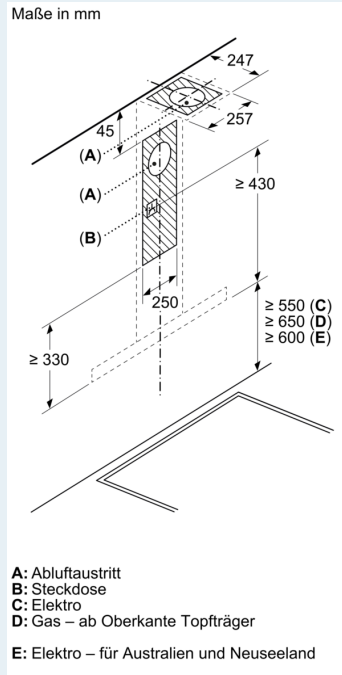

A: Abluftaustritt
B: Steckdose
C: Elektro
D: Gas – ab Oberkante Topfräger
E: Elektro – für Australien und Neuseeland