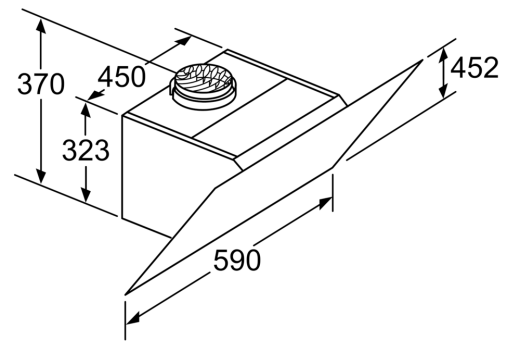

### Maße

### Technische Informationen

- Wand-Esse
- 60 cm
- Glasscheibe: schwarz bedruckt
- Wahlweise Abluft- oder Umluftbetrieb, für Umluftbetrieb ist ein Erstausrüstungspaket (Sonderzubehör) erforderlich
- Bei Umluft kaminloser Betrieb möglich
- Für Umluftbetrieb wird ein Standard-Umluftset oder ein Clean Air Umluft Set (Sonderzubehör) benötigt
- Für Wandmontage über Kochstellen
- Befestigung Inclined/Flat
- touchControl-Bedienung
- Elektronische Steuerung
- touchControl-Bedienung mit LED-Anzeige
- touchControl-Bedienung für 3 Leistungsstufen und
- 1 Intensivstufe
- Elektronische Steuerung über touchControl-Bedienung mit LED-Anzeige
- touchControl-Bedienung (3 Leistungsstufen und
- 1 Intensivstufe) mit LED-Anzeige
- 3 Leistungsstufen und
- 1 Intensivstufe
- 2Einsaugbereiche: Frontseite und Unterseite
- Intensivstufen mit automatischer Rückstellung
- Reinigungsfreundlicher Innenrahmen
- Doppelflutiges Hochleistungsgebläse
- Kondensator energieeffizient
- Gleichmäßige, helle Beleuchtung mit 2 x 1,5W LED-Modul
- Beleuchtungsstärke: 100 lux
- Farbtemperatur: 3500 K
- Randabsaugung

\* Gemäß EU-Regulierung Nr. 65/2014

**iQ300, Wandesse, 60 cm, Klarglas  
schwarz bedruckt  
LC67KHM60**

**Maßzeichnungen**

Gerät im Umluftbetrieb  
ohne Kanal  
Umluftset erforderlich

Maße in mm

Maße in mm