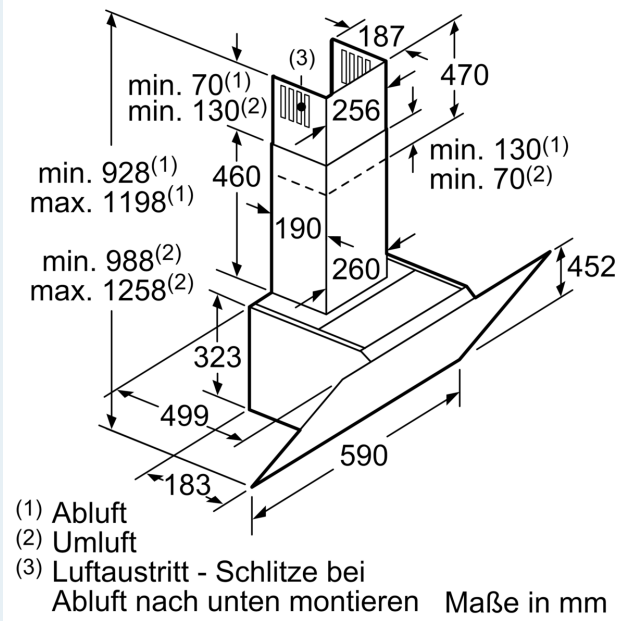

### Maße

### Technische Informationen

- Wand-Esse
- 60 cm
- Glasscheibe: schwarz bedruckt
- Wahlweise Abluft- oder Umluftbetrieb, für Umluftbetrieb ist ein Erstausrüstungspaket (Sonderzubehör) erforderlich
- Bei Umluft kaminloser Betrieb möglich
- Für Umluftbetrieb wird ein Standard-Umluftset oder ein Clean Air Umluft Set (Sonderzubehör) benötigt
- Für Wandmontage über Kochstellen
- Befestigung Inclined/Flat
- touchControl-Bedienung
- Elektronische Steuerung
- touchControl-Bedienung mit LED-Anzeige
- touchControl-Bedienung für 3 Leistungsstufen und
- 1 Intensivstufe
- Elektronische Steuerung über touchControl-Bedienung mit LED-Anzeige
- touchControl-Bedienung (3 Leistungsstufen und
- 1 Intensivstufe) mit LED-Anzeige
- 3 Leistungsstufen und
- 1 Intensivstufe
- 2Einsaugbereiche: Frontseite und Unterseite
- Intensivstufen mit automatischer Rückstellung
- Reinigungsfreundlicher Innenrahmen
- Doppelflutiges Hochleistungsgebläse
- Kondensator energieeffizient
- Gleichmäßige, helle Beleuchtung mit 2 x 1,5W LED-Modul
- Beleuchtungsstärke: 100 lux
- Farbtemperatur: 3500 K
- Randabsaugung

\* Gemäß EU-Regulierung Nr. 65/2014

**iQ300, Wandesse, 60 cm, Klarglas  
schwarz bedruckt  
LC67KHM60**

**Maßzeichnungen**

Gerät im Umluftbetrieb  
ohne Kanal  
Umluftset erforderlich

Maße in mm

Maße in mm

## Maßzeichnungen