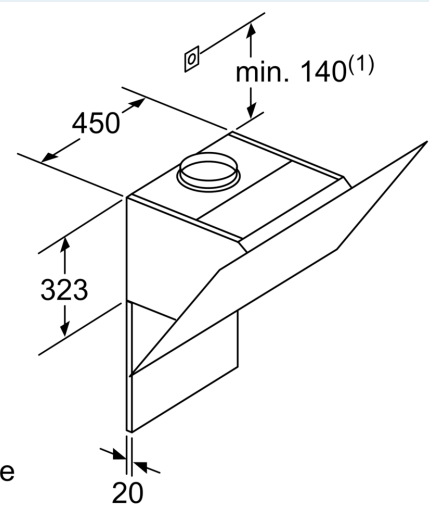

### Maße

\* Gemäß EU-Regulierung Nr. 65/2014

**iQ300, Wandesse, 60 cm, Klarglas  
schwarz bedruckt  
LC67KHM60**

**Maßzeichnungen**

Gerät im Umluftbetrieb  
ohne Kanal  
Umluftset erforderlich

Maße in mm

Maße in mm

(1) Position  
für Steckdose

Maximale Stärke der  
Rückwand beachten.

Maße in mm

## Maßzeichnungen