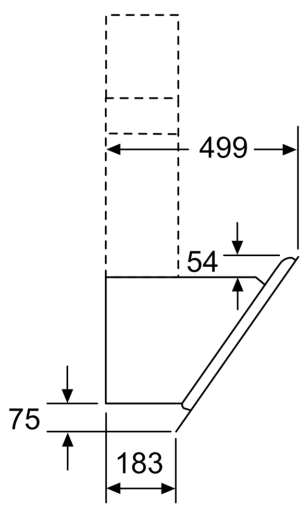

### Maße

\* Gemäß EU-Regulierung Nr. 65/2014

**iQ300, Wandesse, 60 cm, Klarglas  
schwarz bedruckt  
LC67KHM60**

**Maßzeichnungen**

Gerät im Umluftbetrieb  
ohne Kanal  
Umluftset erforderlich

Maße in mm

Maße in mm

(1) Position  
für Steckdose

Maximale Stärke der  
Rückwand beachten.

Maße in mm

## Maßzeichnungen