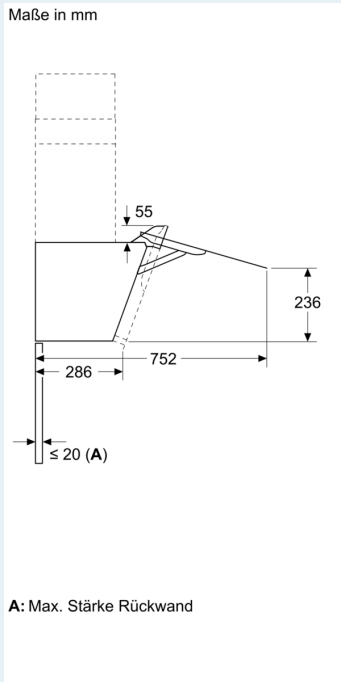

Ausstattung

Technische Daten

Bauart:	Wandmontage
Länge Netzkabel:	130.0 cm
Höhe des Kamins:	550-793/550-880 mm
Höhe des Gerätes ohne Kamin:	320 mm
Nettogewicht:	14.2 kg
Steuerung:	elektronisch
Lüfterleistung bei höchster Normalstufe Abluft:	431 m³/h
Gebälseleistung bei Intensivstufe-Umluftbetrieb:	687 m³/h
Lüfterleistung bei höchster Normalstufe Umluft:	427 m³/h
Gebälseleistung bei Intensivstufe-Abluftbetrieb:	768 m³/h
Anzahl der Lampen (Stck):	2
Geräusch:	56 dB(A) re 1 pW
Durchmesser des Abluftstutzens:	150 mm
Material des Fettfilters:	Aluminium waschbar
Geruchsfilter:	Nein
Luftzirkulation:	Abluft, Umluft (Sonderzubehör separat erhältlich)
Sonderzubehör:	HEZG9AS00S, LZ10BXK61, LZ10BXL61, LZ11KKB16, LZ11KKI16, LZ11KKV16
Art des Fettfilters:	Kassette
Anschlusswert:	140 W
Absicherung:	10 A
Spannung:	220-240 V
Frequenz:	50; 60 Hz
Steckerart:	Schuko-/Gardy mit Erdung
Gerätetyp:	Wandmontage
Gehäusematerial:	Glas, lackiert
Steckerart:	Schuko-/Gardy mit Erdung
Abmessungen des Gerätes, mit Kamin (falls vorhanden) (in): x x	
Abmessungen des verpackten Gerätes:	19.29 x 34.64 x 25.19
Nettogewicht:	31.000 lbs
Bruttogewicht:	48.000 lbs
Lage des Gebläses:	Motor im Gehäuse
Rückstauklappe:	Ja
Länge Netzkabel:	130.0 cm
Abmessungen des Gerätes:	883-1213 x 590.0 x 433.0 mm
Abmessungen des verpackten Gerätes:	490 x 880 x 640 mm
Nettogewicht:	14.2 kg
Bruttogewicht:	21.7 kg
Delay Shut off modes:	10 min

iQ300, Wandesse, 60 cm, Klarglas
schwarz bedruckt
LC67KFN60

Maßzeichnungen

Maßzeichnungen

Maße in mm
Gerät im Umluftbetrieb

Maße in mm
Gerät im Umluftbetrieb ohne Abluftkanal

Steckdose kann seitlich oder oberhalb des Geräts angebracht werden