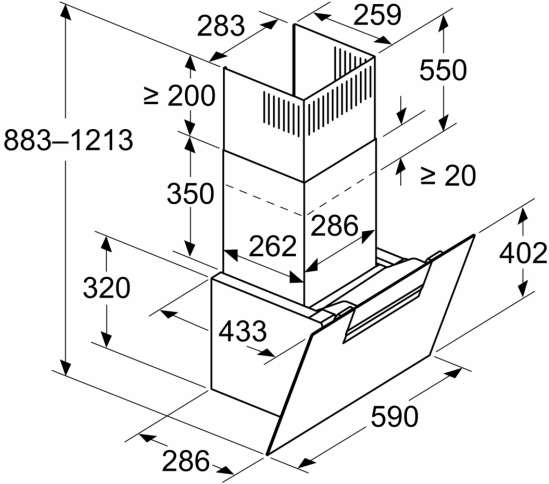

4 242003 938416

iQ300, Wandesse, 60 cm, Klarglas schwarz bedruckt LC67KFN60

Ausstattung

- Schräg Glas markenspezifisch
- Glasscheibe: schwarz bedruckt
- Wahlweise Abluft- oder Umluftbetrieb, für Umluftbetrieb ist ein Erstausrüstungspaket (Sonderzubehör) erforderlich
- Bei Umluft kaminloser Betrieb möglich
- BLDC für Ventilation
- Farbtemperatur: 3500 K
- Beleuchtungsstärke: 502 lux
- 3 Leistungsstufen und
- 1 Intensivstufe
- Sprachsteuerung über gängige Sprachassistenten möglich
- Die Home Connect Funktionalität lässt sich durch die Einbindung zahlreicher Anwendungen externer Kooperationspartner (Partnering) beliebig erweitern
- Energieeffizienzklasse: A+ (auf einer Energieeffizienzklassen-Skala von A+++ bis D)
- Durchschnittlicher Energieverbrauch: 31.7 kWh/Jahr*
- Lüfter-Effizienzklasse: A*
- Beleuchtungs-Effizienzklasse: A*
- Fettfilter-Effizienzklasse: C*
- Spannung: 220 - 240 V
- Gesamtanschlusswert: 140 W
- Gerätemaße Abluft (HxBxT): 883-1126 x 590 x 433 mm
- Gerätemaße Umluft (HxBxT): 883-1213 x 590 x 433 mm
- Abluftstutzen Ø 150 mm (Ø 150 mm beiliegend)
- Länge Anschlusskabel: 1.3 m mit Stecker
- mit Rückstauklappe

iQ300, Wandesse, 60 cm, Klarglas
schwarz bedruckt
LC67KFN60

Maßzeichnungen

Maßzeichnungen

Maße in mm
Gerät im Umluftbetrieb

Maße in mm
Gerät im Umluftbetrieb ohne Abluftkanal

Steckdose kann seitlich oder oberhalb des Geräts angebracht werden