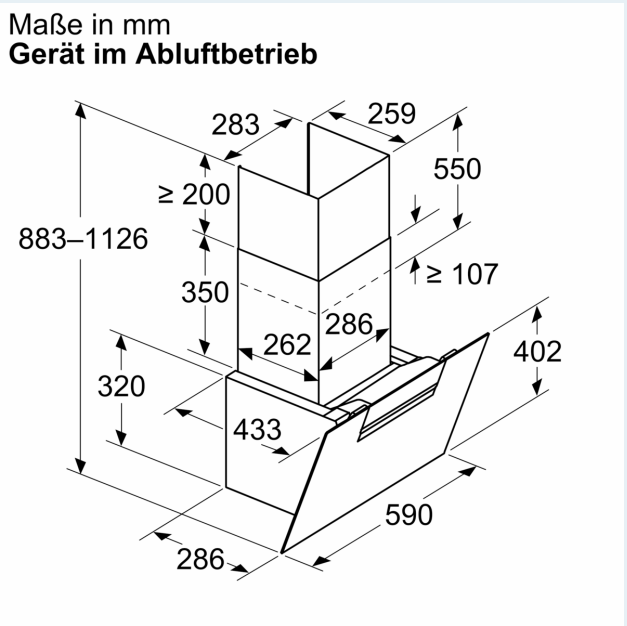

Ausstattung

Technische Daten

Bauart:	Wandmontage
Länge Netzkabel:	130.0 cm
Höhe des Kamins:	550-793/550-880 mm
Höhe des Gerätes ohne Kamin:	320 mm
Nettogewicht:	14.2 kg
Steuerung:	elektronisch
Lüfterleistung bei höchster Normalstufe Abluft:	431 m³/h
Gebälseleistung bei Intensivstufe-Umluftbetrieb:	687 m³/h
Lüfterleistung bei höchster Normalstufe Umluft:	427 m³/h
Gebälseleistung bei Intensivstufe-Abluftbetrieb:	768 m³/h
Anzahl der Lampen (Stck):	2
Geräusch:	56 dB(A) re 1 pW
Durchmesser des Abluftstutzens:	150 mm
Material des Fettfilters:	Aluminium waschbar
Geruchsfilter:	Nein
Luftzirkulation:	Abluft, Umluft (Sonderzubehör separat erhältlich)
Sonderzubehör:	HEZG9AS00S, LZ10BXK61, LZ10BXL61, LZ11KKB16, LZ11KKI16, LZ11KKV16
Art des Fettfilters:	Kassette
Anschlusswert:	140 W
Absicherung:	10 A
Spannung:	220-240 V
Frequenz:	50; 60 Hz
Steckerart:	Schuko-/Gardy mit Erdung
Gerätetyp:	Wandmontage
Gehäusematerial:	Glas, lackiert
Steckerart:	Schuko-/Gardy mit Erdung
Abmessungen des Gerätes, mit Kamin (falls vorhanden) (in): x x	
Abmessungen des verpackten Gerätes:	19.29 x 34.64 x 25.19
Nettogewicht:	31.000 lbs
Bruttogewicht:	48.000 lbs
Lage des Gebläses:	Motor im Gehäuse
Rückstauklappe:	Ja
Länge Netzkabel:	130.0 cm
Abmessungen des Gerätes:	883-1213 x 590.0 x 433.0 mm
Abmessungen des verpackten Gerätes:	490 x 880 x 640 mm
Nettogewicht:	14.2 kg
Bruttogewicht:	21.7 kg
Delay Shut off modes:	10 min

iQ300, Wandesse, 60 cm, Klarglas
schwarz bedruckt
LC67KFN60

Maßzeichnungen

Maßzeichnungen

Maße in mm
Gerät im Umluftbetrieb

Maße in mm
Gerät im Umluftbetrieb ohne Abluftkanal

Steckdose kann seitlich oder oberhalb des Geräts angebracht werden