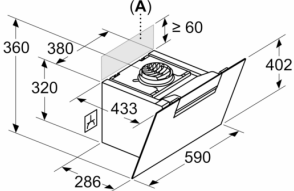

iQ300, Wandesse, 60 cm, Klarglas
schwarz bedruckt
LC67KFN60

Maßzeichnungen

Maßzeichnungen

Maße in mm
Gerät im Umluftbetrieb

Maße in mm
Gerät im Umluftbetrieb ohne Abluftkanal

Steckdose kann seitlich oder oberhalb des Geräts angebracht werden

A: Steckdose nur außerhalb des markierten Bereichs