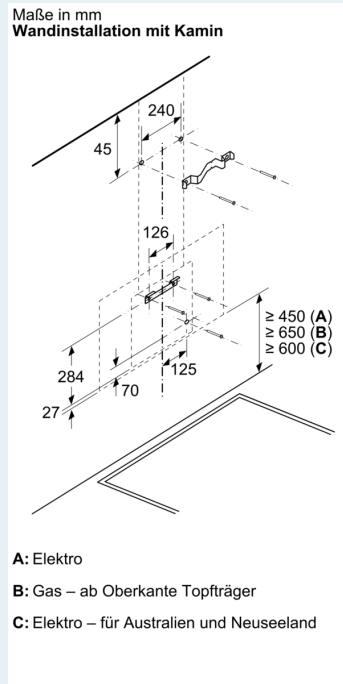

Ausstattung

Technische Daten

Bauart:	Wandmontage
Länge Netzkabel:	130.0 cm
Höhe des Kamins:	550-793/550-880 mm
Höhe des Gerätes ohne Kamin:	320 mm
Nettogewicht:	14.2 kg
Steuerung:	elektronisch
Lüfterleistung bei höchster Normalstufe Abluft:	431 m³/h
Gebälseleistung bei Intensivstufe-Umluftbetrieb:	687 m³/h
Lüfterleistung bei höchster Normalstufe Umluft:	427 m³/h
Gebälseleistung bei Intensivstufe-Abluftbetrieb:	768 m³/h
Anzahl der Lampen (Stck):	2
Geräusch:	56 dB(A) re 1 pW
Durchmesser des Abluftstutzens:	150 mm
Material des Fettfilters:	Aluminium waschbar
Geruchsfilter:	Nein
Luftzirkulation:	Abluft, Umluft (Sonderzubehör separat erhältlich)
Sonderzubehör:	HEZG9AS00S, LZ10BXK61, LZ10BXL61, LZ11KKB16, LZ11KKI16, LZ11KKV16
Art des Fettfilters:	Kassette
Anschlusswert:	140 W
Absicherung:	10 A
Spannung:	220-240 V
Frequenz:	50; 60 Hz
Steckerart:	Schuko-/Gardy mit Erdung
Gerätetyp:	Wandmontage
Gehäusematerial:	Glas, lackiert
Steckerart:	Schuko-/Gardy mit Erdung
Abmessungen des Gerätes, mit Kamin (falls vorhanden) (in): x x	
Abmessungen des verpackten Gerätes:	19.29 x 34.64 x 25.19
Nettogewicht:	31.000 lbs
Bruttogewicht:	48.000 lbs
Lage des Gebläses:	Motor im Gehäuse
Rückstauklappe:	Ja
Länge Netzkabel:	130.0 cm
Abmessungen des Gerätes:	883-1213 x 590.0 x 433.0 mm
Abmessungen des verpackten Gerätes:	490 x 880 x 640 mm
Nettogewicht:	14.2 kg
Bruttogewicht:	21.7 kg
Delay Shut off modes:	10 min

iQ300, Wandesse, 60 cm, Klarglas
schwarz bedruckt
LC67KFN60

Maßzeichnungen

Maßzeichnungen

Maße in mm
Gerät im Umluftbetrieb

Maße in mm
Gerät im Umluftbetrieb ohne Abluftkanal

Steckdose kann seitlich oder oberhalb des Geräts angebracht werden