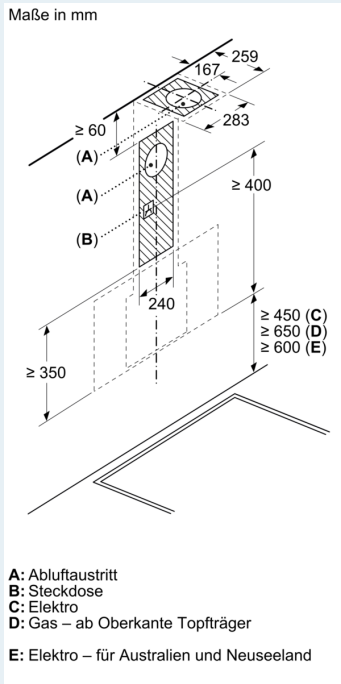

Ausstattung

Technische Daten

Bauart:	Wandmontage
Länge Netzkabel:	130.0 cm
Höhe des Kamins:	550-793/550-880 mm
Höhe des Gerätes ohne Kamin:	320 mm
Nettogewicht:	14.2 kg
Steuerung:	elektronisch
Lüfterleistung bei höchster Normalstufe Abluft:	431 m³/h
Gebälseleistung bei Intensivstufe-Umluftbetrieb:	687 m³/h
Lüfterleistung bei höchster Normalstufe Umluft:	427 m³/h
Gebälseleistung bei Intensivstufe-Abluftbetrieb:	768 m³/h
Anzahl der Lampen (Stck):	2
Geräusch:	56 dB(A) re 1 pW
Durchmesser des Abluftstutzens:	150 mm
Material des Fettfilters:	Aluminium waschbar
Geruchsfilter:	Nein
Luftzirkulation:	Abluft, Umluft (Sonderzubehör separat erhältlich)
Sonderzubehör:	HEZG9AS00S, LZ10BXK61, LZ10BXL61, LZ11KKB16, LZ11KKI16, LZ11KKV16
Art des Fettfilters:	Kassette
Anschlusswert:	140 W
Absicherung:	10 A
Spannung:	220-240 V
Frequenz:	50; 60 Hz
Steckerart:	Schuko-/Gardy mit Erdung
Gerätetyp:	Wandmontage
Gehäusematerial:	Glas, lackiert
Steckerart:	Schuko-/Gardy mit Erdung
Abmessungen des Gerätes, mit Kamin (falls vorhanden) (in): x x	
Abmessungen des verpackten Gerätes:	19.29 x 34.64 x 25.19
Nettogewicht:	31.000 lbs
Bruttogewicht:	48.000 lbs
Lage des Gebläses:	Motor im Gehäuse
Rückstauklappe:	Ja
Länge Netzkabel:	130.0 cm
Abmessungen des Gerätes:	883-1213 x 590.0 x 433.0 mm
Abmessungen des verpackten Gerätes:	490 x 880 x 640 mm
Nettogewicht:	14.2 kg
Bruttogewicht:	21.7 kg
Delay Shut off modes:	10 min

iQ300, Wandesse, 60 cm, Klarglas
schwarz bedruckt
LC67KFN60

Maßzeichnungen

Maßzeichnungen

Maße in mm
Gerät im Umluftbetrieb

Maße in mm
Gerät im Umluftbetrieb ohne Abluftkanal

Steckdose kann seitlich oder oberhalb des Geräts angebracht werden