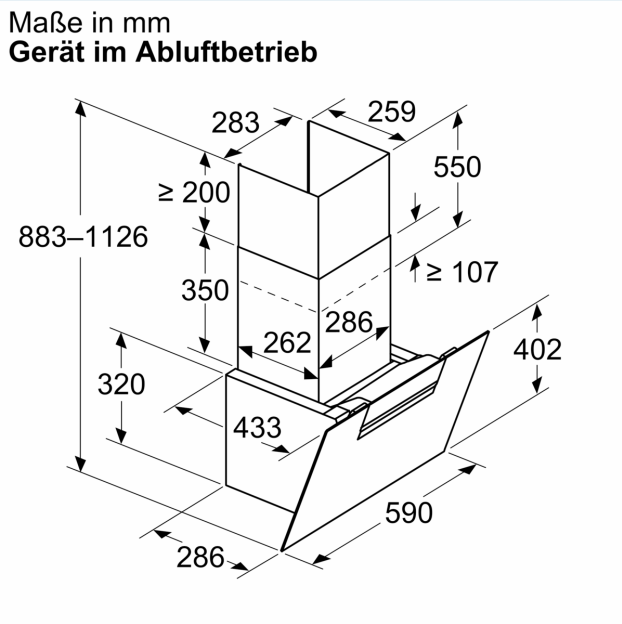

Ausstattung

Technische Daten

Bauart:	Wandmontage
Länge Anschlusskabel:	130.0 cm
Höhe des Kamins:	550-793/550-880 mm
Höhe des Gerätes ohne Kamin:	320 mm
Nettogewicht:	14.3 kg
Steuerung:	elektronisch
Lüfterleistung bei höchster Normalstufe Abluft:	431 m³/h
Gebälseleistung bei Intensivstufe-Umluftbetrieb:	687 m³/h
Lüfterleistung bei höchster Normalstufe Umluft:	427 m³/h
Gebälseleistung bei Intensivstufe-Abluftbetrieb:	768 m³/h
Anzahl der Lampen (Stck):	2
Geräusch:	56 dB(A) re 1 pW
Durchmesser des Abluftstutzens:	150 mm
Material des Fettfilters:	Aluminium waschbar
Geruchsfilter:	Nein
Luftzirkulation:	Abluft, Umluft (Sonderzubehör separat erhältlich)
Zusätzlich erhältliches Zubehör:	LZ10BXK71, LZ10BXL71, LZ11KKB16, LZ11KKI16, LZ11KKV16
Art des Fettfilters:	Kassette
Anschlusswert:	140 W
Absicherung:	10 A
Spannung:	220-240 V
Frequenz:	50; 60 Hz
Steckerart:	Schuko-/Gardy.m.Erdung
Art der Installation:	Wandmontage
Gehäusematerial:	Glas, lackiert
Steckerart:	Schuko-/Gardy.m.Erdung
Abmessungen des Gerätes, mit Kamin (falls vorhanden) (in): x x	
Abmessungen des verpackten Gerätes:	19.29 x 34.64 x 25.19
Nettogewicht:	32.000 lbs
Bruttogewicht:	48.000 lbs
Lage des Gebläses:	Motor im Gehäuse
Rückstauklappe:	Nein
Länge Anschlusskabel:	130.0 cm
Abmessungen des Gerätes:	883-1213 x 590.0 x 433.0 mm
Abmessungen des verpackten Gerätes:	490 x 880 x 640 mm
Nettogewicht:	14.3 kg
Bruttogewicht:	21.9 kg
Nachlaufzeit mit automatischer Abschaltung:	10 min

**iQ300, Wandesse, 60 cm, Weiß
mit Glasschirm
LC67KFN20**

Maßzeichnungen

Maßzeichnungen

Maße in mm
Gerät im Umluftbetrieb

Maße in mm
Gerät im Umluftbetrieb ohne Abluftkanal

Steckdose kann seitlich oder oberhalb des Geräts angebracht werden