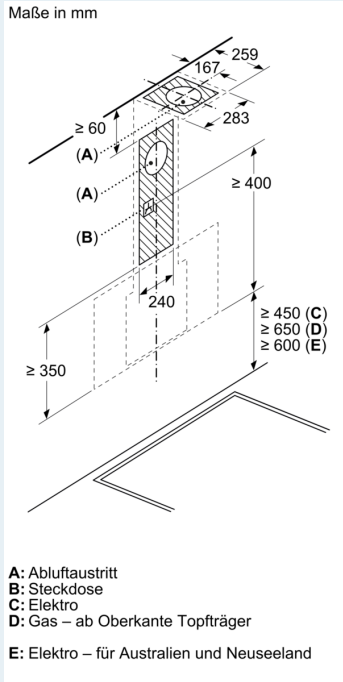

Ausstattung

Technische Daten

Bauart:	Wandmontage
Länge Anschlusskabel:	130.0 cm
Höhe des Kamins:	550-793/550-880 mm
Höhe des Gerätes ohne Kamin:	320 mm
Nettogewicht:	14.3 kg
Steuerung:	elektronisch
Lüfterleistung bei höchster Normalstufe Abluft:	431 m³/h
Gebälseleistung bei Intensivstufe-Umluftbetrieb:	687 m³/h
Lüfterleistung bei höchster Normalstufe Umluft:	427 m³/h
Gebälseleistung bei Intensivstufe-Abluftbetrieb:	768 m³/h
Anzahl der Lampen (Stck):	2
Geräusch:	56 dB(A) re 1 pW
Durchmesser des Abluftstutzens:	150 mm
Material des Fettfilters:	Aluminium waschbar
Geruchsfilter:	Nein
Luftzirkulation:	Abluft, Umluft (Sonderzubehör separat erhältlich)
Zusätzlich erhältliches Zubehör:	LZ10BXK71, LZ10BXL71, LZ11KKB16, LZ11KKI16, LZ11KKV16
Art des Fettfilters:	Kassette
Anschlusswert:	140 W
Absicherung:	10 A
Spannung:	220-240 V
Frequenz:	50; 60 Hz
Steckerart:	Schuko-/Gardy.m.Erdung
Art der Installation:	Wandmontage
Gehäusematerial:	Glas, lackiert
Steckerart:	Schuko-/Gardy.m.Erdung
Abmessungen des Gerätes, mit Kamin (falls vorhanden) (in): x x	
Abmessungen des verpackten Gerätes:	19.29 x 34.64 x 25.19
Nettogewicht:	32.000 lbs
Bruttogewicht:	48.000 lbs
Lage des Gebläses:	Motor im Gehäuse
Rückstauklappe:	Nein
Länge Anschlusskabel:	130.0 cm
Abmessungen des Gerätes:	883-1213 x 590.0 x 433.0 mm
Abmessungen des verpackten Gerätes:	490 x 880 x 640 mm
Nettogewicht:	14.3 kg
Bruttogewicht:	21.9 kg
Nachlaufzeit mit automatischer Abschaltung:	10 min

**iQ300, Wandesse, 60 cm, Weiß
mit Glasschirm
LC67KFN20**

Maßzeichnungen

Maßzeichnungen

Maße in mm
Gerät im Umluftbetrieb

Maße in mm
Gerät im Umluftbetrieb ohne Abluftkanal

Steckdose kann seitlich oder oberhalb des Geräts angebracht werden