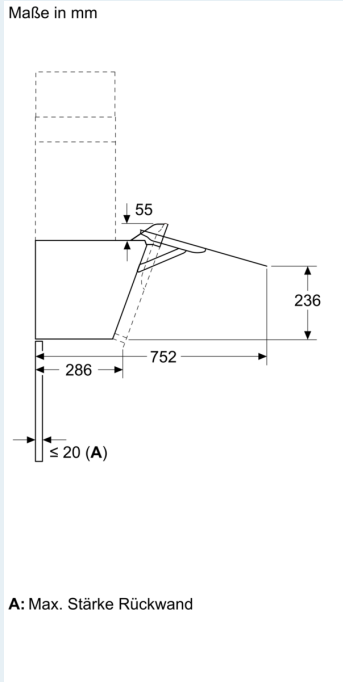

Ausstattung

Technische Daten

Bauart:	Wandmontage
Länge Anschlusskabel:	130.0 cm
Höhe des Kamins:	550-793/550-880 mm
Höhe des Gerätes ohne Kamin:	320 mm
Nettogewicht:	14.3 kg
Steuerung:	elektronisch
Lüfterleistung bei höchster Normalstufe Abluft:	431 m³/h
Gebälseleistung bei Intensivstufe-Umluftbetrieb:	687 m³/h
Lüfterleistung bei höchster Normalstufe Umluft:	427 m³/h
Gebälseleistung bei Intensivstufe-Abluftbetrieb:	768 m³/h
Anzahl der Lampen (Stck):	2
Geräusch:	56 dB(A) re 1 pW
Durchmesser des Abluftstutzens:	150 mm
Material des Fettfilters:	Aluminium waschbar
Geruchsfilter:	Nein
Luftzirkulation:	Abluft, Umluft (Sonderzubehör separat erhältlich)
Zusätzlich erhältliches Zubehör:	LZ10BXK71, LZ10BXL71, LZ11KKB16, LZ11KKI16, LZ11KKV16
Art des Fettfilters:	Kassette
Anschlusswert:	140 W
Absicherung:	10 A
Spannung:	220-240 V
Frequenz:	50; 60 Hz
Steckerart:	Schuko-/Gardy.m.Erdung
Art der Installation:	Wandmontage
Gehäusematerial:	Glas, lackiert
Steckerart:	Schuko-/Gardy.m.Erdung
Abmessungen des Gerätes, mit Kamin (falls vorhanden) (in): x x	
Abmessungen des verpackten Gerätes:	19.29 x 34.64 x 25.19
Nettogewicht:	32.000 lbs
Bruttogewicht:	48.000 lbs
Lage des Gebläses:	Motor im Gehäuse
Rückstauklappe:	Nein
Länge Anschlusskabel:	130.0 cm
Abmessungen des Gerätes:	883-1213 x 590.0 x 433.0 mm
Abmessungen des verpackten Gerätes:	490 x 880 x 640 mm
Nettogewicht:	14.3 kg
Bruttogewicht:	21.9 kg
Nachlaufzeit mit automatischer Abschaltung:	10 min

**iQ300, Wandesse, 60 cm, Weiß
mit Glasschirm
LC67KFN20**

Maßzeichnungen

Maßzeichnungen

Maße in mm
Gerät im Umluftbetrieb

Maße in mm
Gerät im Umluftbetrieb ohne Abluftkanal

Steckdose kann seitlich oder oberhalb des Geräts angebracht werden