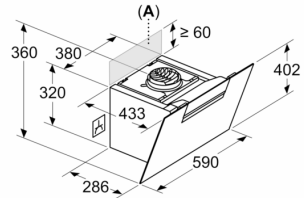

**iQ300, Wandesse, 60 cm, Weiß
mit Glasschirm
LC67KFN20**

Maßzeichnungen

Maßzeichnungen

Maße in mm
Gerät im Umluftbetrieb

Maße in mm
Gerät im Umluftbetrieb ohne Abluftkanal

Steckdose kann seitlich oder oberhalb des Geräts angebracht werden

A: Steckdose nur außerhalb des markierten Bereichs