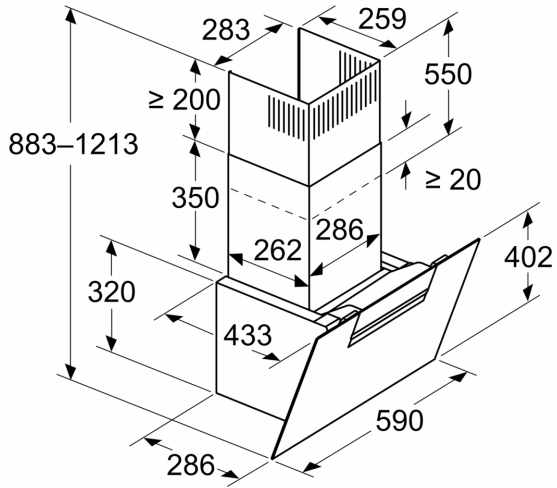

iQ300, Wandesse, 60 cm, Weiß mit Glasschirm LC67KFN20

Ausstattung

- Schräg Glas markenspezifisch
- Glasscheibe: Klarglas weiß bedruckt
- Wahlweise Abluft- oder Umluftbetrieb, für Umluftbetrieb ist ein Erstausrüstungspaket (Sonderzubehör) erforderlich
- Bei Umluft kaminloser Betrieb möglich
- BLDC für Ventilation
- Farbtemperatur: 3500 K
- Beleuchtungsstärke: 502 lux
- 3 Leistungsstufen und
- 1 Intensivstufe
- Sprachsteuerung über gängige Sprachassistenten möglich
- Die Home Connect Funktionalität lässt sich durch die Einbindung zahlreicher Anwendungen externer Kooperationspartner (Partnering) beliebig erweitern
- Energieeffizienzklasse: A+ (auf einer Energieeffizienzklassen-Skala von A+++ bis D)
- Durchschnittlicher Energieverbrauch: 31.7 kWh/Jahr*
- Lüfter-Effizienzklasse: A*
- Beleuchtungs-Effizienzklasse: A*
- Fettfilter-Effizienzklasse: C*
- Spannung: 220 - 240 V
- Gesamtanschlusswert: 140 W
- Gerätemaße Abluft (HxBxT): 883-1126 x 590 x 433 mm
- Gerätemaße Umluft (HxBxT): 883-1213 x 590 x 433 mm
- Abluftstutzen Ø 150 mm (Ø 150 mm beiliegend)
- Länge Anschlusskabel: 1.3 m mit Stecker

**iQ300, Wandesse, 60 cm, Weiß
mit Glasschirm
LC67KFN20**

Maßzeichnungen

Maßzeichnungen

Maße in mm
Gerät im Umluftbetrieb

Maße in mm
Gerät im Umluftbetrieb ohne Abluftkanal

Steckdose kann seitlich oder oberhalb des Geräts angebracht werden