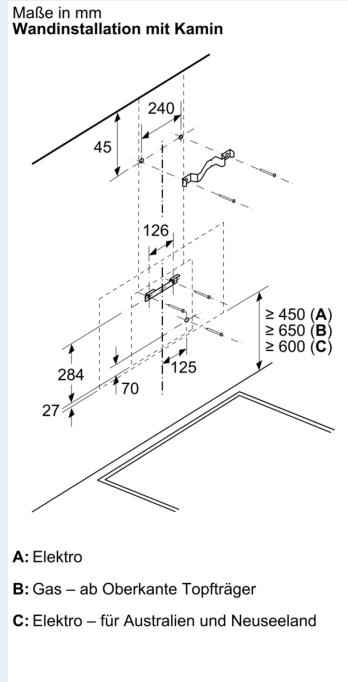

Ausstattung

Technische Daten

Bauart:	Wandmontage
Länge Anschlusskabel:	130.0 cm
Höhe des Kamins:	550-793/550-880 mm
Höhe des Gerätes ohne Kamin:	320 mm
Nettogewicht:	14.3 kg
Steuerung:	elektronisch
Lüfterleistung bei höchster Normalstufe Abluft:	431 m³/h
Gebälseleistung bei Intensivstufe-Umluftbetrieb:	687 m³/h
Lüfterleistung bei höchster Normalstufe Umluft:	427 m³/h
Gebälseleistung bei Intensivstufe-Abluftbetrieb:	768 m³/h
Anzahl der Lampen (Stck):	2
Geräusch:	56 dB(A) re 1 pW
Durchmesser des Abluftstutzens:	150 mm
Material des Fettfilters:	Aluminium waschbar
Geruchsfilter:	Nein
Luftzirkulation:	Abluft, Umluft (Sonderzubehör separat erhältlich)
Zusätzlich erhältliches Zubehör:	LZ10BXK71, LZ10BXL71, LZ11KKB16, LZ11KKI16, LZ11KKV16
Art des Fettfilters:	Kassette
Anschlusswert:	140 W
Absicherung:	10 A
Spannung:	220-240 V
Frequenz:	50; 60 Hz
Steckerart:	Schuko-/Gardy.m.Erdung
Art der Installation:	Wandmontage
Gehäusematerial:	Glas, lackiert
Steckerart:	Schuko-/Gardy.m.Erdung
Abmessungen des Gerätes, mit Kamin (falls vorhanden) (in): x x	
Abmessungen des verpackten Gerätes:	19.29 x 34.64 x 25.19
Nettogewicht:	32.000 lbs
Bruttogewicht:	48.000 lbs
Lage des Gebläses:	Motor im Gehäuse
Rückstauklappe:	Nein
Länge Anschlusskabel:	130.0 cm
Abmessungen des Gerätes:	883-1213 x 590.0 x 433.0 mm
Abmessungen des verpackten Gerätes:	490 x 880 x 640 mm
Nettogewicht:	14.3 kg
Bruttogewicht:	21.9 kg
Nachlaufzeit mit automatischer Abschaltung:	10 min

**iQ300, Wandesse, 60 cm, Weiß
mit Glasschirm
LC67KFN20**

Maßzeichnungen

Maßzeichnungen

Maße in mm
Gerät im Umluftbetrieb

Maße in mm
Gerät im Umluftbetrieb ohne Abluftkanal

Steckdose kann seitlich oder oberhalb des Geräts angebracht werden