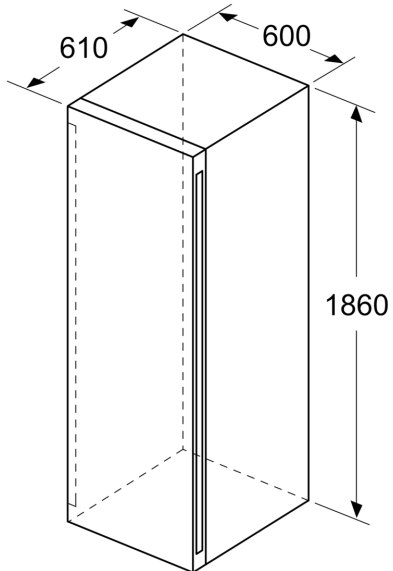

Technische Daten

Energieeffizienzklasse: G
Durchschnittlicher Energieverbrauch in Kilowattstunden pro Jahr (kWh/a): 155 kWh/annum
Mögliche Anzahl von 0,75-l-Flaschen: 199
Luftschallemissionen (EU 2017/1369): 38 dB(A) re 1 pW
Luftschallemissionsklasse (EU 2017/1369): C
Bauform: Freistehend
Dekorrahmen/ - platte: Möglich mit Zubehör
Höhe: 1860 mm
..... 600 mm
..... 610 mm
Anschlusswert: 50 W
Absicherung: 10 A
Spannung: 220-240 V
Frequenz: 50-60 Hz
Steckerart: Schuko-/Gardy mit Erdung
Gesamtfassungsvermögen, Brutto: 405 l
Anzahl Verdichter: 1
Anzahl unabhängiger Kühlkreisläufe: 2
Innenlüfter: Ja
Scharniere wechselbar: Ja
Schalter Innenbeleuchtung: Nein
Anzahl Temperaturzonen: 2
Verfügbare Temperaturbereich: 7-19 °C
Energiesparfunktion: Nein
Karbon Luft Filter: Nein
LED Beleuchtung mit Präsentationsmodus: Ja
Presenter Shelf: Ja
Art der Glasstür: 3-fach Verglasung, mit UV-Filter
Anzahl verstellbarer Ablagen: 4
Anzahl Ablageflächen: 10
Innenlüfter: Ja
Internationale Bestellbezeichnung: KWK36ABGA
Anzahl Flaschen zur Lagerung (0,75l Bordeaux Flaschen): 199
Klimaklasse: SN-ST
Schalleistung: 38 dB(A) re 1 pW
Gehäusefarbe/-material: Schwarz
Dekorrahmen/ - platte: Möglich mit Zubehör
Gerätetyp: Freistehend
Schalleistung: 38 dB(A) re 1 pW
Anschlusswert: 50 W
Absicherung: 10 A
Spannung: 220-240 V
Frequenz: 50-60 Hz
Steckerart: Schuko-/Gardy mit Erdung
Ausschnittsmaße: x
Abmessungen des verpackten Gerätes: 77.16 x 25.59 x 27.95
Nettogewicht: 209.000 lbs
Bruttogewicht: 227.000 lbs
Gesamtfassungsvermögen, Brutto: 405 l
Nettogewicht: 94.8 kg
Länge Anschlusskabel: 230.0 cm

Maße

- Gerätemaße (H x B x T): 186.0 cm x 60.0 cm x 61.0 cm

Länderspezifische Optionen

- Auf Basis der Ergebnisse der Normprüfung über 24 Std.
Tatsächlicher Verbrauch abhängig von Nutzung/Standort des
Geräts.
- Dieses Gerät ist ausschliesslich zur Lagerung von Wein bestimmt

**Serie 6, Weinkühlschrank mit
Glastür, 186 x 60 cm
KWK36ABGA**

Maße in mm

Maße in mm