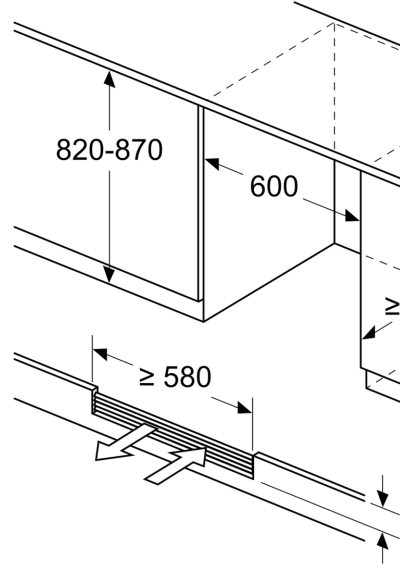

WEINLAGERN

- Number of Temperature Zones: 2
- Temperaturbereich: 5-20 °C Temperaturbereich: 5-20 °C
- Anzahl Holzroste Kühlen: 3 Stck

Technische Informationen

- Sockelaggregat – Be- und Entlüftung komplett durch den Sockel!
Sockelhöhe mind. 10 cm
- Türöffnungswinkel 115°
- Gerät abschließbar: Nein
- Sockelhöhe verstellbar von 10,2 bis 18,1 cm
- Türanschlag rechts, wechselbar

Maße

- Nischenmaße (H x B x T): 82.0 cm x 60.0 cm x 56.0 cm
- Gerätemaße (H x B x T): 81.8 cm x 59.8 cm x 58.1 cm
- Dieses Gerät ist ausschliesslich zur Lagerung von Wein bestimmt

Zubehör

Sonderzubehör

Umwelt und Sicherheit

- Energieverbrauch / Jahr: 130 kWh/a

**Serie 6, Weinkühlschrank mit
Glastür, 82 x 60 cm
KUW21AHG0**

Maße in mm

Maße in mm

Maße in mm