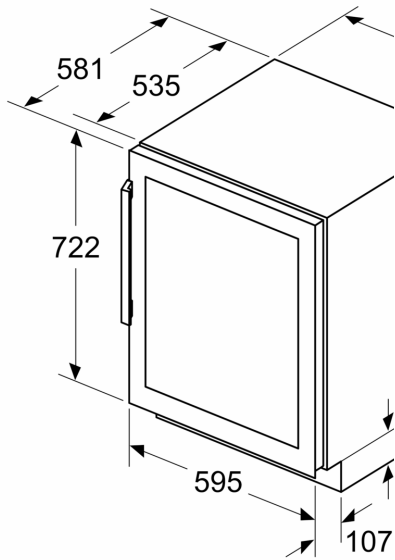

WEINLAGERN

- Number of Temperature Zones: 2
- Temperaturbereich: 5-20 °C Temperaturbereich: 5-20 °C
- Anzahl Holzroste Kühlen: 3 Stck

Technische Informationen

- Sockelaggregat – Be- und Entlüftung komplett durch den Sockel!
Sockelhöhe mind. 10 cm
- Türöffnungswinkel 115°
- Gerät abschließbar: Nein
- Sockelhöhe verstellbar von 10,2 bis 18,1 cm
- Türanschlag rechts, wechselbar

Maße

- Nischenmaße (H x B x T): 82.0 cm x 60.0 cm x 56.0 cm
- Gerätemaße (H x B x T): 81.8 cm x 59.8 cm x 58.1 cm
- Dieses Gerät ist ausschliesslich zur Lagerung von Wein bestimmt

Zubehör

Sonderzubehör

Umwelt und Sicherheit

- Energieverbrauch / Jahr: 130 kWh/a

**Serie 6, Weinkühlschrank mit
Glastür, 82 x 60 cm
KUW21AHG0**

Maße in mm

Maße in mm

Maße in mm