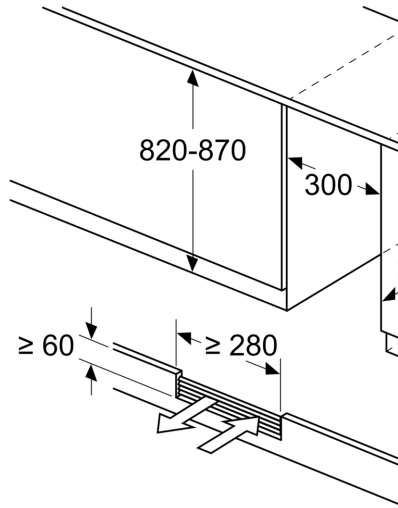

### Maße

- Nischenmaße (H x B x T): 82.0 cm x 30.0 cm x 55.0 cm
- Gerätemaße ( H x B x T): 81.8 cm x 29.8 cm x 56.7 cm

#### Umwelt und Sicherheit

**Serie 6, Weinkühlschrank mit  
Glastür, 82 x 30 cm  
KUW20VHF0**

Maße in mm

Maße in mm

Maße in mm