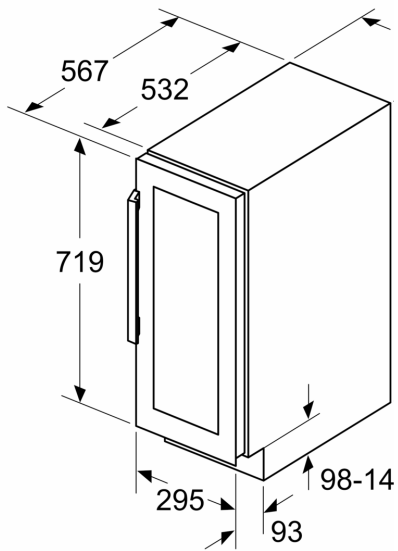

### Technische Daten

Energieeffizienzklasse:	F
Durchschnittlicher Energieverbrauch in Kilowattstunden pro Jahr (kWh/a):	100 kWh/annum
Mögliche Anzahl von 0,75-l-Flaschen:	21
Geräuschwert:	38 dB(A) re 1 pW
Geräusch-Effizienzklasse:	C
Bauform:	Einbau
Dekorrahmen/ -platte:	Möglich mit Zubehör
Höhe:	818 mm
Gerätebreite:	298 mm
	567 mm
Min. Nischenmaße für Installation (H x B x T):	820 x 300 x 550 mm
Anschlusswert:	70 W
Absicherung:	6 A
Spannung:	220-240 V
Frequenz:	50-60 Hz
Steckerart:	Schuko-/Gardy mit Erdung
Energieverbrauch:	0.23 kWh/d
Durchschn. Jahresverbrauch Energie:	82.9 kWh/annum
Gesamtfassungsvermögen, Brutto:	58 l
Anzahl Verdichter:	1
Anzahl unabhängiger Kühlkreisläufe:	1
Innenlüfter:	Ja
Scharniere wechselbar:	Ja
Schalter Innenbeleuchtung:	Nein
Anzahl Temperaturzonen:	1
Verfügbare Temperaturbereich:	5-20 °C
Energiesparfunktion:	Nein
Karbon Luft Filter:	Nein
LED Beleuchtung mit Präsentationsmodus:	Ja
Presenter Shelf:	Nein
Art der Glasstür:	3-fach Verglasung, mit UV-Filter
Anzahl verstellbarer Ablagen:	0
Anzahl Ablageflächen:	4
Innenlüfter:	Ja
Internationale Bestellbezeichnung:	KUW20VHF0
Anzahl Flaschen zur Lagerung (0,75l Bordeaux Flaschen):	21
Klimaklasse:	SN-ST
Schalleistung:	38 dB(A) re 1 pW
Gehäusefarbe/-material:	Schwarz
Dekorrahmen/ -platte:	Möglich mit Zubehör
Gerätetyp:	Unterbaufähig
Schalleistung:	38 dB(A) re 1 pW
Anschlusswert:	70 W
Absicherung:	6 A
Spannung:	220-240 V
Frequenz:	50-60 Hz
Durchschn. Jahresverbrauch Energie:	82.9 kWh/annum
Steckerart:	Schuko-/Gardy mit Erdung
Ausschnittsmaße:	X
Abmessungen des verpackten Gerätes:	35.43 x 13.38 x 26.77
Nettogewicht:	58.000 lbs
Bruttogewicht:	63.000 lbs
Gesamtfassungsvermögen, Brutto:	58 l
Nettogewicht:	26.5 kg
Länge Anschlusskabel:	230.0 cm

### Maße

- Nischenmaße (H x B x T): 82.0 cm x 30.0 cm x 55.0 cm
- Gerätemaße ( H x B x T): 81.8 cm x 29.8 cm x 56.7 cm

#### Umwelt und Sicherheit

**Serie 6, Weinkühlschrank mit  
Glastür, 82 x 30 cm  
KUW20VHF0**

Maße in mm

Maße in mm

Maße in mm