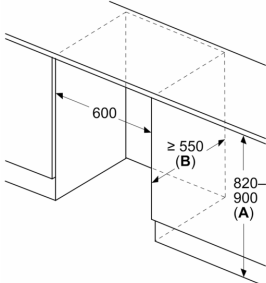

#### Maße

- Nischenmaße (H x B x T): 82.0 cm x 60.0 cm x 55.0 cm
- Gerätemaße ( H x B x T): 82.0 cm x 59.8 cm x 54.8 cm

#### Sonderzubehör

**Serie 6, Unterbau-Kühlschrank mit Gefrierfach, 82 x 60 cm, Flachscharnier mit Softeinzug KUL22ADD0**

Maße in mm  
Empfehlung Spaltmaße für Flachscharnier

F	R	X
16-19	0-3	2,5
20	0-1	3
	2-3	2,5
21	0-1	3
	2-3	2,5
22	0	4
	1	3,5
	2-3	3

Die in der Tabelle empfohlenen Spaltmasse sind einzuhalten, um eine kollisionsfreie Öffnung der Gerätetüre zu gewährleisten und Beschädigungen am Küchenmöbel zu vermeiden.

Maße in mm

Maße in mm

A: Unterbauhöhe  
B: ≥ 560 mm (empfohlen)