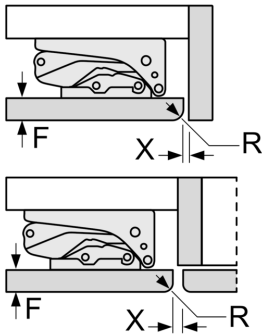

Serie 6, Unterbau-Kühlschrank mit Gefrierfach, 82 x 60 cm, Flachscharnier mit Softeinzug KUL22ADD0

Maße in mm
Empfehlung Spaltmaße für Flachscharnier