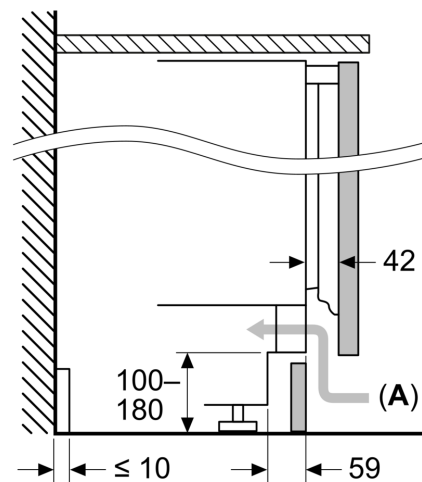

#### Maße

- Nischenmaße (H x B x T): 82.0 cm x 60.0 cm x 55.0 cm
- Gerätemaße ( H x B x T): 82.0 cm x 59.8 cm x 54.8 cm

Die in der Tabelle empfohlenen Spaltmasse sind einzuhalten, um eine kollisionsfreie Öffnung der Gerätetüre zu gewährleisten und Beschädigungen am Küchenmöbel zu vermeiden.

Maße in mm

Maße in mm

A: Unterbauhöhe  
B: ≥ 560 mm (empfohlen)

Platz für elektrischen Anschluss  
seitlich rechts oder links neben dem  
Gerät

Maße in mm

A: Lufteintritt ≥ 200 cm<sup>2</sup>