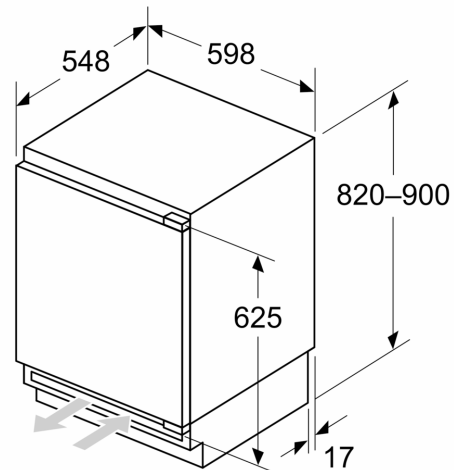

#### Maße

- Nischenmaße (H x B x T): 82.0 cm x 60.0 cm x 55.0 cm
- Gerätemaße ( H x B x T): 82.0 cm x 59.8 cm x 54.8 cm

#### Sonderzubehör

**Serie 6, Unterbau-Kühlschrank mit Gefrierfach, 82 x 60 cm, Flachscharnier mit Softeinzug KUL22ADD0**

Maße in mm  
Empfehlung Spaltmaße für Flachscharnier

F	R	X
16-19	0-3	2,5
20	0-1	3
	2-3	2,5
21	0-1	3
	2-3	2,5
22	0	4
	1	3,5
	2-3	3

Die in der Tabelle empfohlenen Spaltmasse sind einzuhalten, um eine kollisionsfreie Öffnung der Gerätetüre zu gewährleisten und Beschädigungen am Küchenmöbel zu vermeiden.

Maße in mm

Maße in mm

A: Unterbauhöhe  
B: ≥ 560 mm (empfohlen)

Platz für elektrischen Anschluss  
seitlich rechts oder links neben dem  
Gerät

Maße in mm

A: Lufteintritt ≥ 200 cm<sup>2</sup>