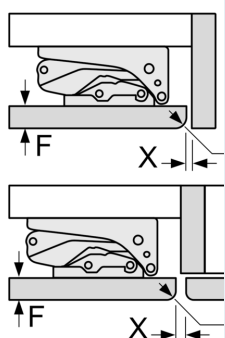

Technische Informationen

- Türanschlag rechts, wechselbar
- Unterbau
- Be- und Entlüftung im Sockelbereich,
- kein Ausschnitt in der Arbeitsplatte erforderlich
- 220 - 240 V

Maße

- Nischenmaße (H x B x T): 82.0 cm x 60.0 cm x 55.0 cm
- Gerätemaße (H x B x T): 82.0 cm x 59.8 cm x 54.8 cm

Zubehör

- 3 x Eierablage, 1 x Eismwürfelschale

Länderspezifische Optionen

- Auf Basis der Ergebnisse der Normprüfung über 24 Std. Tatsächlicher Verbrauch abhängig von Nutzung/Standort des Geräts.

Sonderzubehör

**iQ500, Unterbau-Kühlschrank mit
Gefrierfach, 82 x 60 cm,
Flachscharnier mit Softeinzug
KU22LADD0**

Maßzeichnungen

Maße in mm
Empfehlung Spa

Die in der Tabelle
sind einzuhalten,
Öffnung der Gerä
und Beschädigun
zu vermeiden.

Maße in mm

Maße in mm

Maße in mm

A: Lufteintritt ≥ 20

**Maximal zulässig
Möbelfronten**

Montierte Möbelf
Gewicht übersch
Beschädigungen
Funktionsbeeintr
führen
A: Gewicht ≤ 12