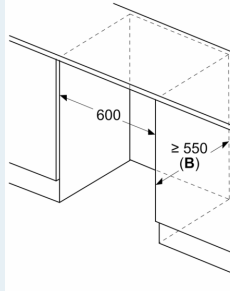

Technische Informationen

- Türanschlag rechts, wechselbar
- Unterbau
- Be- und Entlüftung im Sockelbereich,
- kein Ausschnitt in der Arbeitsplatte erforderlich
- 220 - 240 V

Maße

- Nischenmaße (H x B x T): 82.0 cm x 60.0 cm x 55.0 cm
- Gerätemaße (H x B x T): 82.0 cm x 59.8 cm x 54.8 cm

**iQ500, Unterbau-Kühlschrank mit
Gefrierfach, 82 x 60 cm,
Flachscharnier mit Softeinzug
KU22LADD0**

Maßzeichnungen

Maße in mm
Empfehlung Spa

Die in der Tabelle
sind einzuhalten,
Öffnung der Gerä
und Beschädigun
zu vermeiden.

Maße in mm

Maße in mm

Maße in mm

A: Lufteintritt ≥ 20

**Maximal zulässig
Möbelfronten**

Montierte Möbelf
Gewicht übersch
Beschädigungen
Funktionsbeeintr
führen
A: Gewicht ≤ 12