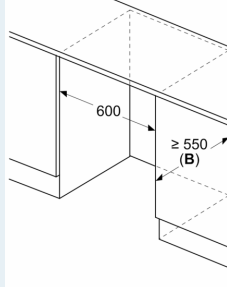

### Maße

- Nischenmaße (H x B x T): 82.0 cm x 60.0 cm x 55.0 cm
- Gerätemaße (H x B x T): 82.0 cm x 59.8 cm x 54.8 cm

### Sonderzubehör

iQ500, Unterbau-Kühlschrank, 82 x 60 cm, Flachscharnier mit Softeinzug  
 KU21RADE0

Maßzeichnungen

Maße in mm  
 Empfehlung Spa

Die in der Tabelle sind einzuhalten, Öffnung der Geräte und Beschädigung zu vermeiden.

Maße in mm

Maße in mm

Maße in mm

A: Lufteintritt  $\geq 20$

Maximal zulässige  
 Möbelfronten

Montierte Möbelfronten  
 Gewicht überschreiten  
 Beschädigungen  
 Funktionsbeeinträchtigung  
 führen  
**A: Gewicht  $\leq 12$**