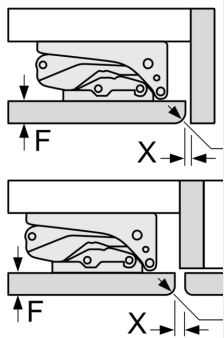

### Maße

- Nischenmaße (H x B x T): 82.0 cm x 60.0 cm x 55.0 cm
- Gerätemaße (H x B x T): 82.0 cm x 59.8 cm x 54.8 cm

### Zubehör

- 3 x Eierablage

### Sonderzubehör

iQ500, Unterbau-Kühlschrank, 82 x 60 cm, Flachscharnier mit Softeinzug  
 KU21RADE0

Maßzeichnungen

Maße in mm  
 Empfehlung Spa

Die in der Tabelle sind einzuhalten, Öffnung der Geräte und Beschädigung zu vermeiden.