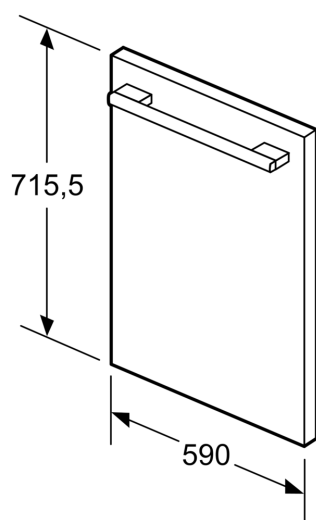

Tür KU20ZSX0

- ✓ KU20ZSX0
- ✓ Zubehör Kühlschränke
- ✓ Edelstahl Dekortür für Unterbau-, Kühl- oder Gefrierschränke

Ausstattung

Technische Daten

Abmessungen des verpackten Gerätes:50 x 710 x 880 mm
Abmessung der Palette: 120.0 x 80.0 x 120.0
Anzahl Geräte pro Palette:20
Nettogewicht: 8.3 kg
Bruttogewicht: 8.3 kg

Tür KU20ZSX0

Maßzeichnungen

Maße in mm