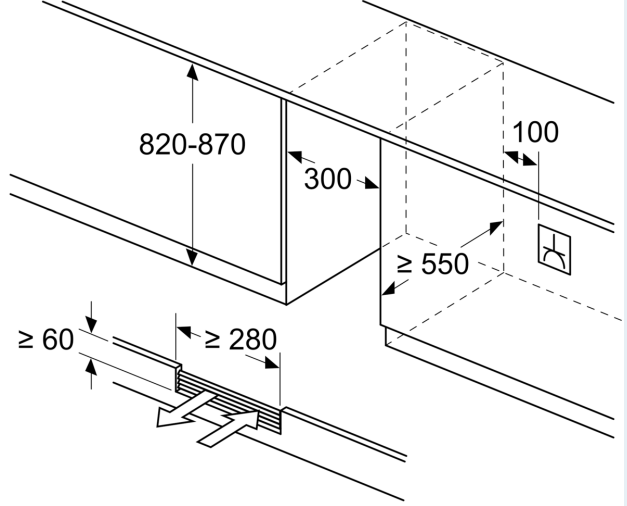

Maße

- Nischenmaße (H x B x T): 82.0 cm x 30.0 cm x 55.0 cm
- Gerätemaße (H x B x T): 81.8 cm x 29.8 cm x 56.7 cm

Länderspezifische Optionen

- Auf Basis der Ergebnisse der Normprüfung über 24 Std. Tatsächlicher Verbrauch abhängig von Nutzung/Standort des Geräts.
- Dieses Gerät ist ausschliesslich zur Lagerung von Wein bestimmt

**iQ500, Weinkühlschrank mit
Glastür, 82 x 30 cm
KU20WVHF0**

Maße in mm

Maße in mm

Maße in mm