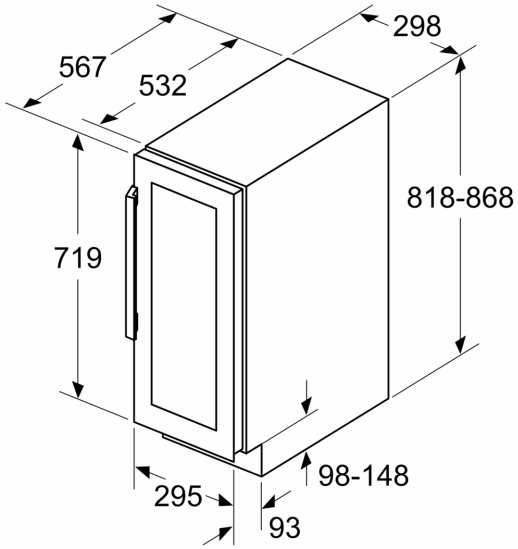

Maße

- Nischenmaße (H x B x T): 82.0 cm x 30.0 cm x 55.0 cm
- Gerätemaße (H x B x T): 81.8 cm x 29.8 cm x 56.7 cm

Länderspezifische Optionen

- Auf Basis der Ergebnisse der Normprüfung über 24 Std. Tatsächlicher Verbrauch abhängig von Nutzung/Standort des Geräts.
- Dieses Gerät ist ausschliesslich zur Lagerung von Wein bestimmt

**iQ500, Weinkühlschrank mit
Glastür, 82 x 30 cm
KU20WVHF0**

Maße in mm

Maße in mm

Maße in mm