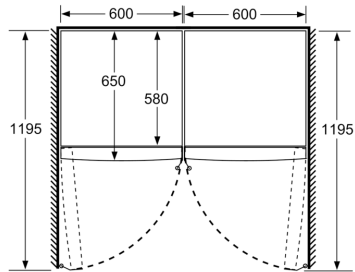

Technische Daten

Bruttogewicht:	157.000 lbs
Energieeffizienzklasse:	D
Durchschnittlicher Energieverbrauch in Kilowattstunden pro Jahr (kWh/a):	93 kWh/annum
Volumen der Tiefkühlfächer:	0 l
Volumen der Kaltlagerfächer:	346 l
Luftschallemissionen (EU 2017/1369):	39 dB(A) re 1 pW
Luftschallemissionsklasse (EU 2017/1369):	C
Bauform:	Freistehend
Anzahl Verdichter:	1
Anzahl unabhängiger Kühlkreisläufe:	1
.....	600 mm
Höhe:	1860 mm
.....	650 mm
Nettogewicht:	65.5 kg
Dekorrahmen/ - platte:	Möglich mit Zubehör
Türanschlag:	Links wechselbar
Anzahl verstellbarer Ablagen-Kühlteil (Stck):	5
Flaschenregale:	Ja
Frostfree System:	Nein
Innenlüfter:	Ja
Scharniere wechselbar:	Ja
Länge Anschlusskabel:	230.0 cm
Schalleistung:	39 dB(A) re 1 pW
Multi-Flow Air Tower:	Nein
Energiesparfunktion:	Nein
Kältetechnik:	1 Kompressor /1 Kältekreislauf
Superkühlen-Taste:	Ja
Temperaturkontrollierte Schublade:	Nein
Luftfeuchtigkeit Kontrollschublade:	Ja
Anzahl Türabsteller - Kühlteil:	4
Tür Einstellmöglichkeiten - Kühlen:	Nein
Tilt-out door bins in fridge:	Nein
Gallon Storage:	Ja
Anzahl der Lagerkapazität:	2
motorisierte Ablage:	Nein
Material der Ablagen:	Glas, Kunststoff, Traggitter, Holz
Tür offen Anzeige Gefrierteil:	Nein
Absicherung:	10 A
Spannung:	220-240 V
Frequenz:	50 Hz
Dekorrahmen/ - platte:	Möglich mit Zubehör
Gerätetyp:	Freistehend
Schalleistung:	39 dB(A) re 1 pW
Energy Star Qualified:	Nein
Steckerart:	Schuko-/Gardy mit Erdung
Ausschnittsmaße:	x
Abmessungen des verpackten Gerätes:	75.78 x 25.98 x 30.11
Nettogewicht:	144.000 lbs

- a Höhe
 b Breite
 c Tiefe bei geschlossener Tür ohne Griff und ohne Abstandsteil
 d Tiefe des Schrankes ohne Abstandsteil
 e Breite bei geöffneter Tür ohne Griff
 f Tiefe bei geöffneter Tür ohne Griff und ohne Abstandsteil

Maße in cm

Maße in mm

Maße in mm