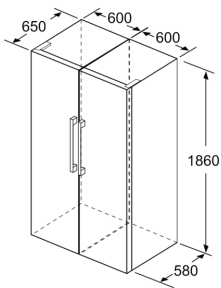

Serie 4, Freistehender Kühlschrank, 186 x 60 cm, Edelstahl schwarz KSV36VXDP

	a	b	c	d	e	f
KSW36, GSD36	187					
KSV36, KSF36, GSN36, GSV36	186					
KSV33, GSN33, GSV33	176	60	65	58	60	119.5
KSV29, GSN29, GSV29	161					
GSV24	146					
GSN51	161					
GSN54	176	70	78	70	70	142
GSN58	191					

1. a Höhe
   b Breite
   c Tiefe bei geschlossener Tür ohne Griff und ohne Abstandsteil
   d Tiefe des Schrankes ohne Abstandsteil
   e Breite bei geöffneter Tür ohne Griff
   f Tiefe bei geöffneter Tür ohne Griff und ohne Abstandsteil

Maße in cm

Maße in mm

Maße in mm