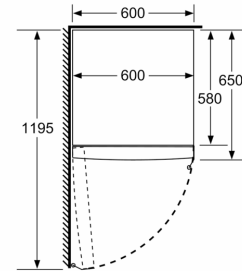

Technische Daten

Bruttogewicht:	157.000 lbs
Energieeffizienzklasse:	D
Durchschnittlicher Energieverbrauch in Kilowattstunden pro Jahr (kWh/a):	93 kWh/annum
Volumen der Tiefkühlfächer:	0 l
Volumen der Kaltlagerfächer:	346 l
Luftschallemissionen (EU 2017/1369):	39 dB(A) re 1 pW
Luftschallemissionsklasse (EU 2017/1369):	C
Bauform:	Freistehend
Anzahl Verdichter:	1
Anzahl unabhängiger Kühlkreisläufe:	1
.....	600 mm
Höhe:	1860 mm
.....	650 mm
Nettogewicht:	65.5 kg
Dekorrahmen/ - platte:	Möglich mit Zubehör
Türanschlag:	Links wechselbar
Anzahl verstellbarer Ablagen-Kühlteil (Stck):	5
Flaschenregale:	Ja
Frostfree System:	Nein
Innenlüfter:	Ja
Scharniere wechselbar:	Ja
Länge Anschlusskabel:	230.0 cm
Schalleistung:	39 dB(A) re 1 pW
Multi-Flow Air Tower:	Nein
Energiesparfunktion:	Nein
Kältetechnik:	1 Kompressor /1 Kältekreislauf
Superkühlen-Taste:	Ja
Temperaturkontrollierte Schublade:	Nein
Luftfeuchtigkeit Kontrollschublade:	Ja
Anzahl Türabsteller - Kühlteil:	4
Tür Einstellmöglichkeiten - Kühlen:	Nein
Tilt-out door bins in fridge:	Nein
Gallon Storage:	Ja
Anzahl der Lagerkapazität:	2
motorisierte Ablage:	Nein
Material der Ablagen:	Glas, Kunststoff, Traggitter, Holz
Tür offen Anzeige Gefrierteil:	Nein
Absicherung:	10 A
Spannung:	220-240 V
Frequenz:	50 Hz
Dekorrahmen/ - platte:	Möglich mit Zubehör
Gerätetyp:	Freistehend
Schalleistung:	39 dB(A) re 1 pW
Energy Star Qualified:	Nein
Steckerart:	Schuko-/Gardy mit Erdung
Ausschnittsmaße:	x
Abmessungen des verpackten Gerätes:	75.78 x 25.98 x 30.11
Nettogewicht:	144.000 lbs

- a Höhe
 b Breite
 c Tiefe bei geschlossener Tür ohne Griff und ohne Abstandsteil
 d Tiefe des Schrankes ohne Abstandsteil
 e Breite bei geöffneter Tür ohne Griff
 f Tiefe bei geöffneter Tür ohne Griff und ohne Abstandsteil

Maße in cm

Maße in mm

Maße in mm