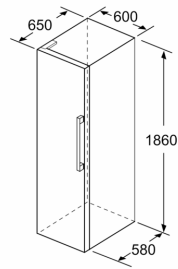

Serie 4, Freistehender Kühlschrank, 186 x 60 cm, Edelstahl schwarz KSV36VXDP

	a	b	c	d	e	f
KSW36, GSD36	187					
KSV36, KSF36, GSN36, GSV36	186					
KSV33, GSN33, GSV33	176	60	65	58	60	119.5
KSV29, GSN29, GSV29	161					
GSV24	146					
GSN51	161					
GSN54	176	70	78	70	70	142
GSN58	191					

1. a Höhe
   b Breite
   c Tiefe bei geschlossener Tür ohne Griff und ohne Abstandsteil
   d Tiefe des Schrankes ohne Abstandsteil
   e Breite bei geöffneter Tür ohne Griff
   f Tiefe bei geöffneter Tür ohne Griff und ohne Abstandsteil

Maße in cm

Maße in mm