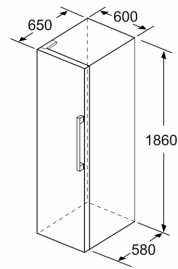

Serie 4, Freistehender Kühlschrank, 186 x 60 cm, Edelstahl-Optik KSV36VLEP

	a	b	c	d	e	f
KSW36, GSD36	187					
KSV36, KSF36, GSN36, GSV36	186					
KSV33, GSN33, GSV33	176	60	65	58	60	119.5
KSV29, GSN29, GSV29	161					
GSV24	146					
GSN51	161					
GSN54	176	70	78	70	70	142
GSN58	191					

1. a Höhe
   b Breite
   c Tiefe bei geschlossener Tür ohne Griff und ohne Abstandsteil
   d Tiefe des Schrankes ohne Abstandsteil
   e Breite bei geöffneter Tür ohne Griff
   f Tiefe bei geöffneter Tür ohne Griff und ohne Abstandsteil

Maße in cm

Maße in mm