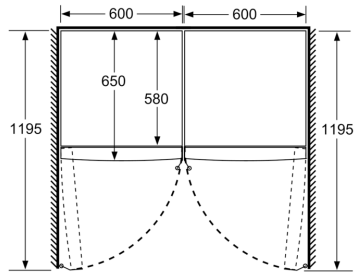

Serie 4, Freistehender Kühlschrank, 186 x 60 cm, Edelstahl-Optik KSV36VLEP

	a	b	c	d	e	f
KSW36, GSD36	187					
KSV36, KSF36, GSN36, GSV36	186					
KSV33, GSN33, GSV33	176	60	65	58	60	119.5
KSV29, GSN29, GSV29	161					
GSV24	146					
GSN51	161					
GSN54	176	70	78	70	70	142
GSN58	191					

1. a Höhe
   b Breite
   c Tiefe bei geschlossener Tür ohne Griff und ohne Abstandsteil
   d Tiefe des Schrankes ohne Abstandsteil
   e Breite bei geöffneter Tür ohne Griff
   f Tiefe bei geöffneter Tür ohne Griff und ohne Abstandsteil

Maße in cm

Maße in mm

Maße in mm