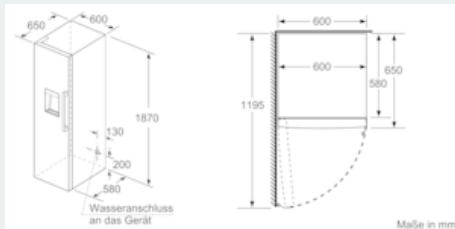

iQ500, Freistehender Kühlschrank, 187 x 60 cm, KS36WBI3P

Maßzeichnungen

	a	b	c	d	e	f
KSW36, GSD36	187					
KSV36, KSF36, GSN36, GSV36	186					
KSV33, GSN33, GSV33	176	60	65	58	60	119.5
KSV29, GSN29, GSV29	161					
GSV24	146					
GSN51	161					
GSN54	176	70	78	70	70	142
GSN58	191					

Maße in cm

Maße in mm