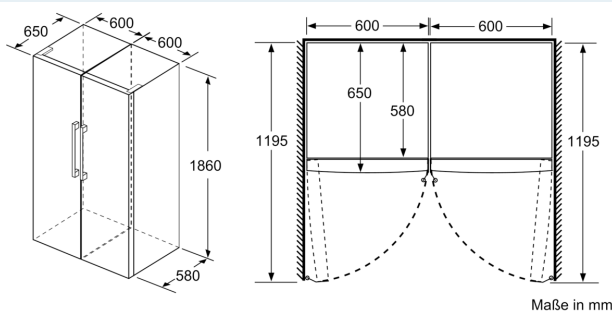

Frischhaltesystem

Maße

- Gerätemaße (H x B x T): 186.0 cm x 60.0 cm x 65.0 cm

Technische Informationen

- Höhenverstellbare Füße vorne, Rollen hinten
- Türöffnungswinkel 90°
- 220 - 240 V
- Klimaklasse: SN-T

iQ300, Freistehender Kühlschrank, 186 x 60 cm, Weiß KS36VGWDP

Maßzeichnungen

	a	b	c	d	e	f
KSW36, GSD36	187					
KSV36, KSF36, GSN36, GSV36	186					
KSV33, GSN33, GSV33	176	60	65	58	60	119.5
KSV29, GSN29, GSV29	161					
GSV24	146					
GSN51	161					
GSN54	176	70	78	70	70	142
GSN58	191					

- a Höhe
- b Breite
- c Tiefe bei geschlossener Tür ohne Griff und ohne Abstandsteil
- d Tiefe des Schanks ohne Abstandsteil
- e Breite bei geöffneter Tür ohne Griff
- f Tiefe bei geöffneter Tür ohne Griff und ohne Abstandsteil

Maße in cm

Maße in mm

Maße in mm