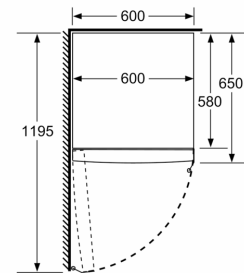

Frischhaltesystem

Maße

- Gerätemaße (H x B x T): 186.0 cm x 60.0 cm x 65.0 cm

Technische Informationen

- Höhenverstellbare Füße vorne, Rollen hinten
- Türöffnungswinkel 90°
- 220 - 240 V
- Klimaklasse: SN-T

iQ300, Freistehender Kühlschrank, 186 x 60 cm, Weiß KS36VGWDP

Maßzeichnungen

	a	b	c	d	e	f
KSW36, GSD36	187					
KSV36, KSF36, GSN36, GSV36	186					
KSV33, GSN33, GSV33	176	60	65	58	60	119.5
KSV29, GSN29, GSV29	161					
GSV24	146					
GSN51	161					
GSN54	176	70	78	70	70	142
GSN58	191					

- a Höhe
- b Breite
- c Tiefe bei geschlossener Tür ohne Griff und ohne Abstandsteil
- d Tiefe des Schanks ohne Abstandsteil
- e Breite bei geöffneter Tür ohne Griff
- f Tiefe bei geöffneter Tür ohne Griff und ohne Abstandsteil

Maße in cm

Maße in mm

Maße in mm