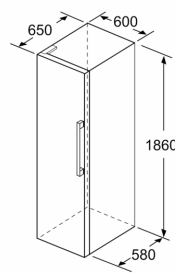

iQ300, Freistehender Kühlschrank, 186 x 60 cm, Weiß KS36VGWDP

Maßzeichnungen

	a	b	c	d	e	f
KSW36, GSD36	187					
KSV36, KSF36, GSN36, GSV36	186					
KSV33, GSN33, GSV33	176	60	65	58	60	119.5
KSV29, GSN29, GSV29	161					
GSV24	146					
GSN51	161					
GSN54	176	70	78	70	70	142
GSN58	191					

- a Höhe
- b Breite
- c Tiefe bei geschlossener Tür ohne Griff und ohne Abstandsteil
- d Tiefe des Schanks ohne Abstandsteil
- e Breite bei geöffneter Tür ohne Griff
- f Tiefe bei geöffneter Tür ohne Griff und ohne Abstandsteil

Maße in cm

Maße in mm