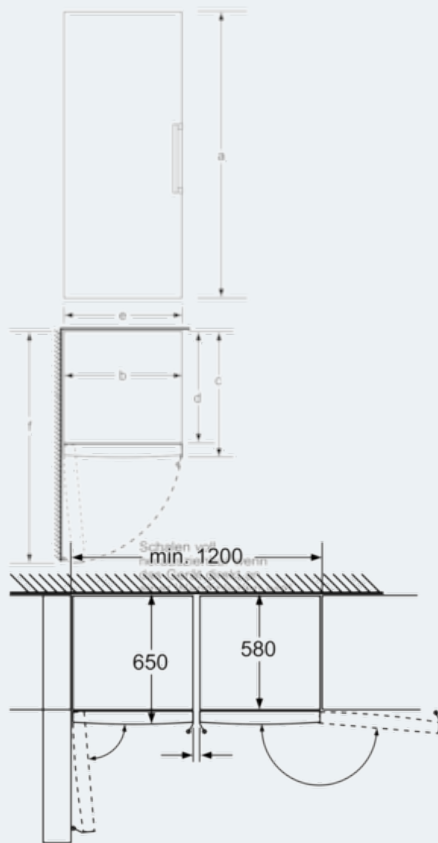

##### Maße

- Gerätemaße ( H x B x T): 186,0 cm x 60,0 cm x 65,0 cm

##### Technische Informationen

- Türanschlag links, wechselbar
- Höhenverstellbare Füße vorne, Rollen hinten
- Türöffnungswinkel 90°
- Transportgriffe
- Anschlusswert: 90 W
- 220 - 240 V
- Klimaklasse: SN-T

### Maßzeichnungen

Schalen voll herausziehbar  
wenn das Gerät direkt an einer  
Wand platziert ist.

Maße in mm

	a	b	c	d	e	f
KSW36, GSD36	187					
KSV36, KSF36, GSN36, GSV36	186					
KSV33, GSN33, GSV33	176	60	65	58	60	119.5
KSV29, GSN29, GSV29	161					
GSV24	146					
GSN51	161					
GSN54	176	70	78	70	70	142
GSN58	191					

Maße in cm