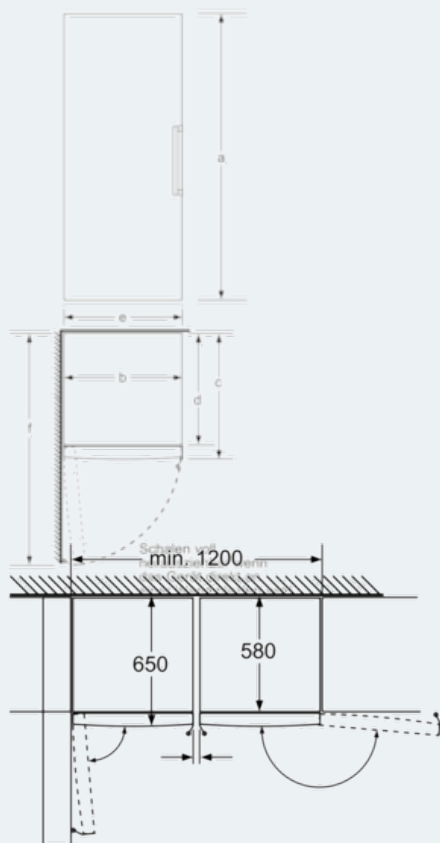

iQ700
KS36FPI30
Edelstahl antiFingerPrint
Kühlschrank

Maßzeichnungen

Schalen voll herausziehbar
wenn das Gerät direkt an einer
Wand platziert ist.

Maße in mm

	a	b	c	d	e	f
KSW36, GSD36	187					
KSV36, KSF36, GSN36, GSV36	186					
KSV33, GSN33, GSV33	176	60	65	58	60	119.5
KSV29, GSN29, GSV29	161					
GSV24	146					
GSN51	161					
GSN54	176	70	78	70	70	142
GSN58	191					

Maße in cm