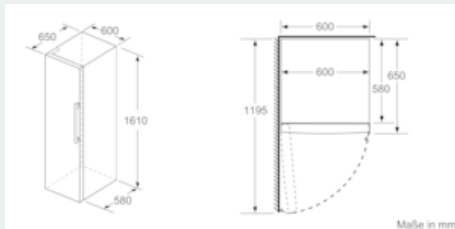

#### Maße

- Gerätemaße ( H x B x T): 161.0 cm x 60.0 cm x 65.0 cm

#### Sonderzubehör

**iQ300, Freistehender Kühlschrank, 161  
x 60 cm, Weiß  
KS29VVW4P**

Maßzeichnungen

	a	b	c	d	e	f
KS1W36, GSD36	187					
KS1V36, KSF36, GSN36, GSV36	186					
KS1V33, GSN33, GSV33	176	60	65	58	60	119.5
KS1V29, GSN29, GSV29	161					
GSV24	146					
GSN51	161					
GSN54	176	70	78	70	70	142
GSN58	191					

- a) Höhe  
 b) Breite  
 c) Tiefe bei geschlossener Tür ohne Griff und ohne Abstandteil  
 d) Tiefe des Schanks ohne Abstandteil  
 e) Breite bei geöffneter Tür ohne Griff  
 f) Tiefe bei geöffneter Tür ohne Griff und ohne Abstandteil

Maße in cm

Maße in mm