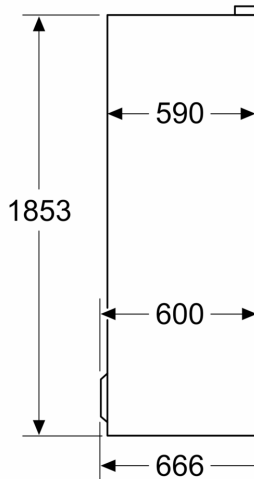

Maße

- Gerätemaße (H x B x T): 189.5 cm x 85.5 cm x 66.6 cm

Länderspezifische Optionen

- Auf Basis der Ergebnisse der Normprüfung über 24 Std.
Tatsächlicher Verbrauch abhängig von Nutzung/Standort des Geräts.

**Serie 4, Kühl-Gefrierkombination
mehrtürig, Glasfront, 189.5 x 85.5
cm, Schwarz
KMC85LBEA**

Maße in mm

A: Front ist von 1895-
ausgezogenen vor-
verstellbar

Maße in mm

A: Front ist von 1895
ausgezogenen vor-
verstellbar
B: 10 mm für feste A
Rückseite hinzufü:

Maße in mm

Maße in mm