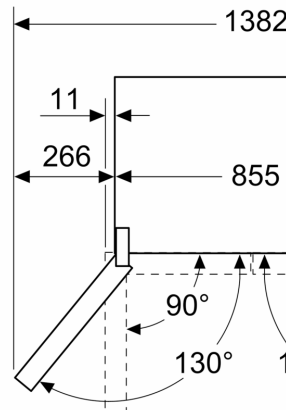

Maße

- Gerätemaße (H x B x T): 189.5 cm x 85.5 cm x 66.6 cm

Länderspezifische Optionen

- Auf Basis der Ergebnisse der Normprüfung über 24 Std.
Tatsächlicher Verbrauch abhängig von Nutzung/Standort des Geräts.

**Serie 4, Kühl-Gefrierkombination
mehrtürig, Glasfront, 189.5 x 85.5
cm, Schwarz
KMC85LBEA**

Maße in mm

A: Front ist von 1895-
ausgezogenen vor-
verstellbar

Maße in mm

A: Front ist von 1895
ausgezogenen vor-
verstellbar
B: 10 mm für feste A
Rückseite hinzufü:

Maße in mm

Maße in mm