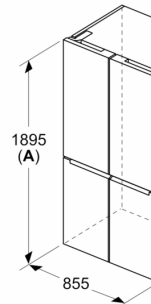

Maße

- Gerätemaße (H x B x T): 189.5 cm x 85.5 cm x 66.6 cm

Länderspezifische Optionen

- Auf Basis der Ergebnisse der Normprüfung über 24 Std.
Tatsächlicher Verbrauch abhängig von Nutzung/Standort des Geräts.

**Serie 4, Kühl-Gefrierkombination
mehrtürig, Glasfront, 189.5 x 85.5
cm, Schwarz
KMC85LBEA**

Maße in mm

A: Front ist von 1895-
ausgezogenen vor-
verstellbar

Maße in mm

A: Front ist von 1895
ausgezogenen vor-
verstellbar
B: 10 mm für feste A
Rückseite hinzufü:

Maße in mm

Maße in mm