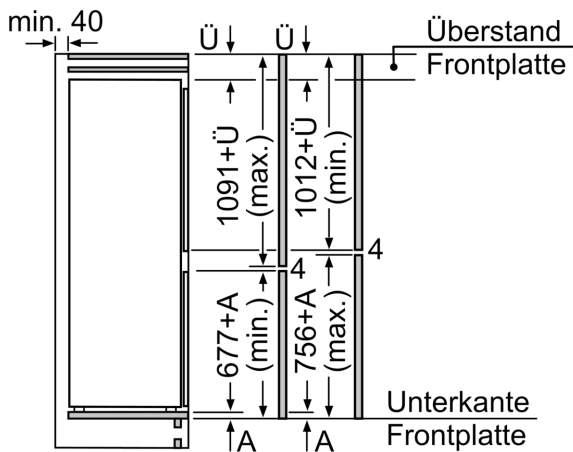

Frischhaltesystem

- Obst und Gemüse bleibt in der Fresh Safer 1 Box mit Wellenboden
länger frisch.

Gefrierteil

- 3transparente Gefriergut-Schubladen, davon
- 1 BigBox

Maße

- Gerätemaße (H x B x T): 177.2 cm x 54.1 cm x 54.8 cm
- Nischenmaße (H x B x T): 177.5 cm x 56.0 cm x 55.0 cm

Technische Informationen

- Türanschlag rechts, wechselbar
- 220 - 240 V

Zubehör

- 3 x Eierablage, 1 x Eiskwürfelschale

**Serie 4,
Einbau-Kühl-Gefrier-Kombination mit
Gefrierbereich unten, 177.2 x 54.1
cm, Schlepsscharnier
KIV86VSE0**

Maße in mm

Die angegebenen Möbeltürmaße gelten für eine Türfuge von 4 mm.

Maße in mm

Maße in mm