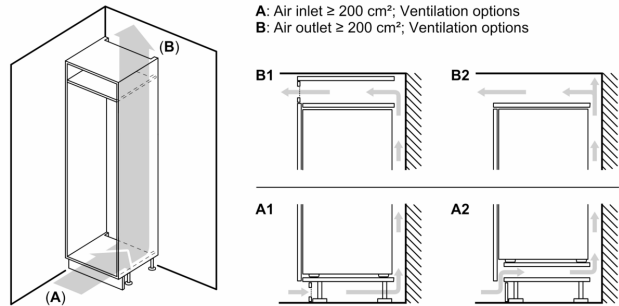

Frischhaltesystem

- Obst und Gemüse bleibt in der Fresh Safer 1 Box mit Wellenboden
länger frisch.

Gefrierteil

- 3transparente Gefriergut-Schubladen, davon
- 1 BigBox

Maße

- Gerätemaße (H x B x T): 177.2 cm x 54.1 cm x 54.8 cm
- Nischenmaße (H x B x T): 177.5 cm x 56.0 cm x 55.0 cm

Technische Informationen

- Türanschlag rechts, wechselbar
- 220 - 240 V

Zubehör

- 3 x Eierablage, 1 x Eiskwürfelschale

**Serie 4,
Einbau-Kühl-Gefrier-Kombination mit
Gefrierbereich unten, 177.2 x 54.1
cm, Schlepsscharnier
KIV86VSE0**

Maße in mm

Die angegebenen Möbeltürmaße gelten für eine Türfuge von 4 mm.

Maße in mm

Maße in mm