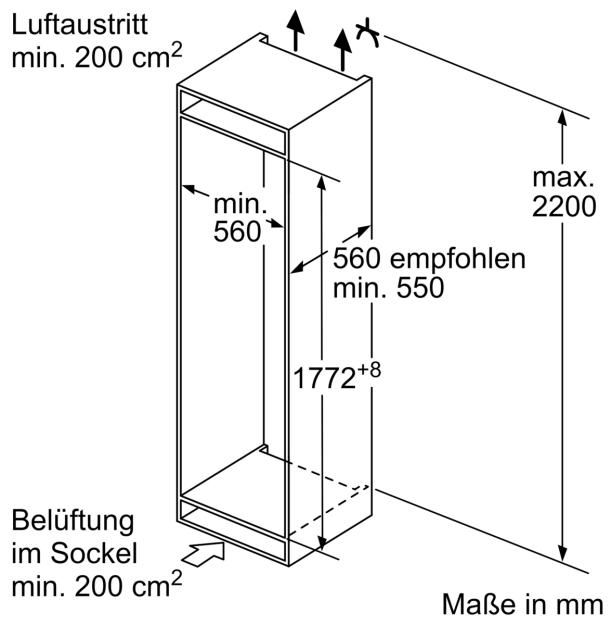

Frischhaltesystem

- Obst und Gemüse bleibt in der Fresh Safer 1 Box mit Wellenboden
länger frisch.

Gefrierteil

- 3transparente Gefriergut-Schubladen, davon
- 1 BigBox

Maße

- Gerätemaße (H x B x T): 177.2 cm x 54.1 cm x 54.8 cm
- Nischenmaße (H x B x T): 177.5 cm x 56.0 cm x 55.0 cm

Technische Informationen

- Türanschlag rechts, wechselbar
- 220 - 240 V

Zubehör

- 3 x Eierablage, 1 x Eiskwürfelschale

**Serie 4,
Einbau-Kühl-Gefrier-Kombination mit
Gefrierbereich unten, 177.2 x 54.1
cm, Schlepsscharnier
KIV86VSE0**

Maße in mm

Die angegebenen Möbeltürmaße gelten für eine Türfuge von 4 mm.

Maße in mm

Maße in mm