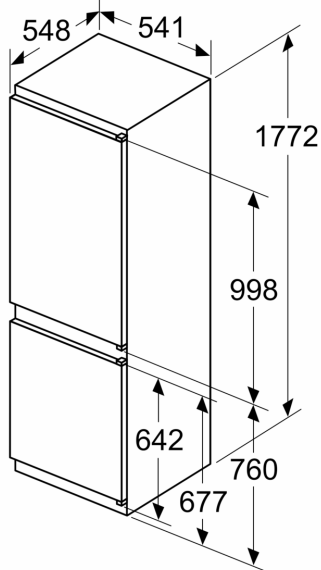

Frischhaltesystem

- Obst und Gemüse bleibt in der Fresh Safer 1 Box mit Wellenboden
länger frisch.

Gefrierteil

- 3transparente Gefriergut-Schubladen, davon
- 1 BigBox

Maße

- Gerätemaße (H x B x T): 177.2 cm x 54.1 cm x 54.8 cm
- Nischenmaße (H x B x T): 177.5 cm x 56.0 cm x 55.0 cm

Technische Informationen

- Türanschlag rechts, wechselbar
- 220 - 240 V

Zubehör

- 3 x Eierablage, 1 x Eiskwürfelschale

**Serie 4,
Einbau-Kühl-Gefrier-Kombination mit
Gefrierbereich unten, 177.2 x 54.1
cm, Schlepsscharnier
KIV86VSE0**

Maße in mm

Die angegebenen Möbeltürmaße gelten für eine Türfuge von 4 mm.

Maße in mm

Maße in mm