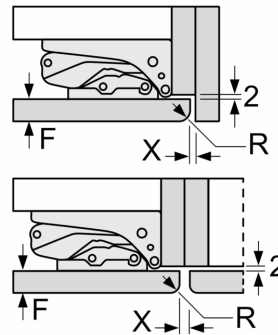

C: Gedämpftes Scharnier, Möbelfront in kg

D: Zusätzliche mögliche Last in kg mit Schwerlastsatz

A	B	C	D
1500-1750	22	22	B+5 / C+5
720-1400	19	19	
A1	15	19	
A2	15	19	

Maße in mm

Die angegebenen Möbeltürmaße gelten für eine Türfuge von 4 mm.

Maße in mm

Maße in mm
Empfehlung Spaltmaße für Flachscharnier

F	R	X
16-19	0-3	2,5
20	0-1	3
	2-3	2,5
21	0-1	3
	2-3	2,5
22	0	4
	1	3,5
	2-3	3

Die in der Tabelle empfohlenen Spaltmaße sind einzuhalten, um eine kollisionsfreie Öffnung der Gerätetüre zu gewährleisten und Beschädigungen am Küchenmöbel zu vermeiden.