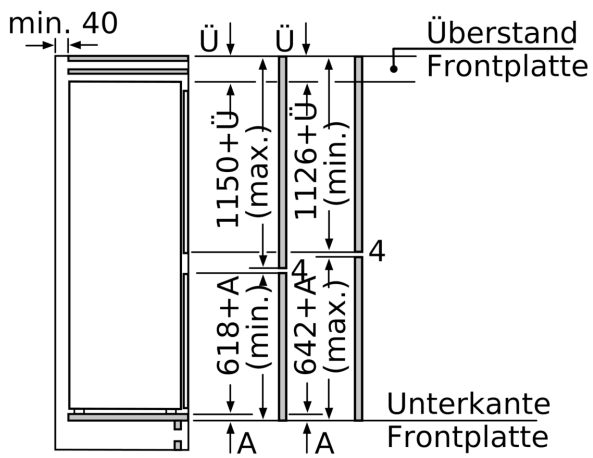

Maße

- Gerätemaße (H x B x T): 177.2 cm x 55.8 cm x 54.5 cm
- Nischenmaße (H x B x T): 177.5 cm x 56.0 cm x 55.0 cm

Technische Informationen

- Türanschlag rechts, wechselbar
- Klimaklasse: SN-ST
- 220 - 240 V

C: Gedämpftes Scharnier, Möbelfront in kg

D: Zusätzliche mögliche Last in kg mit Schwerlastsatz

A	B	C	D
1500-1750	22	22	B+5 / C+5
720-1400	19	19	
A1	15	19	
A2	15	19	

Maße in mm

Die angegebenen Möbeltürmaße gelten für eine Türfuge von 4 mm.

Maße in mm

Maße in mm
Empfehlung Spaltmaße für Flachscharnier

F	R	X
16-19	0-3	2,5
20	0-1	3
	2-3	2,5
21	0-1	3
	2-3	2,5
22	0	4
	1	3,5
	2-3	3

Die in der Tabelle empfohlenen Spaltmaße sind einzuhalten, um eine kollisionsfreie Öffnung der Gerätetüre zu gewährleisten und Beschädigungen am Küchenmöbel zu vermeiden.