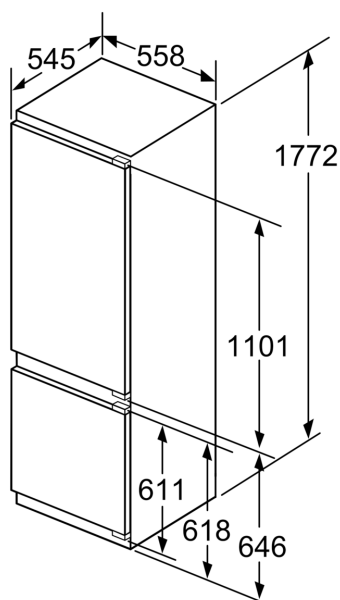

**Serie 6,
Einbau-Kühl-Gefrier-Kombination mit
Gefrierbereich unten, 177.2 x 55.8
cm, Flachscharnier mit Softeinzug
KIS87EDD0**

Maximal zulässiges Gewicht der Möbelfronten

Δ Gewicht

A: Gerätetürhöhe inklusive Scharniere in mm

B: Ungedämpftes Scharnier, Möbelfront in kg

C: Gedämpftes Scharnier, Möbelfront in kg

D: Zusätzliche mögliche Last in kg mit Schwerlastsatz

A	B	C	D
1500-1750	22	22	B+5 / C+5
720-1400	19	19	
A1	15	19	
A2	15	19	

Maße in mm