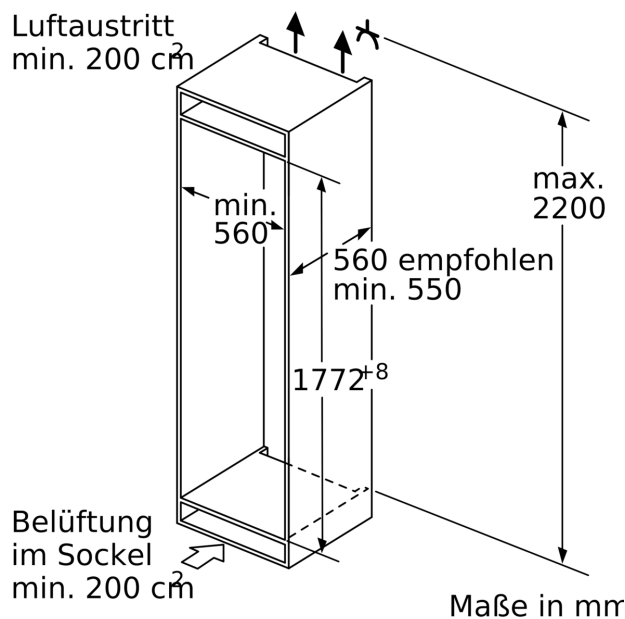

**Serie 6,
Einbau-Kühl-Gefrier-Kombination mit
Gefrierbereich unten, 177.2 x 55.8
cm, Flachscharnier mit Softeinzug
KIS87EDD0**

Maximal zulässiges Gewicht der Möbelfronten

Δ Gewicht

A: Gerätetürhöhe inklusive Scharniere in mm

B: Ungedämpftes Scharnier, Möbelfront in kg

C: Gedämpftes Scharnier, Möbelfront in kg

D: Zusätzliche mögliche Last in kg mit Schwerlastsatz

A	B	C	D
1500-1750	22	22	B+5 / C+5
720-1400	19	19	
A1	15	19	
A2	15	19	

Maße in mm