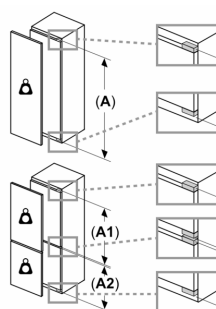

**Serie 6,
Einbau-Kühl-Gefrier-Kombination mit
Gefrierbereich unten, 177.2 x 55.8
cm, Flachscharnier mit Softeinzug
KIS87EDD0**

Maximal zulässiges Gewicht der Möbelfronten

Δ Gewicht

A: Gerätetürhöhe inklusive Scharniere in mm

B: Ungedämpftes Scharnier, Möbelfront in kg

C: Gedämpftes Scharnier, Möbelfront in kg

D: Zusätzliche mögliche Last in kg mit Schwerlastsatz

A	B	C	D
1500-1750	22	22	B+5 / C+5
720-1400	19	19	
A1	15	19	
A2	15	19