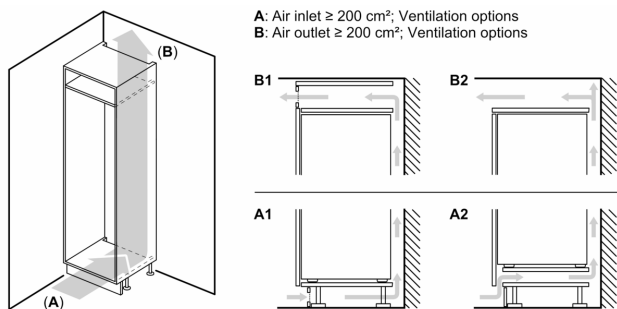

**Serie 6,
Einbau-Kühl-Gefrier-Kombination mit
Gefrierbereich unten, 177.2 x 55.8
cm, Flachscharnier mit Softeinzug
KIS87EDD0**

Maximal zulässiges Gewicht der Möbelfronten

Δ Gewicht

A: Gerätetürhöhe inklusive Scharniere in mm

B: Ungedämpftes Scharnier, Möbelfront in kg

C: Gedämpftes Scharnier, Möbelfront in kg

D: Zusätzliche mögliche Last in kg mit Schwerlastsatz

A	B	C	D
1500-1750	22	22	B+5 / C+5
720-1400	19	19	
A1	15	19	
A2	15	19