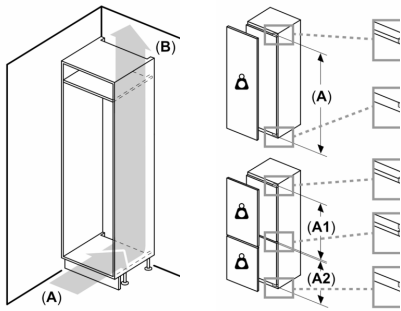

#### **Maße**

- Gerätemaße ( H x B x T): 177.2 cm x 55.8 cm x 54.5 cm
- Nischenmaße (H x B x T): 177.5 cm x 56.0 cm x 55.0 cm

#### **Technische Informationen**

- Türanschlag rechts, wechselbar
- Anschlusswert: Anschlusswert: 120 W
- 220 - 240 V

#### **Zubehör**

- 3 x Eierablage, 1 x Eiswürfelschale, 1 x Flaschenkamm in  
Türabsteller

**Serie 6,  
Einbau-Kühl-Gefrier-Kombination mit  
Gefrierbereich unten, 177.2 x 55.8  
cm, Flachscharnier mit Softeinzug  
KIS87ADD0**