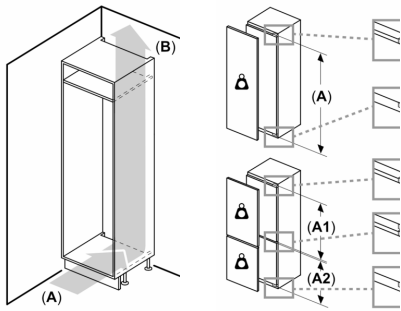

Gefrierteil

- LowFrost - geringere Eisbildung, schnelleres Abtauen
- Vario-Zone - für flexible Nutzung des Gefrierraums
- 3transparente Gefriergut-Schubladen, davon
- 1 BigBox

Maße

- Gerätemaße (H x B x T): 177.2 cm x 55.8 cm x 54.5 cm
- Nischenmaße (H x B x T): 177.5 cm x 56.0 cm x 55.0 cm

Technische Informationen

- Türanschlag rechts, wechselbar
- Anschlusswert: Anschlusswert: 90 W
- 220 - 240 V
- Transportgriffe

Zubehör

- 3 x Eierablage, 1 x Eismwürfelschale, 1 x Flaschenkamm in
Türabsteller

Umwelt und Sicherheit

Montage

Sonderzubehör

**Serie 6,
Einbau-Kühl-Gefrier-Kombination mit
Gefrierbereich unten, 177.2 x 55.8
cm, Flachscharnier
KIS86AFE0**

Luftaustritt
min. 200 cm²

Belüftung
im Sockel
min. 200 cm

Die angegebene
für eine Türfü

Maße in mm
Empfehlung 5

Die in der Tal
sind einzuhäl
Öffnung der C
und Beschäd
zu vermeiden