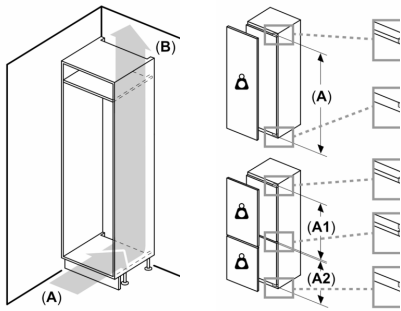

#### **Maße**

- Gerätemaße ( H x B x T): 157.8 cm x 55.8 cm x 54.5 cm
- Nischenmaße (H x B x T): 158.0 cm x 56.0 cm x 55.0 cm

#### **Technische Informationen**

- Türanschlag rechts, wechselbar
- Anschlusswert: Anschlusswert: 90 W
- 220 - 240 V

#### **Zubehör**

- 3 x Eierablage, 1 x Eiwürfelschale, 1 x Flaschenkamm in  
Türabsteller

**Serie 6,  
Einbau-Kühl-Gefrier-Kombination mit  
Gefrierbereich unten, 157.8 x 55.8  
cm, Flachscharnier  
KIS77AFE0**