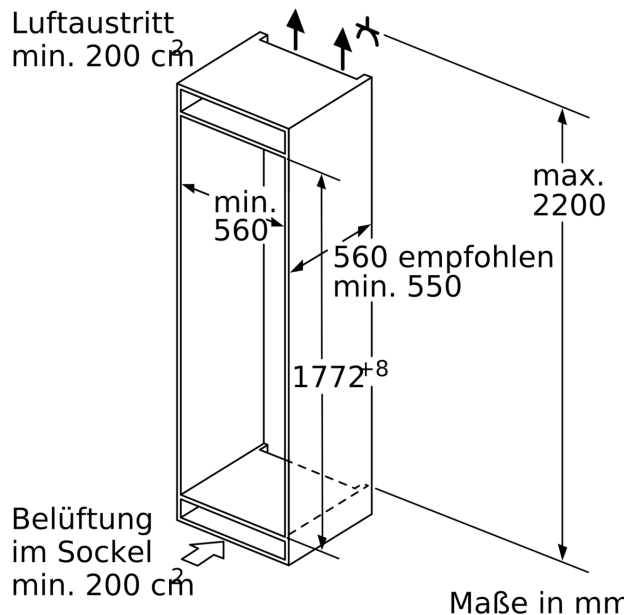

Frischhaltesystem

- 1 VitaFresh plus Schublade auf Teleskopschienen mit Feuchtigkeitsregulierung - hält Obst und Gemüse vitaminreich und bis zu 2x länger frisch
- 1 MultiBox auf Teleskopschienen -Transparente Schublade mit Wellenboden, ideal zur Lagerung von Obst und Gemüse.
- 1 VitaFresh plus Schublade auf Teleskopschienen mit Feuchtigkeitsregulierung - hält Obst und Gemüse vitaminreich und bis zu 2x länger frisch
- 1 MultiBox auf Teleskopschienen -Transparente Schublade mit Wellenboden, ideal zur Lagerung von Obst und Gemüse.

Maße

- Gerätemaße (H x B x T): 177.2 cm x 55.8 cm x 54.5 cm
- Nischenmaße (H x B x T): 177.5 cm x 56.0 cm x 55.0 cm

Technische Informationen

- Türanschlag rechts, wechselbar
- Anschlusswert: Anschlusswert: 90 W

Serie 6, Einbau-Kühlschrank, 177.5 x 56 cm, Flachscharnier
KIR81AFE0

Maximal zulässiges Gewicht der Möbelfronten

Montierte Möbeltüren, die das zulässige Gewicht überschreiten, können zu Beschädigungen und zu Funktionsbeeinträchtigung am Scharnier führen.