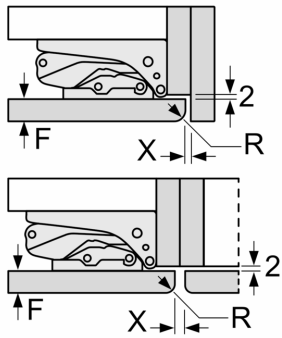

Maße

- Gerätemaße (H x B x T): 177.2 cm x 55.8 cm x 54.5 cm
- Nischenmaße (H x B x T): 177.5 cm x 56.0 cm x 55.0 cm

Technische Informationen

- Türanschlag rechts, wechselbar
- Anschlusswert: Anschlusswert: 90 W

Serie 6, Einbau-Kühlschrank, 177.5 x 56 cm, Flachscharnier
KIR81AFE0

Maximal zulässiges Gewicht der Möbelfronten

Montierte Möbeltüren, die das zulässige Gewicht überschreiten, können zu Beschädigungen und zu Funktionsbeeinträchtigung am Scharnier führen.

T: Gerätetürhöhe inklusiv Scharniere in mm:	ungedämpftes Scharnier, Tür in kg:	gedämpftes Scharnier, Tür in kg:
1500-1750	22	22

Maße in mm
Empfehlung Spaltmaße für Flachscharnier

F	R	X
16-19	0-3	2,5
20	0-1	3
	2-3	2,5
21	0-1	3
	2-3	2,5
22	0	4
	1	3,5
	2-3	3