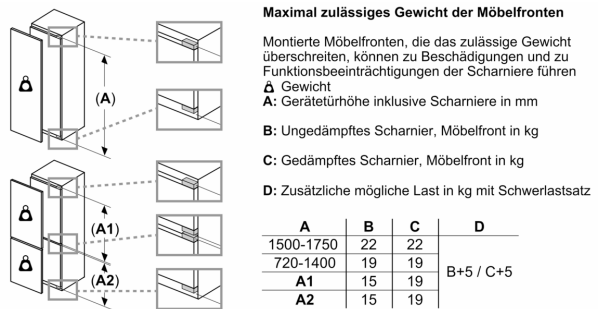

Serie 6, Einbau-Kühlschrank, 177.5 x 56 cm, Flachscharnier
KIR81AFE0