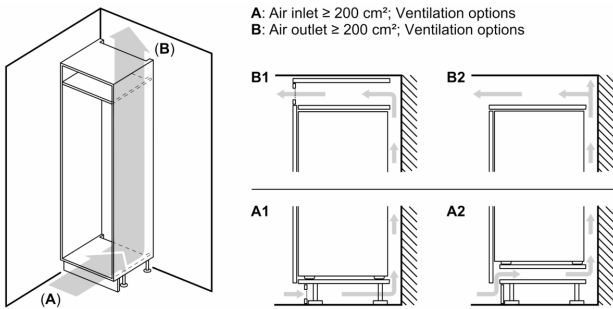

Serie 6, Einbau-Kühlschrank, 177.5 x 56 cm, Flachscharnier
KIR81AFE0