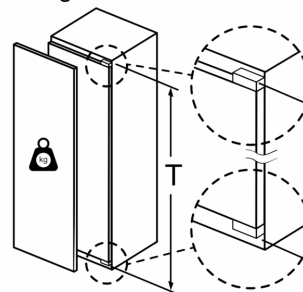

Maße

- Gerätemaße (H x B x T): 177.2 cm x 55.8 cm x 54.5 cm
- Nischenmaße (H x B x T): 177.5 cm x 56.0 cm x 55.0 cm

Technische Informationen

- Türanschlag rechts, wechselbar
- Anschlusswert: Anschlusswert: 90 W

Serie 6, Einbau-Kühlschrank, 177.5 x 56 cm, Flachscharnier
KIR81AFE0

Maximal zulässiges Gewicht der Möbelfronten

Montierte Möbeltüren, die das zulässige Gewicht überschreiten, können zu Beschädigungen und zu Funktionsbeeinträchtigung am Scharnier führen.