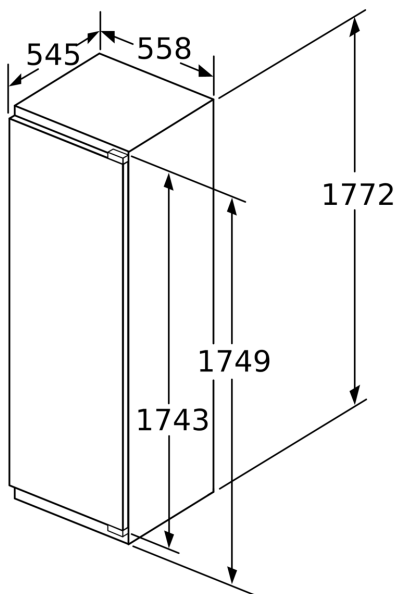

Serie 6, Einbau-Kühlschrank, 177.5 x 56 cm, Flachscharnier
KIR81AFE0