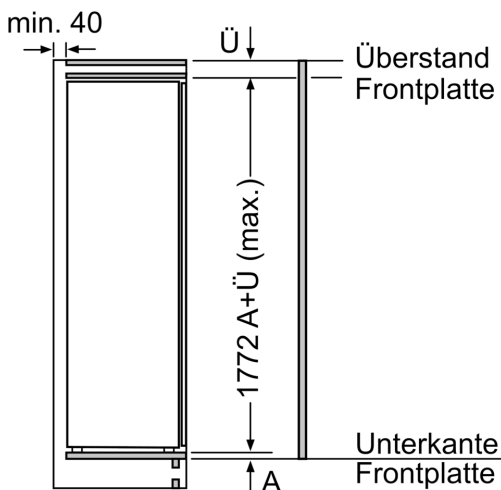

Serie 6, Einbau-Kühlschrank, 177.5 x 56 cm, Flachscharnier
KIR81AFE0