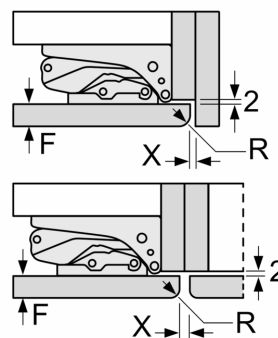

Technische Informationen

- Türanschlag rechts, wechselbar
- Be- und Entlüftung im Sockelbereich,
- kein Ausschnitt in der Arbeitsplatte erforderlich
- 220 - 240 V
- Klimaklasse: SN-ST

Maße

- Nischenmaße (H x B x T): 140.0 cm x 56.0 cm x 55.0 cm
- Gerätemaße (H x B x T): 139.7 cm x 55.8 cm x 54.5 cm

Zubehör

- 3 x Eierablage

Länderspezifische Optionen

- Auf Basis der Ergebnisse der Normprüfung über 24 Std. Tatsächlicher Verbrauch abhängig von Nutzung/Standort des Geräts.

Sonderzubehör

Serie 6, Einbau-Kühlschrank, 140 x 56 cm, Flachscharnier
KIR51AFE0

Maße in mm

Maße in mm

Maße in mm
 Empfehlung Spaltmaße für Flachscharnier

F	R	X
16-19	0-3	2,5
20	0-1	3
	2-3	2,5
21	0-1	3
	2-3	2,5
22	0	4
	1	3,5
	2-3	3

Die in der Tabelle empfohlenen Spaltmaße sind einzuhalten, um eine kollisionsfreie Öffnung der Gerätetüre zu gewährleisten und Beschädigungen am Küchenmöbel zu vermeiden.