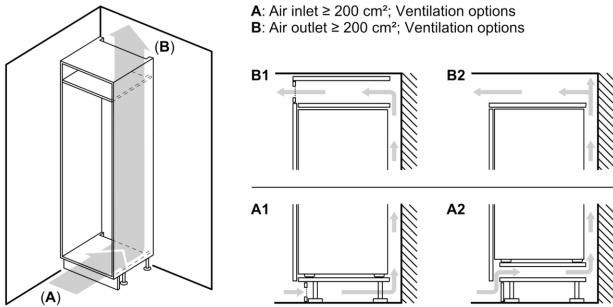

KS10Z020 Flaschenablage
KSZGGM00 Butterdose

Bruttogewicht: 120.000 lbs
 Energieeffizienzklasse: E
 Durchschnittlicher Energieverbrauch in Kilowattstunden pro Jahr (kWh/a): 106 kWh/annum
 Volumen der Tiefkühlfächer: 0 l
 Volumen der Kaltlagerfächer: 247 l
 Geräuschwert: 33 dB(A) re 1 pW
 Geräusch-Effizienzklasse: B
 Bauform: Einbau
 Anzahl Verdichter: 1
 Anzahl unabhängiger Kühlkreisläufe: 1
 Gerätebreite: 558 mm
 Höhe: 1397 mm
 Gerätetiefe: 545 mm
 Nettogewicht: 50.2 kg
 Min. Nischenmaße für Installation (H x B x T): .. 1400 x 560 x 550 mm
 Dekorrahmen/ - platte: Möglich mit Zubehör
 Türanschlag: Rechts wechselbar
 Anzahl verstellbarer Ablagen-Kühlteil (Stck): 5
 Flaschenregale: Nein
 Frostfree System: Nein
 Innenlüfter: Nein
 Scharniere wechselbar: Ja
 Länge Anschlusskabel: 230.0 cm
 Schalleistung: 33 dB(A) re 1 pW
 Multi-Flow Air Tower: Nein
 Energiesparfunktion: Nein
 Kältetechnik: 1 Kompressor /1 Kältekreislauf
 Superkühlen-Taste: Ja
 Temperaturkontrollierte Schubalde: Nein
 Luftfeuchtigkeit Kontrollschublade: Ja
 Anzahl Türabsteller - Kühlteil: 4
 Tür Einstellmöglichkeiten - Kühlen: Nein
 Tilt-out door bins in fridge: Ja
 Gallon Storage: Ja
 Anzahl der Lagerkapazität: 1
 motorisierte Ablage: Nein
 Material der Ablagen: Glas, Kunststoff
 Tür offen Anzeige Gefrierteil: Nein
 Anschlusswert: 90 W
 Absicherung: 10 A
 Spannung: 220-240 V
 Frequenz: 50 Hz
 Dekorrahmen/ - platte: Möglich mit Zubehör
 Gerätetyp: Vollintegriert
 Schalleistung: 33 dB(A) re 1 pW
 Energy Star Qualified: Nein
 Steckerart: Schuko-/Gardy mit Erdung
 Ausschnittsmaße: x
 Abmessungen des verpackten Gerätes: 57.87 x 24.40 x 25.19
 Nettogewicht: 111.000 lbs

Maße in mm

Maße in mm

Maße in mm
 Empfehlung Spaltmaße für Flachscharnier

F	R	X
16-19	0-3	2,5
20	0-1	3
	2-3	2,5
21	0-1	3
	2-3	2,5
22	0	4
	1	3,5
	2-3	3

Die in der Tabelle empfohlenen Spaltmaße sind einzuhalten, um eine kollisionsfreie Öffnung der Gerätetüre zu gewährleisten und Beschädigungen am Küchenmöbel zu vermeiden.