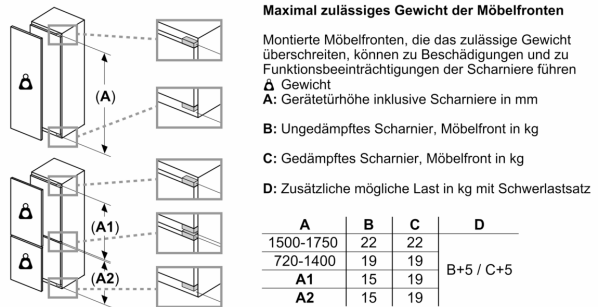

Technische Informationen

- Türanschlag rechts, wechselbar
- Be- und Entlüftung im Sockelbereich,
- kein Ausschnitt in der Arbeitsplatte erforderlich
- 220 - 240 V
- Klimaklasse: SN-ST

Maße

- Nischenmaße (H x B x T): 140.0 cm x 56.0 cm x 55.0 cm
- Gerätemaße (H x B x T): 139.7 cm x 55.8 cm x 54.5 cm

Zubehör

- 3 x Eierablage

Länderspezifische Optionen

- Auf Basis der Ergebnisse der Normprüfung über 24 Std. Tatsächlicher Verbrauch abhängig von Nutzung/Standort des Geräts.

Sonderzubehör

Serie 6, Einbau-Kühlschrank, 140 x 56 cm, Flachscharnier
KIR51AFE0

Maße in mm

Maße in mm

Maße in mm
 Empfehlung Spaltmaße für Flachscharnier

F	R	X
16-19	0-3	2,5
20	0-1	3
	2-3	2,5
21	0-1	3
	2-3	2,5
22	0	4
	1	3,5
	2-3	3

Die in der Tabelle empfohlenen Spaltmaße sind einzuhalten, um eine kollisionsfreie Öffnung der Gerätetüre zu gewährleisten und Beschädigungen am Küchenmöbel zu vermeiden.