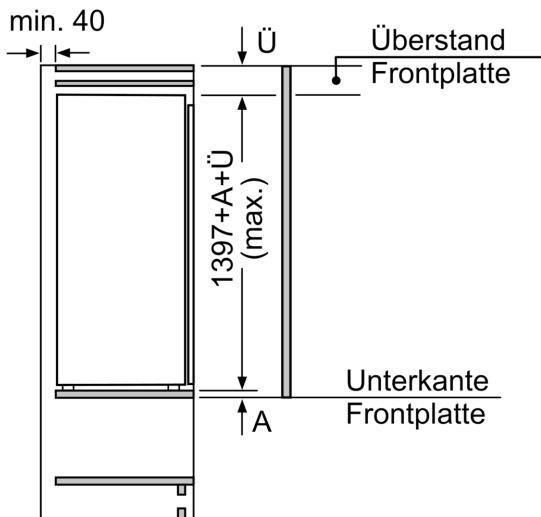

Technische Informationen

- Türanschlag rechts, wechselbar
- Be- und Entlüftung im Sockelbereich,
- kein Ausschnitt in der Arbeitsplatte erforderlich
- 220 - 240 V
- Klimaklasse: SN-ST

Maße

- Nischenmaße (H x B x T): 140.0 cm x 56.0 cm x 55.0 cm
- Gerätemaße (H x B x T): 139.7 cm x 55.8 cm x 54.5 cm

Maße in mm

Maße in mm

Maße in mm
 Empfehlung Spaltmaße für Flachscharnier

F	R	X
16-19	0-3	2,5
20	0-1	3
	2-3	2,5
21	0-1	3
	2-3	2,5
22	0	4
	1	3,5
	2-3	3

Die in der Tabelle empfohlenen Spaltmaße sind einzuhalten, um eine kollisionsfreie Öffnung der Gerätetüre zu gewährleisten und Beschädigungen am Küchenmöbel zu vermeiden.