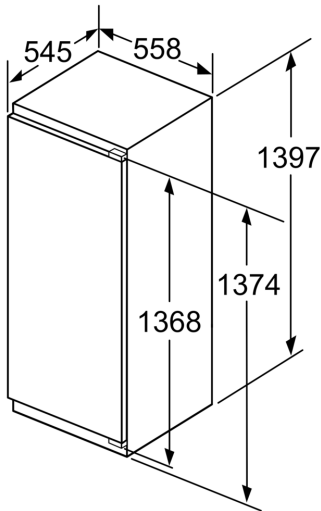

Technische Informationen

- Türanschlag rechts, wechselbar
- Be- und Entlüftung im Sockelbereich,
- kein Ausschnitt in der Arbeitsplatte erforderlich
- 220 - 240 V
- Klimaklasse: SN-ST

Maße

- Nischenmaße (H x B x T): 140.0 cm x 56.0 cm x 55.0 cm
- Gerätemaße (H x B x T): 139.7 cm x 55.8 cm x 54.5 cm

Maße in mm

Maße in mm

Maße in mm
 Empfehlung Spaltmaße für Flachscharnier

F	R	X
16-19	0-3	2,5
20	0-1	3
	2-3	2,5
21	0-1	3
	2-3	2,5
22	0	4
	1	3,5
	2-3	3

Die in der Tabelle empfohlenen Spaltmaße sind einzuhalten, um eine kollisionsfreie Öffnung der Gerätetüre zu gewährleisten und Beschädigungen am Küchenmöbel zu vermeiden.