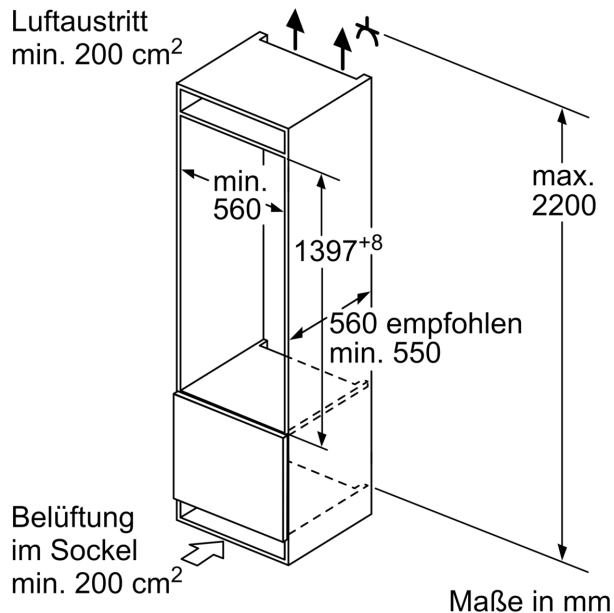

Technische Informationen

- Türanschlag rechts, wechselbar
- Be- und Entlüftung im Sockelbereich,
- kein Ausschnitt in der Arbeitsplatte erforderlich
- 220 - 240 V
- Klimaklasse: SN-ST

Maße

- Nischenmaße (H x B x T): 140.0 cm x 56.0 cm x 55.0 cm
- Gerätemaße (H x B x T): 139.7 cm x 55.8 cm x 54.5 cm

Maße in mm

Maße in mm

Maße in mm
 Empfehlung Spaltmaße für Flachscharnier

F	R	X
16-19	0-3	2,5
20	0-1	3
	2-3	2,5
21	0-1	3
	2-3	2,5
22	0	4
	1	3,5
	2-3	3

Die in der Tabelle empfohlenen Spaltmaße sind einzuhalten, um eine kollisionsfreie Öffnung der Gerätetüre zu gewährleisten und Beschädigungen am Küchenmöbel zu vermeiden.