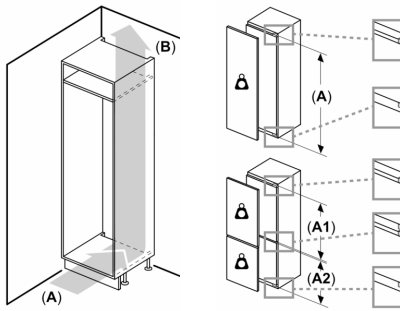

**Serie 6, Einbau-Kühlschrank, 140 x
56 cm, Flachscharnier mit Softeinzug
KIR51ADE0**