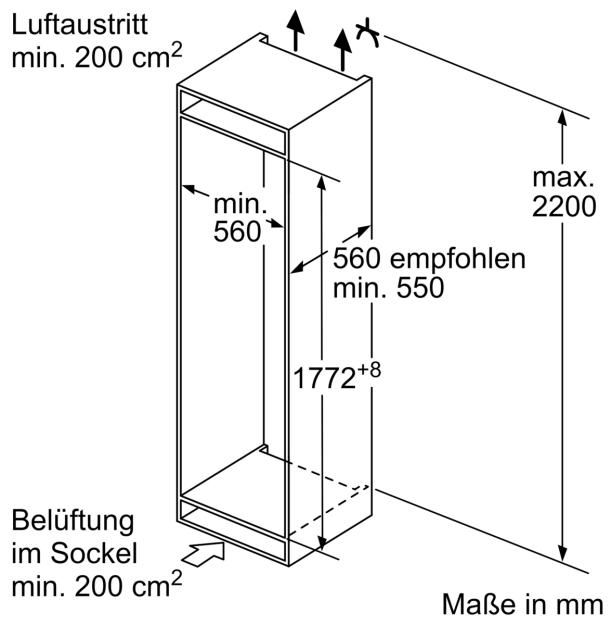

Technische Daten

Energieeffizienzklasse:	E
Durchschnittlicher Energieverbrauch in Kilowattstunden pro Jahr (kWh/a):	234 kWh/annum
Volumen der Tiefkühlfächer:	76 l
Volumen der Kaltlagerfächer:	184 l
Luftschallemissionen (EU 2017/1369):	35 dB(A) re 1 pW
Luftschallemissionsklasse (EU 2017/1369):	B
Bauform:	Einbau
Anzahl Verdichter:	1
Anzahl unabhängiger Kühlkreisläufe:	1
.....	541 mm
Höhe:	1772 mm
.....	548 mm
Nettogewicht:	52.5 kg
Min. Nischenmaße für Installation (H x B x T):	1775.0 x 560 x 550 mm
Dekorrahmen/ - platte:	Möglich mit Zubehör
Türanschlag:	Rechts wechselbar
Anzahl verstellbarer Ablagen-Kühlteil (Stck):	3
Flaschenregale:	Ja
Frostfree System:	Gefriergeräte
Innenlüfter:	Nein
Scharniere wechselbar:	Ja
Länge Anschlusskabel:	230.0 cm
Schalleistung:	35 dB(A) re 1 pW
Multi-Flow Air Tower:	Nein
Superkühlen-Taste:	Nein
Superfrost-Taste:	Ja
Temperaturkontrollierte Schubalde:	Nein
Luftfeuchtigkeit Kontrollschublade:	Nein
Anzahl Türabsteller - Kühlteil:	3
Tür Einstellmöglichkeiten - Kühlen:	Ja
Tilt-out door bins in fridge:	Ja
Gallon Storage:	Ja
Anzahl der Lagerkapazität:	1
motorisierte Ablage:	Nein
Material der Ablagen:	Sicherheitsglas
Tür offen Anzeige Gefrierteil:	Nein
Automatischer Eiswürfelbereiter:	Nein
Absicherung:	10 A
Spannung:	220-240 V
Frequenz:	50 Hz
Lagerung bei Stromausfall (h):	10 h
Dekorrahmen/ - platte:	Möglich mit Zubehör
Schalleistung:	35 dB(A) re 1 pW
Energy Star Qualified:	Nein
Steckerart:	Schuko-/Gardy mit Erdung
Ausschnittsmaße:	! k

Maße

- Gerätemaße (H x B x T): 177.2 cm x 54.1 cm x 54.8 cm
- Nischenmaße (H x B x T): 177.5 cm x 56.0 cm x 55.0 cm

Technische Informationen

- Türanschlag rechts, wechselbar
- 220 - 240 V

Zubehör

- 3 x Eierablage, 1 x Eiswürfelschale

Umwelt und Sicherheit

Montage

Sonderzubehör

**Serie 4,
Einbau-Kühl-Gefrier-Kombination mit
Gefrierbereich unten, 177.2 x 54.1
cm, Schleppcharnier
KIN86VSE0**

Maße in mm

Die angegebenen Möbeltürmaße gelten für eine Türfuge von 4 mm.

Maße in mm

Maße in mm