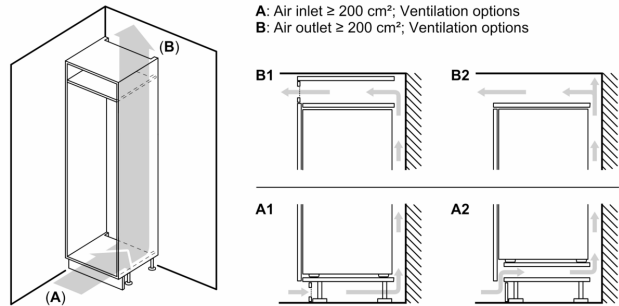

Kühlteil

- 4 Abstellflächen aus Sicherheitsglas, davon 3 höhenverstellbar
- 1 durchgehende Türabsteller
- 3 Türabsteller

Frischhaltesystem

Gefrierteil

- NoFrost - nie wieder abtauen!
- 3 transparente Gefriergut-Schubladen

Maße

- Gerätemaße (H x B x T): 177.2 cm x 54.1 cm x 54.8 cm
- Nischenmaße (H x B x T): 177.5 cm x 56.0 cm x 55.0 cm

Technische Informationen

- Türanschlag rechts, wechselbar
- 220 - 240 V

Zubehör

- 3 x Eierablage, 1 x Eiswürfelschale

Umwelt und Sicherheit

Montage

Sonderzubehör

**Serie 4,
Einbau-Kühl-Gefrier-Kombination mit
Gefrierbereich unten, 177.2 x 54.1
cm, Schleppcharnier
KIN86VSE0**

Maße in mm

Die angegebenen Möbeltürmaße gelten für eine Türfuge von 4 mm.