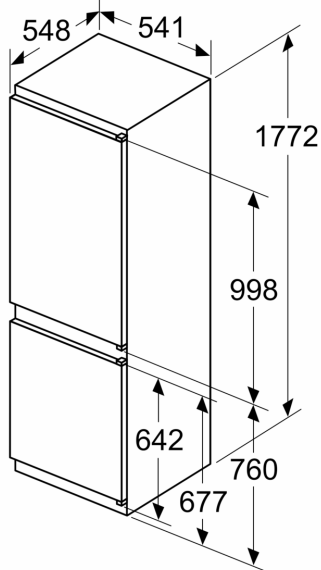

Maße

- Gerätemaße (H x B x T): 177.2 cm x 54.1 cm x 54.8 cm
- Nischenmaße (H x B x T): 177.5 cm x 56.0 cm x 55.0 cm

Technische Informationen

- Türanschlag rechts, wechselbar
- 220 - 240 V

Zubehör

- 3 x Eierablage, 1 x Eiswürfelschale

Umwelt und Sicherheit

Montage

Sonderzubehör

**Serie 4,
Einbau-Kühl-Gefrier-Kombination mit
Gefrierbereich unten, 177.2 x 54.1
cm, Schleppcharnier
KIN86VSE0**

Maße in mm

Die angegebenen Möbeltürmaße gelten für eine Türfuge von 4 mm.

Maße in mm

Maße in mm