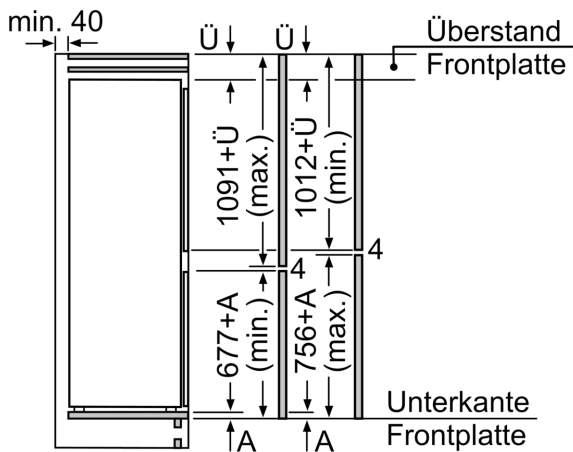

Maße

- Gerätemaße (H x B x T): 177.2 cm x 54.1 cm x 54.8 cm
- Nischenmaße (H x B x T): 177.5 cm x 56.0 cm x 55.0 cm

Technische Informationen

- Türanschlag rechts, wechselbar
- 220 - 240 V

Zubehör

- 3 x Eierablage, 1 x Eiswürfelschale

Umwelt und Sicherheit

Montage

Sonderzubehör

**Serie 4,
Einbau-Kühl-Gefrier-Kombination mit
Gefrierbereich unten, 177.2 x 54.1
cm, Schleppcharnier
KIN86VSE0**

Maße in mm

Die angegebenen Möbeltürmaße gelten für eine Türfuge von 4 mm.

Maße in mm

Maße in mm