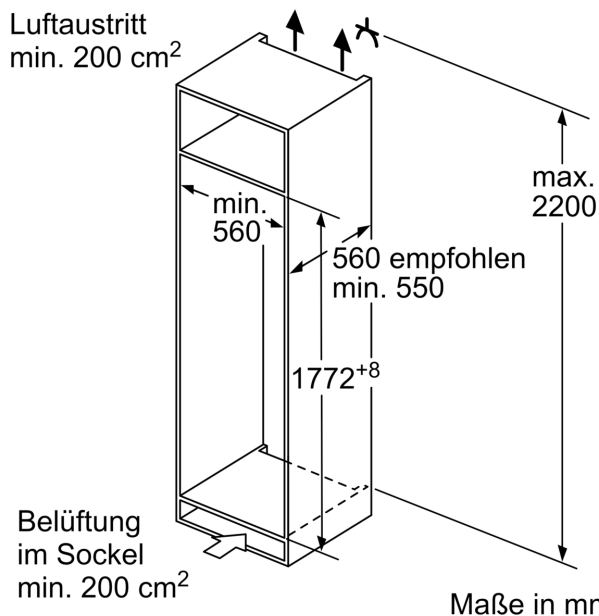

Gefrierteil

- Nutzinhalt Tiefkühlfächer: 34 l
- Gefriervermögen in 24 Std.: 2.5 kg
- 1 Gefrierfach mit Klappe
- Temperature rise time : 18 h
- Manuelles Abtauverfahren im Gefrierteil

Maße

- Gerätemaße (H x B x T): 177.2 cm x 55.8 cm x 54.8 cm
- Nischenmaße (H x B x T): 177.5 cm x 56.0 cm x 55.0 cm

Länderspezifische Optionen

- Auf Basis der Ergebnisse der Normprüfung über 24 Std. Tatsächlicher Verbrauch abhängig von Nutzung/Standort des Geräts.

Umwelt und Sicherheit

Montage

**Serie 6, Einbau-Kühlschrank mit
Gefrierfach, 177.5 x 56 cm,
Flachscharnier mit Softeinzug
KIL82SDD0**

Maximal zulässiges Gewicht der Möbelfronten

Montierte Möbelfronten, die das zulässige Gewicht überschreiten, können zu Beschädigungen und zu Funktionsbeeinträchtigungen der Scharniere führen

A	B	C	D
1500-1750	22	22	B+5 / C+5
720-1400	19	19	
A1	15	19	
A2	15	19	

Maße in mm

Maße in mm

Maße in mm
Empfehlung Spaltmaße für Flachscharnier

F	R	X
16-19	0-3	2,5
20	0-1	3
	2-3	2,5
21	0-1	3
	2-3	2,5
22	0	4
	1	3,5
	2-3	3

Die in der Tabelle empfohlenen Spaltmasse sind einzuhalten, um eine kollisionsfreie Öffnung der Gerätetüre zu gewährleisten und Beschädigungen am Küchenmöbel zu vermeiden.