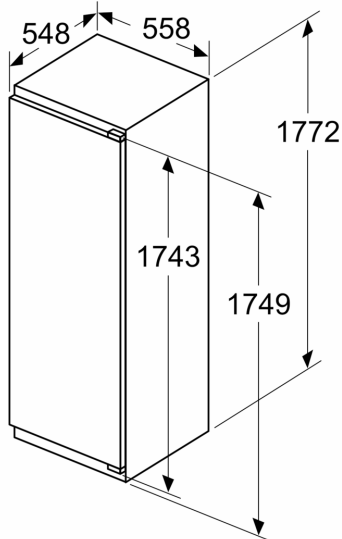

Gefrierteil

- Nutzinhalt Tiefkühlfächer: 34 l
- Gefriervermögen in 24 Std.: 2.5 kg
- 1 Gefrierfach mit Klappe
- Temperature rise time : 18 h
- Manuelles Abtauverfahren im Gefrierteil

Maße

- Gerätemaße (H x B x T): 177.2 cm x 55.8 cm x 54.8 cm
- Nischenmaße (H x B x T): 177.5 cm x 56.0 cm x 55.0 cm

Länderspezifische Optionen

- Auf Basis der Ergebnisse der Normprüfung über 24 Std. Tatsächlicher Verbrauch abhängig von Nutzung/Standort des Geräts.

Umwelt und Sicherheit

Montage

**Serie 6, Einbau-Kühlschrank mit
Gefrierfach, 177.5 x 56 cm,
Flachscharnier mit Softeinzug
KIL82SDD0**

Maße in mm

Maße in mm

Maße in mm
Empfehlung Spaltmaße für Flachscharnier

F	R	X
16-19	0-3	2,5
20	0-1	3
	2-3	2,5
21	0-1	3
	2-3	2,5
22	0	4
	1	3,5
	2-3	3

Die in der Tabelle empfohlenen Spaltmasse sind einzuhalten, um eine kollisionsfreie Öffnung der Gerätetüre zu gewährleisten und Beschädigungen am Küchenmöbel zu vermeiden.