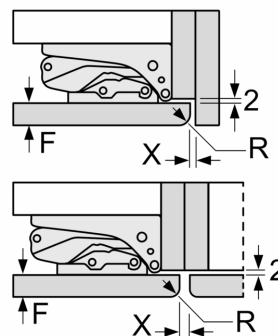

Maximal zulässiges Gewicht der Möbelfronten

Montierte Möbelfronten, die das zulässige Gewicht überschreiten, können zu Beschädigungen und zu Funktionsbeeinträchtigungen der Scharniere führen

A	B	C	D
1500-1750	22	22	B+5 / C+5
720-1400	19	19	
A1	15	19	
A2	15	19	

Maße in mm

Maße in mm

Maße in mm
Empfehlung Spaltmaße für Flachscharnier

F	R	X
16-19	0-3	2,5
20	0-1	3
	2-3	2,5
21	0-1	3
	2-3	2,5
22	0	4
	1	3,5
	2-3	3

Die in der Tabelle empfohlenen Spaltmasse sind einzuhalten, um eine kollisionsfreie Öffnung der Gerätetüre zu gewährleisten und Beschädigungen am Küchenmöbel zu vermeiden.