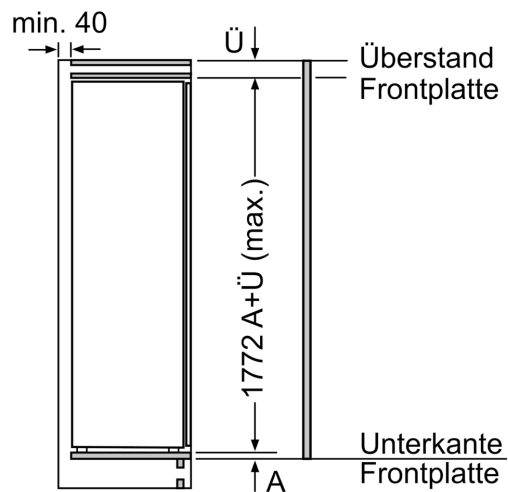

Länderspezifische Optionen

- Auf Basis der Ergebnisse der Normprüfung über 24 Std. Tatsächlicher Verbrauch abhängig von Nutzung/Standort des Geräts.

Umwelt und Sicherheit

Montage

**Serie 6, Einbau-Kühlschrank mit
Gefrierfach, 177.5 x 56 cm,
Flachscharnier mit Softeinzug
KIL82SDD0**

Maße in mm

Maße in mm

Maße in mm
Empfehlung Spaltmaße für Flachscharnier

F	R	X
16-19	0-3	2,5
20	0-1	3
	2-3	2,5
21	0-1	3
	2-3	2,5
22	0	4
	1	3,5
	2-3	3

Die in der Tabelle empfohlenen Spaltmasse sind einzuhalten, um eine kollisionsfreie Öffnung der Gerätetüre zu gewährleisten und Beschädigungen am Küchenmöbel zu vermeiden.