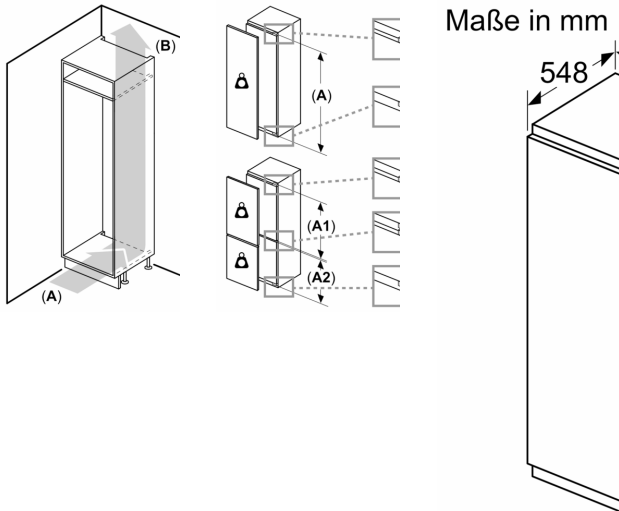

**Serie 6, Einbau-Kühlschrank mit
Gefrierfach, 177.5 x 56 cm,
Flachscharnier mit Softeinzug
KIL82ADD0**

Luftaustritt
min. 200 cm²

Belüftung
im Sockel
min. 200 cm²

Maße in mm
Empfehlung 5