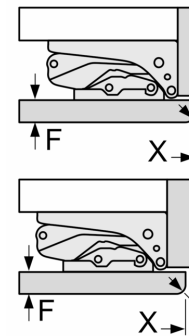

Die in der Tal
sind einzuhalt
Öffnung der C
und Beschäd
zu vermeiden