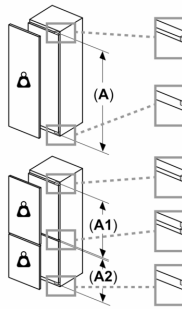

Kühlteil

- 4 Abstellflächen aus Sicherheitsglas (3 höhenverstellbar), davon teilbar mit Parkmöglichkeit im Gerät, 1 easyAccessShelf
- 4 Türabsteller, davon 1 Butter-/ Käsefach

Frischhaltesystem

- 1 VitaFresh plus Schublade auf Teleskopschienen mit Feuchtigkeitsregulierung - hält Obst und Gemüse vitaminreich und bis zu 2x länger frisch
- 1 MultiBox auf Teleskopschienen -Transparente Schublade mit Wellenboden, ideal zur Lagerung von Obst und Gemüse.

Gefriereteil

- 1 Gefrierfach mit Klappe
- Pizza-gerechtes Gefrierfach

Maße

- Gerätemaße (H x B x T): 157.7 cm x 55.8 cm x 54.5 cm
- Nischenmaße (H x B x T): 158.0 cm x 56.0 cm x 55.0 cm

Technische Informationen

- Türanschlag rechts, wechselbar
- Anschlusswert: Anschlusswert: 90 W
- 220 - 240 V

Zubehör

- 3 x Eierablage, 1 x Eiswürfelschale
- Flaschenkamm

**Series 6, built-in fridge with freezer section, 158 x 56 cm, flat hinge
KIL72AFE0**

Luftaustritt
min. 200 cm²

Belüftung
im Sockel
min. 200 cm²

Maximal zulässig

Montierte Möbel
überschreiten, I
zu Funktionsbe

T: Gerätetürhö
inklusive
Scharniere in n
1500-1750

Maße in mm
Empfehlung

Die in der Tal
sind einzuhalten
Öffnung der C
und Beschäd
zu vermeiden