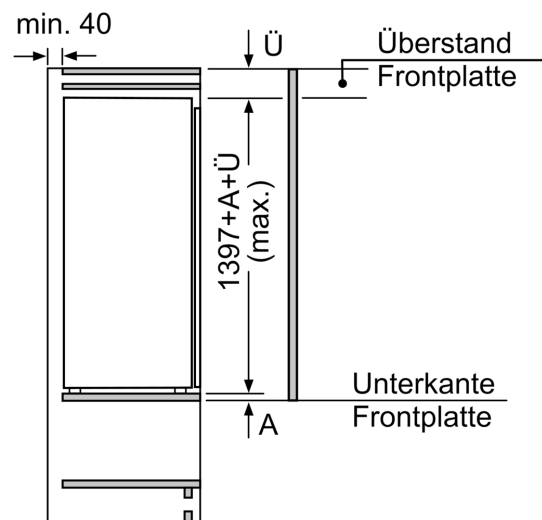

Series 6, built-in fridge with freezer section, 140 x 56 cm, flat hinge KIL52AFE0

Maximal zulässiges Gewicht der Möbelfronten

Δ Gewicht

A: Gerätetürhöhe inklusive Scharniere in mm

B: Ungedämpftes Scharnier, Möbelfront in kg

C: Gedämpftes Scharnier, Möbelfront in kg

D: Zusätzliche mögliche Last in kg mit Schwerlastsatz

A	B	C	D
1500-1750	22	22	
720-1400	19	19	B+5 / C+5
A1	15	19	
A2	15	19	

Maße in mm