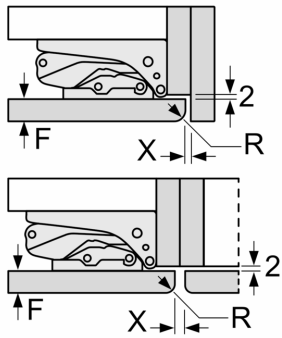

Δ Gewicht

A: Gerätetürhöhe inklusive Scharniere in mm

B: Ungedämpftes Scharnier, Möbelfront in kg

C: Gedämpftes Scharnier, Möbelfront in kg

D: Zusätzliche mögliche Last in kg mit Schwerlastsatz

A	B	C	D
1500-1750	22	22	
720-1400	19	19	B+5 / C+5
A1	15	19	
A2	15	19	

Maße in mm

Maße in mm

Maße in mm

Maße in mm
Empfehlung Spaltmaße für Flachscharnier

F	R	X
16-19	0-3	2,5
20	0-1	3
	2-3	2,5
21	0-1	3
	2-3	2,5
22	0	4
	1	3,5
	2-3	3

Die in der Tabelle empfohlenen Spaltmasse sind einzuhalten, um eine kollisionsfreie Öffnung der Gerätetüre zu gewährleisten und Beschädigungen am Küchenmöbel zu vermeiden.