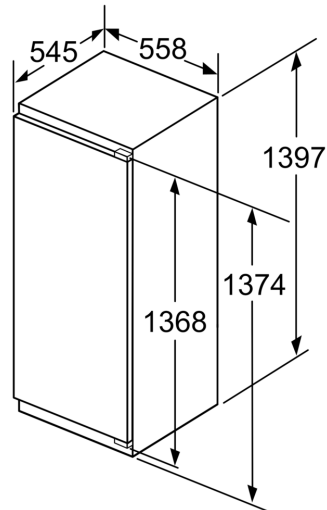

Series 6, built-in fridge with freezer section, 140 x 56 cm, flat hinge KIL52AFE0

Maximal zulässiges Gewicht der Möbelfronten

Δ Gewicht

A: Gerätetürhöhe inklusive Scharniere in mm

B: Ungedämpftes Scharnier, Möbelfront in kg

C: Gedämpftes Scharnier, Möbelfront in kg

D: Zusätzliche mögliche Last in kg mit Schwerlastsatz

A	B	C	D
1500-1750	22	22	
720-1400	19	19	B+5 / C+5
A1	15	19	
A2	15	19	

Maße in mm