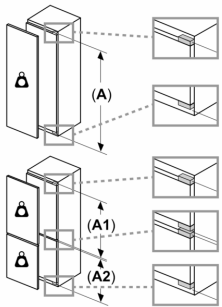

Series 6, built-in fridge with freezer section, 140 x 56 cm, flat hinge KIL52AFE0

Maximal zulässiges Gewicht der Möbelfronten

Δ Gewicht

A: Gerätetürhöhe inklusive Scharniere in mm

B: Ungedämpftes Scharnier, Möbelfront in kg

C: Gedämpftes Scharnier, Möbelfront in kg

D: Zusätzliche mögliche Last in kg mit Schwerlastsatz

A	B	C	D
1500-1750	22	22	
720-1400	19	19	B+5 / C+5
A1	15	19	
A2	15	19