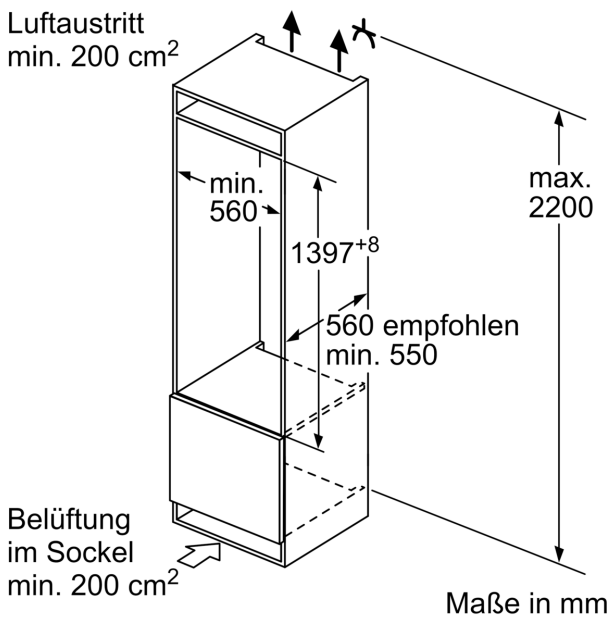

Series 6, built-in fridge with freezer section, 140 x 56 cm, flat hinge KIL52AFE0

Maximal zulässiges Gewicht der Möbelfronten

Δ Gewicht

A: Gerätetürhöhe inklusive Scharniere in mm

B: Ungedämpftes Scharnier, Möbelfront in kg

C: Gedämpftes Scharnier, Möbelfront in kg

D: Zusätzliche mögliche Last in kg mit Schwerlastsatz

A	B	C	D
1500-1750	22	22	
720-1400	19	19	B+5 / C+5
A1	15	19	
A2	15	19	

Maße in mm