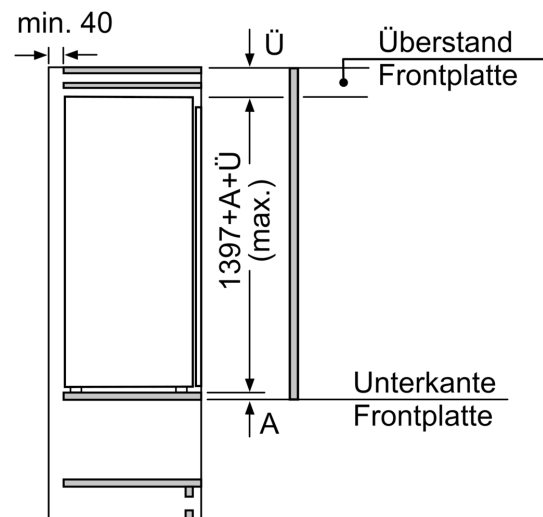

- 220 - 240 V
- Anschlusswert: Anschlusswert: 90 W
- Türanschlag rechts, wechselbar

**Maße**

- Nischenmaße (H x B x T): 140.0 cm x 56.0 cm x 55.0 cm
- Gerätemaße ( H x B x T): 139.7 cm x 55.8 cm x 54.5 cm

$\Delta$  Gewicht

A: Gerätetürhöhe inklusive Scharniere in mm

B: Ungedämpftes Scharnier, Möbelfront in kg

C: Gedämpftes Scharnier, Möbelfront in kg

D: Zusätzliche mögliche Last in kg mit Schwerlastsatz

A	B	C	D
1500-1750	22	22	
720-1400	19	19	B+5 / C+5
A1	15	19	
A2	15	19	

Maße in mm

Maße in mm

Maße in mm

Maße in mm  
Empfehlung Spaltmaße für Flachscharnier

F	R	X
16-19	0-3	2,5
20	0-1	3
	2-3	2,5
21	0-1	3
	2-3	2,5
22	0	4
	1	3,5
	2-3	3

Die in der Tabelle empfohlenen Spaltmasse sind einzuhalten, um eine kollisionsfreie Öffnung der Gerätetüre zu gewährleisten und Beschädigungen am Küchenmöbel zu vermeiden.