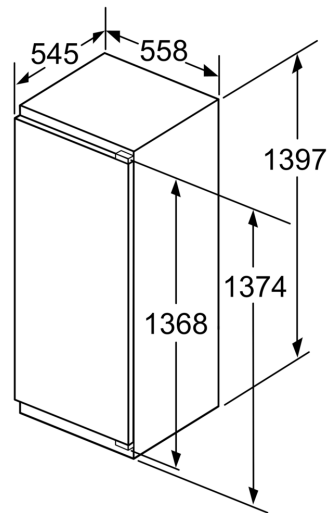

- 220 - 240 V
- Anschlusswert: Anschlusswert: 90 W
- Türanschlag rechts, wechselbar

**Maße**

- Nischenmaße (H x B x T): 140.0 cm x 56.0 cm x 55.0 cm
- Gerätemaße ( H x B x T): 139.7 cm x 55.8 cm x 54.5 cm

**Zubehör**

**Series 6, built-in fridge with freezer section, 140 x 56 cm, soft close flat hinge  
KIL52ADE0**

**Maximal zulässiges Gewicht der Möbelfronten**

Montierte Möbelfronten, die das zulässige Gewicht überschreiten, können zu Beschädigungen und zu Funktionsbeeinträchtigungen der Scharniere führen

$\Delta$  Gewicht

A: Gerätetürhöhe inklusive Scharniere in mm

B: Ungedämpftes Scharnier, Möbelfront in kg

C: Gedämpftes Scharnier, Möbelfront in kg

D: Zusätzliche mögliche Last in kg mit Schwerlastsatz

A	B	C	D
1500-1750	22	22	
720-1400	19	19	B+5 / C+5
A1	15	19	
A2	15	19	

Maße in mm

Maße in mm

Maße in mm

Maße in mm  
Empfehlung Spaltmaße für Flachscharnier

F	R	X
16-19	0-3	2,5
20	0-1	3
	2-3	2,5
21	0-1	3
	2-3	2,5
22	0	4
	1	3,5
	2-3	3

Die in der Tabelle empfohlenen Spaltmasse sind einzuhalten, um eine kollisionsfreie Öffnung der Gerätetüre zu gewährleisten und Beschädigungen am Küchenmöbel zu vermeiden.