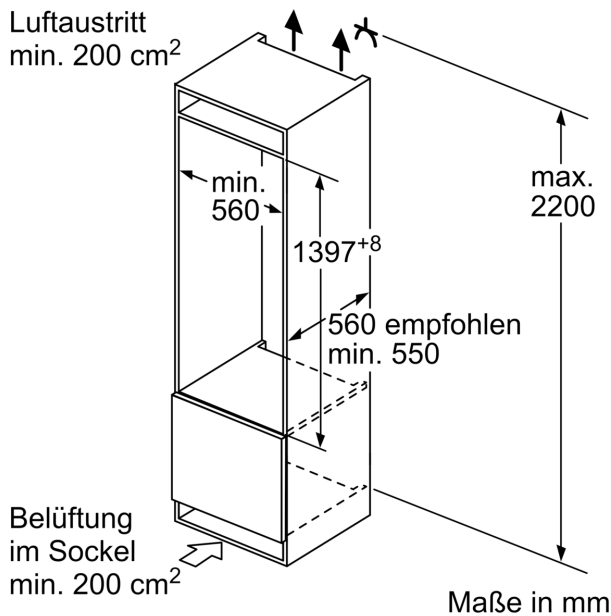

- 220 - 240 V
- Anschlusswert: Anschlusswert: 90 W
- Türanschlag rechts, wechselbar

**Maße**

- Nischenmaße (H x B x T): 140.0 cm x 56.0 cm x 55.0 cm
- Gerätemaße ( H x B x T): 139.7 cm x 55.8 cm x 54.5 cm

**Zubehör**

**Series 6, built-in fridge with freezer section, 140 x 56 cm, soft close flat hinge  
KIL52ADE0**

**Maximal zulässiges Gewicht der Möbelfronten**

Montierte Möbelfronten, die das zulässige Gewicht überschreiten, können zu Beschädigungen und zu Funktionsbeeinträchtigungen der Scharniere führen

$\Delta$  Gewicht

A: Gerätetürhöhe inklusive Scharniere in mm

B: Ungedämpftes Scharnier, Möbelfront in kg

C: Gedämpftes Scharnier, Möbelfront in kg

D: Zusätzliche mögliche Last in kg mit Schwerlastsatz

A	B	C	D
1500-1750	22	22	
720-1400	19	19	B+5 / C+5
A1	15	19	
A2	15	19	

Maße in mm

Maße in mm

Maße in mm

Maße in mm  
Empfehlung Spaltmaße für Flachscharnier

F	R	X
16-19	0-3	2,5
20	0-1	3
	2-3	2,5
21	0-1	3
	2-3	2,5
22	0	4
	1	3,5
	2-3	3

Die in der Tabelle empfohlenen Spaltmasse sind einzuhalten, um eine kollisionsfreie Öffnung der Gerätetüre zu gewährleisten und Beschädigungen am Küchenmöbel zu vermeiden.