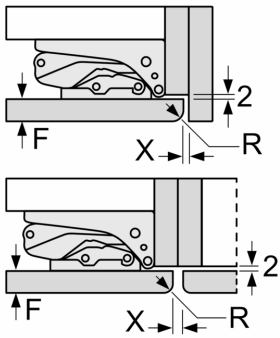

- 220 - 240 V
- Anschlusswert: Anschlusswert: 90 W
- Türanschlag rechts, wechselbar

**Maße**

- Nischenmaße (H x B x T): 140.0 cm x 56.0 cm x 55.0 cm
- Gerätemaße ( H x B x T): 139.7 cm x 55.8 cm x 54.5 cm

$\Delta$  Gewicht

A: Gerätetürhöhe inklusive Scharniere in mm

B: Ungedämpftes Scharnier, Möbelfront in kg

C: Gedämpftes Scharnier, Möbelfront in kg

D: Zusätzliche mögliche Last in kg mit Schwerlastsatz

A	B	C	D
1500-1750	22	22	
720-1400	19	19	B+5 / C+5
A1	15	19	
A2	15	19	

Maße in mm

Maße in mm

Maße in mm

Maße in mm  
Empfehlung Spaltmaße für Flachscharnier

F	R	X
16-19	0-3	2,5
20	0-1	3
	2-3	2,5
21	0-1	3
	2-3	2,5
22	0	4
	1	3,5
	2-3	3

Die in der Tabelle empfohlenen Spaltmasse sind einzuhalten, um eine kollisionsfreie Öffnung der Gerätetüre zu gewährleisten und Beschädigungen am Küchenmöbel zu vermeiden.