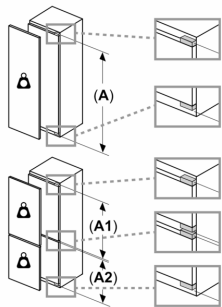

**Series 6, built-in fridge with freezer section, 140 x 56 cm, soft close flat hinge
KIL52ADE0**

Maximal zulässiges Gewicht der Möbelfronten

Montierte Möbelfronten, die das zulässige Gewicht überschreiten, können zu Beschädigungen und zu Funktionsbeeinträchtigungen der Scharniere führen

Δ Gewicht

A: Gerätetürhöhe inklusive Scharniere in mm

B: Ungedämpftes Scharnier, Möbelfront in kg

C: Gedämpftes Scharnier, Möbelfront in kg

D: Zusätzliche mögliche Last in kg mit Schwerlastsatz

A	B	C	D
1500-1750	22	22	
720-1400	19	19	B+5 / C+5
A1	15	19	
A2	15	19