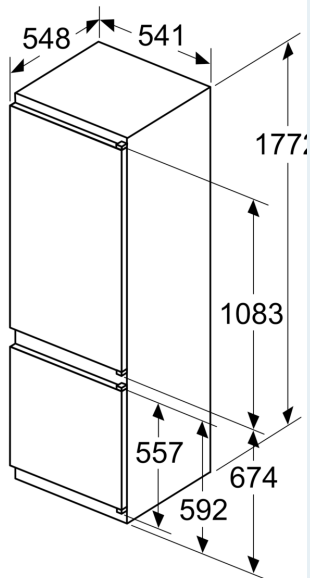

Gefrierteil

- 2 transparente Gefriergut-Schubladen, davon
- 1 BigBox

Maße

- Gerätemaße (H x B x T): 177.2 cm x 54.1 cm x 54.8 cm
- Nischenmaße (H x B x T): 177.5 cm x 56.0 cm x 55.0 cm

Technische Informationen

- Türanschlag rechts, wechselbar
- 220 - 240 V

Zubehör

- 3 x Eierablage, 1 x Eiwürfelschale

iQ300, built-in fridge-freezer with
 freezer at bottom, 177.2 x 54.1
 cm, sliding hinge
 KI87VVSE0

Maßzeichnungen

Maße in mm

Luftaustritt
 min. 200 cm²

Belüftung
 im Sockel
 min. 200 cm²

Die angegebenen Möbeltürmaße
 eine Türfuge von 4 mm.