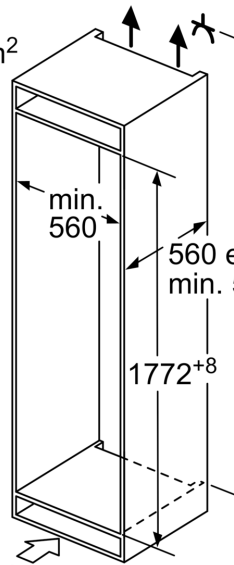

Gefrierteil

- 2 transparente Gefriergut-Schubladen, davon
- 1 BigBox

Maße

- Gerätemaße (H x B x T): 177.2 cm x 54.1 cm x 54.8 cm
- Nischenmaße (H x B x T): 177.5 cm x 56.0 cm x 55.0 cm

Technische Informationen

- Türanschlag rechts, wechselbar
- 220 - 240 V

Zubehör

- 3 x Eierablage, 1 x Eiwürfelschale

iQ300, built-in fridge-freezer with
 freezer at bottom, 177.2 x 54.1
 cm, sliding hinge
 KI87VVSE0

Maßzeichnungen

Maße in mm

Luftaustritt
 min. 200 cm²

Belüftung
 im Sockel
 min. 200 cm²

Die angegebenen Möbeltürmaße
 eine Türfuge von 4 mm.