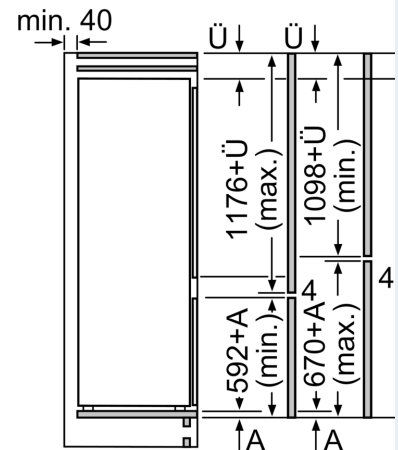

Gefrierteil

- 2 transparente Gefriergut-Schubladen, davon
- 1 BigBox

Maße

- Gerätemaße (H x B x T): 177.2 cm x 54.1 cm x 54.8 cm
- Nischenmaße (H x B x T): 177.5 cm x 56.0 cm x 55.0 cm

Technische Informationen

- Türanschlag rechts, wechselbar
- 220 - 240 V

Zubehör

- 3 x Eierablage, 1 x Eiwürfelschale

iQ300, built-in fridge-freezer with
 freezer at bottom, 177.2 x 54.1
 cm, sliding hinge
 KI87VVSE0

Maßzeichnungen

Maße in mm

Luftaustritt
 min. 200 cm²

Belüftung
 im Sockel
 min. 200 cm²

Die angegebenen Möbeltürmaße
 eine Türfuge von 4 mm.