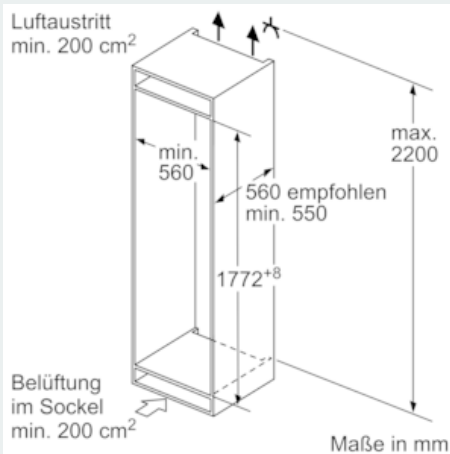

Maße

- Gerätemaße (H x B x T): 177.2 cm x 54.1 cm x 54.5 cm
- Nischenmaße (H x B x T): 177.5 cm x 56.0 cm x 55.0 cm

Technische Informationen

- Türanschlag rechts, wechselbar
- Anschlusswert: Anschlusswert: 90 W
- 220 - 240 V
- Transportgriffe

Zubehör

- 2 x Kälteakku, 2 x Eierablage, 1 x Eiswürfelschale

Länderspezifische Optionen

- Auf Basis der Ergebnisse der Normprüfung über 24 Std. Tatsächlicher Verbrauch abhängig von Nutzung/Standort des Geräts.
- Bruttoinhalt gesamt 274 l
- Bruttoinhalt Kühlen: 210 l
- Bruttoinhalt Gefrieren 64 l

Umwelt und Sicherheit

Montage

Sonderzubehör

**iQ300, Einbau-Kühl-Gefrier-
Kombination mit Gefrierbereich unten,
177.2 x 54.1 cm
KI87VVS30**

Maßzeichnungen

Die angegebenen Möbelmaßmaße gelten für eine Türfuge von 4 mm.

Maße in mm