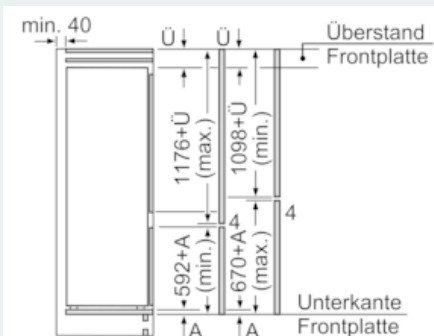

Maße

- Gerätemaße (H x B x T): 177.2 cm x 54.1 cm x 54.5 cm
- Nischenmaße (H x B x T): 177.5 cm x 56.0 cm x 55.0 cm

Technische Informationen

- Türanschlag rechts, wechselbar
- Anschlusswert: Anschlusswert: 90 W
- 220 - 240 V
- Transportgriffe

Umwelt und Sicherheit

Montage

Sonderzubehör

**iQ300, Einbau-Kühl-Gefrier-
Kombination mit Gefrierbereich unten,
177.2 x 54.1 cm
KI87VVS30**

Maßzeichnungen

Die angegebenen Möbelmaßmaße gelten für eine Türfuge von 4 mm.

Maße in mm