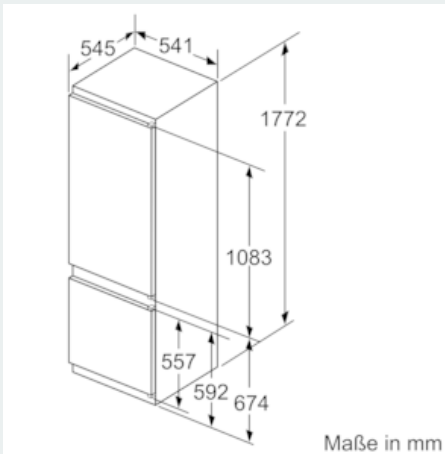

Maße

- Gerätemaße (H x B x T): 177.2 cm x 54.1 cm x 54.5 cm
- Nischenmaße (H x B x T): 177.5 cm x 56.0 cm x 55.0 cm

Technische Informationen

- Türanschlag rechts, wechselbar
- Anschlusswert: Anschlusswert: 90 W
- 220 - 240 V
- Transportgriffe

Umwelt und Sicherheit

Montage

Sonderzubehör

**iQ300, Einbau-Kühl-Gefrier-
Kombination mit Gefrierbereich unten,
177.2 x 54.1 cm
KI87VVS30**

Maßzeichnungen

Die angegebenen Möbelmaßmaße gelten für eine Türfuge von 4 mm.

Maße in mm