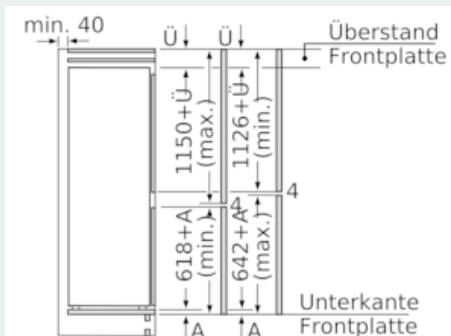

Maße

- Gerätemaße (H x B x T): 177.2 cm x 55.8 cm x 54.5 cm
- Nischenmaße (H x B x T): 177.5 cm x 56.0 cm x 55.0 cm

Technische Informationen

- Türanschlag rechts, wechselbar
- Anschlusswert: Anschlusswert: 90 W
- 220 - 240 V
- Transportgriffe

Umwelt und Sicherheit

Montage

Sonderzubehör

**iQ500, Einbau-Kühl-Gefrier-
Kombination mit Gefrierbereich unten,
177.2 x 55.8 cm
KI87SAD30**

Maßzeichnungen

Die angegebenen Möbeltürmaße gelten für eine Türfuge von 4 mm.

Maße in mm

Maße in mm
Empfehlung Spaltmaße für Flachscharnier

F	R	X
16-19	0-3	2,5
20	0-1	3
	2-3	2,5
21	0-1	3
	2-3	2,5
22	0	4
	1	3,5
	2-3	3

Die in der Tabelle empfohlenen Spaltmaße sind einzuhalten, um eine kollisionsfreie Öffnung der Gerätetüre zu gewährleisten und Beschädigungen am Küchenmöbel zu vermeiden.