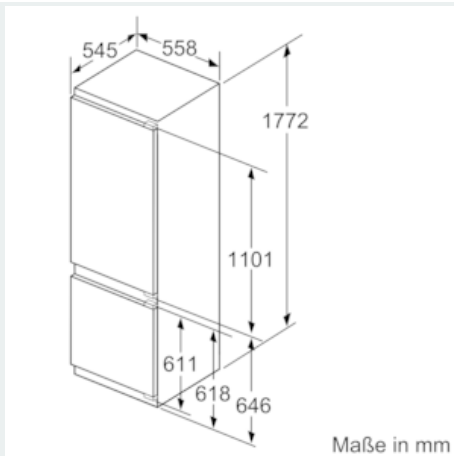

Maße

- Gerätemaße (H x B x T): 177.2 cm x 55.8 cm x 54.5 cm
- Nischenmaße (H x B x T): 177.5 cm x 56.0 cm x 55.0 cm

Technische Informationen

- Türanschlag rechts, wechselbar
- Anschlusswert: Anschlusswert: 90 W
- 220 - 240 V
- Transportgriffe

Umwelt und Sicherheit

Montage

Sonderzubehör

**iQ500, Einbau-Kühl-Gefrier-
Kombination mit Gefrierbereich unten,
177.2 x 55.8 cm
KI87SAD30**

Maßzeichnungen

Die angegebenen Möbeltürmaße gelten für eine Türfuge von 4 mm.

Maße in mm

Maße in mm
Empfehlung Spaltmaße für Flachscharnier

F	R	X
16-19	0-3	2,5
20	0-1	3
	2-3	2,5
21	0-1	3
	2-3	2,5
22	0	4
	1	3,5
	2-3	3

Die in der Tabelle empfohlenen Spaltmaße sind einzuhalten, um eine kollisionsfreie Öffnung der Gerätetüre zu gewährleisten und Beschädigungen am Küchenmöbel zu vermeiden.