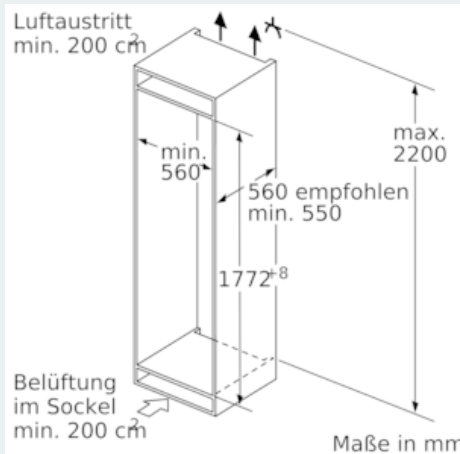

Maße

- Gerätemaße (H x B x T): 177.2 cm x 55.8 cm x 54.5 cm
- Nischenmaße (H x B x T): 177.5 cm x 56.0 cm x 55.0 cm

Technische Informationen

- Türanschlag rechts, wechselbar
- Anschlusswert: Anschlusswert: 90 W
- 220 - 240 V
- Transportgriffe

Umwelt und Sicherheit

Montage

Sonderzubehör

**iQ500, Einbau-Kühl-Gefrier-
Kombination mit Gefrierbereich unten,
177.2 x 55.8 cm
KI87SAD30**

Maßzeichnungen

Die angegebenen Möbeltürmaße gelten für eine Türfuge von 4 mm.

Maße in mm

Maße in mm
Empfehlung Spaltmaße für Flachscharnier

F	R	X
16-19	0-3	2,5
20	0-1	3
	2-3	2,5
21	0-1	3
	2-3	2,5
22	0	4
	1	3,5
	2-3	3

Die in der Tabelle empfohlenen Spaltmaße sind einzuhalten, um eine kollisionsfreie Öffnung der Gerätetüre zu gewährleisten und Beschädigungen am Küchenmöbel zu vermeiden.