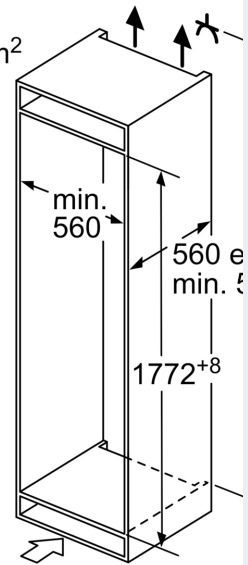

Die angegebenen Möbeltürmaße
eine Türfuge von 4 mm.

Luftaustritt
min. 200 cm²