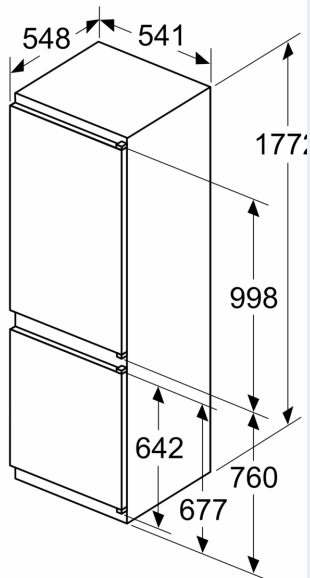

### Maße

- Gerätemaße ( H x B x T): 177.2 cm x 54.1 cm x 54.8 cm
- Nischenmaße (H x B x T): 177.5 cm x 56.0 cm x 55.0 cm

### Zubehör

- 3 x Eierablage, 1 x Eiskwürfelschale

iQ300, built-in fridge-freezer with  
 freezer at bottom, 177.2 x 54.1  
 cm, sliding hinge  
 KI86VVSE0

Maßzeichnungen

Maße in mm

Die angegebenen Möbeltürmaße  
 eine Türfuge von 4 mm.