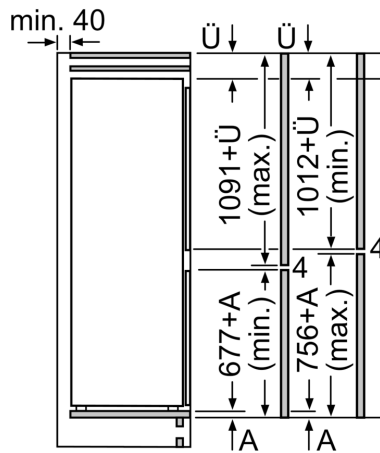

### Maße

- Gerätemaße ( H x B x T): 177.2 cm x 54.1 cm x 54.8 cm
- Nischenmaße (H x B x T): 177.5 cm x 56.0 cm x 55.0 cm

### Zubehör

- 3 x Eierablage, 1 x Eiskwürfelschale

iQ300, built-in fridge-freezer with  
 freezer at bottom, 177.2 x 54.1  
 cm, sliding hinge  
 KI86VVSE0

Maßzeichnungen

Maße in mm

Die angegebenen Möbeltürmaße  
 eine Türfuge von 4 mm.