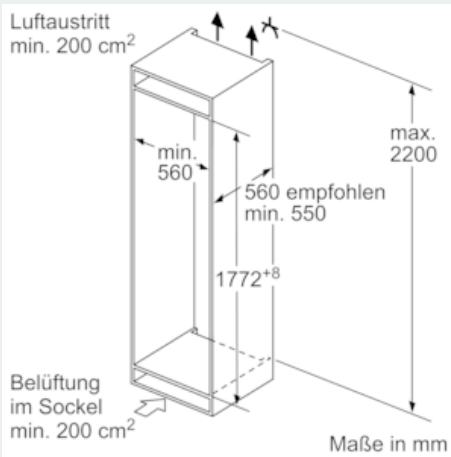

Maße

- Gerätemaße (H x B x T): 177.2 cm x 54.1 cm x 54.5 cm
- Nischenmaße (H x B x T): 177.5 cm x 56.0 cm x 55.0 cm

Technische Informationen

- Türanschlag rechts, wechselbar
- Anschlusswert: Anschlusswert: 90 W
- 220 - 240 V

Zubehör

- 2 x Kälteakku, 2 x Eierablage, 1 x Eiswürfelschale

Länderspezifische Optionen

- Auf Basis der Ergebnisse der Normprüfung über 24 Std. Tatsächlicher Verbrauch abhängig von Nutzung/Standort des Geräts.
- Bruttoinhalt gesamt 270 l
- Bruttoinhalt Kühlen: 193 l
- Bruttoinhalt Gefrieren 77 l

Umwelt und Sicherheit

Montage

Sonderzubehör

**iQ300, Einbau-Kühl-Gefrier-
Kombination mit Gefrierbereich unten,
177.2 x 54.1 cm
KI86VVS30**

Maßzeichnungen

Die angegebenen Möbelmaßmaße gelten für eine Türfuge von 4 mm.

Maße in mm