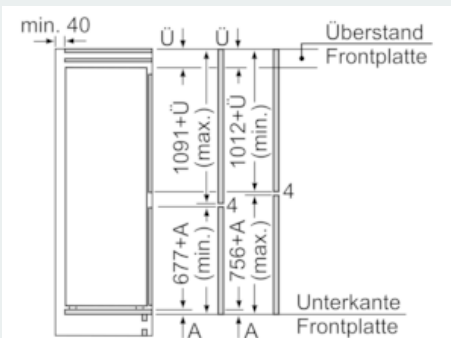

Maße

- Gerätemaße (H x B x T): 177.2 cm x 54.1 cm x 54.5 cm
- Nischenmaße (H x B x T): 177.5 cm x 56.0 cm x 55.0 cm

Technische Informationen

- Türanschlag rechts, wechselbar
- Anschlusswert: Anschlusswert: 90 W
- 220 - 240 V

Umwelt und Sicherheit

Montage

Sonderzubehör

**iQ300, Einbau-Kühl-Gefrier-
Kombination mit Gefrierbereich unten,
177.2 x 54.1 cm
KI86VVS30**

Maßzeichnungen

Die angegebenen Möbelmaßmaße gelten für eine Türfuge von 4 mm.

Maße in mm