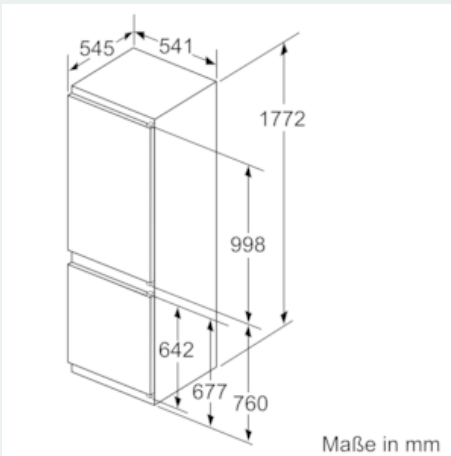

Maße

- Gerätemaße (H x B x T): 177.2 cm x 54.1 cm x 54.5 cm
- Nischenmaße (H x B x T): 177.5 cm x 56.0 cm x 55.0 cm

Technische Informationen

- Türanschlag rechts, wechselbar
- Anschlusswert: Anschlusswert: 90 W
- 220 - 240 V

Umwelt und Sicherheit

Montage

Sonderzubehör

**iQ300, Einbau-Kühl-Gefrier-
Kombination mit Gefrierbereich unten,
177.2 x 54.1 cm
KI86VVS30**

Maßzeichnungen

Die angegebenen Möbelmaßmaße gelten für eine Türfuge von 4 mm.

Maße in mm